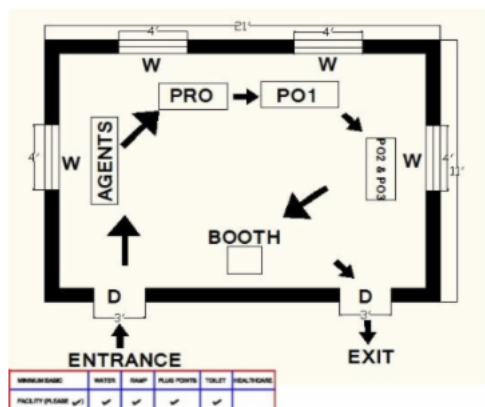

নির্বাচক নিবন্ধন আধিকারিকের স্বাক্ষর

Nazri Naksha

Google Map View

Polling Station Building Front View

Polling Station Front View

Cad View

Key MAP View

1 নাম : আরজিনা বিবি স্বামীর নাম : সিরাজুল মল্লিক বাড়ির নং : n0003 বয়স : 33 লিঙ্গ : মহিলা	JQK2226900 ফটো উপলব্ধ	2 নাম : স্বপন চ্যাটার্জী পিতার নাম : গদাধর চ্যাটার্জী বাড়ির নং : n0003 বয়স : 59 লিঙ্গ : পুরুষ	YWL2138170 ফটো উপলব্ধ	3 নাম : পাপিয়া চট্টপাধ্যায় স্বামীর নাম : স্বপন চট্টপাধ্যায় বাড়ির নং : n0003 বয়স : 47 লিঙ্গ : মহিলা	WB/40/278/240129 ফটো উপলব্ধ
4 নাম : কাঞ্চন চ্যাটার্জী পিতার নাম : স্বপন চ্যাটার্জী বাড়ির নং : n0003 বয়স : 32 লিঙ্গ : পুরুষ	YWL1466044 ফটো উপলব্ধ	5 নাম : সিরাজুল মল্লিক মায়ের নাম : আরজিনা বিবি বাড়ির নং : n0003 বয়স : 42 লিঙ্গ : পুরুষ	YWL1821263 ফটো উপলব্ধ	6 নাম : ফেরদৌসী বিবি স্বামীর নাম : সিরাজুল মল্লিক বাড়ির নং : n0003 বয়স : 33 লিঙ্গ : মহিলা	YWL1821271 ফটো উপলব্ধ
7 নাম : মবিরাত খাতুন (বিবি) স্বামীর নাম : মসারক আলি সেখ বাড়ির নং : n0144 বয়স : 38 লিঙ্গ : মহিলা	YWL2013845 ফটো উপলব্ধ	8 নাম : সালমা খাতুন স্বামীর নাম : কোরবান সেখ বাড়ির নং : n0115 বয়স : 31 লিঙ্গ : মহিলা	YWL1946482 ফটো উপলব্ধ	9 নাম : শিউলি খাতুন স্বামীর নাম : রস্তম সেখ বাড়ির নং : n0119 বয়স : 29 লিঙ্গ : মহিলা	YWL1946524 ফটো উপলব্ধ
10 নাম : সন্দ্যা রায় স্বামীর নাম : লক্ষীকান্ত রায় বাড়ির নং : n0005 বয়স : 67 লিঙ্গ : মহিলা	YWL2138675 ফটো উপলব্ধ	11 নাম : শতাব্দী রায় স্বামীর নাম : সোমনাথ রায় বাড়ির নং : n0005 বয়স : 38 লিঙ্গ : মহিলা	JQK2550549 ফটো উপলব্ধ	12 নাম : সোমনাথ রায় পিতার নাম : লক্ষীকান্ত রায় বাড়ির নং : n0005 বয়স : 44 লিঙ্গ : পুরুষ	JQK1553098 ফটো উপলব্ধ
13 নাম : শেফালী খাতুন স্বামীর নাম : ফুলবল মল্লিক বাড়ির নং : n0146 বয়স : 32 লিঙ্গ : মহিলা	YWL2017747 ফটো উপলব্ধ	14 নাম : রাবিয়া খাতুন স্বামীর নাম : সুকবাহার সেখ বাড়ির নং : n0002 বয়স : 28 লিঙ্গ : মহিলা	YWL1988971 ফটো উপলব্ধ	15 নাম : আনোয়ারা খাতুন স্বামীর নাম : রাবিউল মল্লিক বাড়ির নং : n0058 বয়স : 30 লিঙ্গ : মহিলা	YWL1988997 ফটো উপলব্ধ
16 নাম : গোপাল দাস পিতার নাম : চন্দ্রকান্ত দাস বাড়ির নং : এন0022 বয়স : 54 লিঙ্গ : পুরুষ	YWL2089928 ফটো উপলব্ধ	17 নাম : পাঁচকড়ি চট্টপাধ্যায় পিতার নাম : বাদলচন্দ্র চট্টপাধ্যায় বাড়ির নং : n0006 বয়স : 72 লিঙ্গ : পুরুষ	WB/40/278/240010 ফটো উপলব্ধ	18 নাম : চম্পা চট্টপাধ্যায় স্বামীর নাম : পাঁচকড়ি চট্টপাধ্যায় বাড়ির নং : n0006 বয়স : 65 লিঙ্গ : মহিলা	YWL2138659 ফটো উপলব্ধ
19 নাম : রবি চট্টপাধ্যায় পিতার নাম : গদাধর চট্টপাধ্যায় বাড়ির নং : n0015 বয়স : 55 লিঙ্গ : পুরুষ	WB/40/278/240116 ফটো উপলব্ধ	20 নাম : খ্যাত্ত চট্টপাধ্যায় স্বামীর নাম : রবি চট্টপাধ্যায় বাড়ির নং : n0015 বয়স : 39 লিঙ্গ : মহিলা	YWL1466101 ফটো উপলব্ধ	21 নাম : শোভারানী চট্টপাধ্যায় স্বামীর নাম : নারায়ন চট্টপাধ্যায় বাড়ির নং : n0018 বয়স : 72 লিঙ্গ : মহিলা	WB/40/278/240498 ফটো উপলব্ধ
22 নাম : মধুসূদন চট্টপাধ্যায় পিতার নাম : নারায়ন চট্টপাধ্যায় বাড়ির নং : n0018 বয়স : 54 লিঙ্গ : পুরুষ	WB/40/278/240027 ফটো উপলব্ধ	23 নাম : চাঁদমোহন চট্টপাধ্যায় পিতার নাম : নারায়ন চট্টপাধ্যায় বাড়ির নং : n0018 বয়স : 52 লিঙ্গ : পুরুষ	WB/40/278/240863 ফটো উপলব্ধ	24 নাম : উজ্জ্বল চট্টপাধ্যায় পিতার নাম : নারায়ন চট্টপাধ্যায় বাড়ির নং : n0018 বয়স : 50 লিঙ্গ : পুরুষ	WB/40/278/240497 ফটো উপলব্ধ
25 নাম : কবিতা চ্যাটার্জী স্বামীর নাম : মধুসূদন চ্যাটার্জী বাড়ির নং : n0018 বয়স : 49 লিঙ্গ : মহিলা	JQK1553114 ফটো উপলব্ধ	26 নাম : কেকা চ্যাটার্জী স্বামীর নাম : চাঁদ মোহন চ্যাটার্জী বাড়ির নং : n0018 বয়স : 37 লিঙ্গ : মহিলা	YWL1562529 ফটো উপলব্ধ	27 নাম : টিকু চট্টপাধ্যায় স্বামীর নাম : তপন চট্টপাধ্যায় বাড়ির নং : n0019 বয়স : 49 লিঙ্গ : মহিলা	WB/40/278/240127 ফটো উপলব্ধ
28 নাম : চিত্রা চট্টপাধ্যায় স্বামীর নাম : বলাই চট্টপাধ্যায় বাড়ির নং : n0020 বয়স : 62 লিঙ্গ : মহিলা	WB/40/278/240128 ফটো উপলব্ধ	29 নাম : বনমালি চট্টপাধ্যায় পিতার নাম : গঙ্গাধর চট্টপাধ্যায় বাড়ির নং : n0022 বয়স : 65 লিঙ্গ : পুরুষ	WB/40/278/240005 ফটো উপলব্ধ	30 নাম : চঞ্চল চ্যাটার্জী পিতার নাম : বনমালি চ্যাটার্জী বাড়ির নং : n0022 বয়স : 41 লিঙ্গ : পুরুষ	JQK2550564 ফটো উপলব্ধ