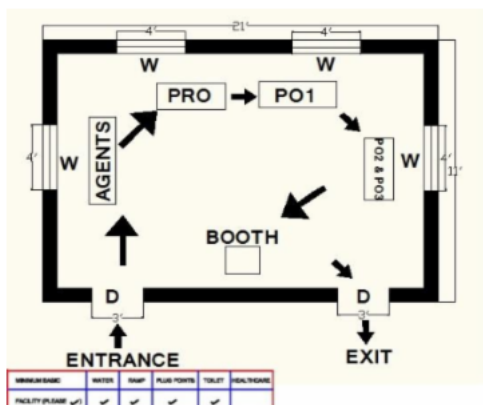

নির্বাচক নিবন্ধন আধিকারিকের স্বাক্ষর

Nazri Naksha

Google Map View

Polling Station Building Front View

Polling Station Front View

Cad View

Key MAP View

1 নাম : দেওয়ান মহঃ সাদেক পিতার নাম : দেওয়ান মহঃ ইউসুফ বাড়ির নং : n0081 বয়স : পুরুষ	WB/40/278/240130 ফটো উপলব্ধ	2 নাম : মান্নাস বেগম স্বামীর নাম : দেওয়ান মহঃ সাদেক বাড়ির নং : n0081 বয়স : 60 লিঙ্গ : মহিলা	WB/40/278/240386 ফটো উপলব্ধ	3 নাম : দেওয়ান মহঃ নাসিম পিতার নাম : দেওয়ান মহঃ সাদেক বাড়ির নং : n0081 বয়স : 35 লিঙ্গ : পুরুষ	YWL1366665 ফটো উপলব্ধ
4 নাম : দেওয়ান মহঃ জাহাঙ্গীর পিতার নাম : দেওয়ান মহঃ ইউসুফ বাড়ির নং : n0081 বয়স : 60 লিঙ্গ : পুরুষ	YWL2138790 ফটো উপলব্ধ	5 নাম : শবনম দেওয়ান পিতার নাম : দেওয়ান মহঃ সাদেক বাড়ির নং : n0081 বয়স : 33 লিঙ্গ : মহিলা	YWL1466325 ফটো উপলব্ধ	6 নাম : রাজেশ সেখ মায়ের নাম : আনজিলা বিবি বাড়ির নং : n0094 বয়স : 33 লিঙ্গ : পুরুষ	YWL1562875 ফটো উপলব্ধ
7 নাম : সুরোজ সেখ পিতার নাম : আব্দুল সেখ বাড়ির নং : n0094 বয়স : 38 লিঙ্গ : পুরুষ	YWL1366673 ফটো উপলব্ধ	8 নাম : আনজিলা বিবি স্বামীর নাম : আব্দুল সেখ বাড়ির নং : n0094 বয়স : 65 লিঙ্গ : মহিলা	JQK0453787 ফটো উপলব্ধ	9 নাম : রেশমি খাতুন স্বামীর নাম : আসরাফুল বাসার সেখ বাড়ির নং : এন0177 বয়স : 29 লিঙ্গ : মহিলা	YWL2058659 ফটো উপলব্ধ
10 নাম : জিয়াদ রহমান সেখ পিতার নাম : হাবিবুর রহমান সেখ বাড়ির নং : এন0177 বয়স : 26 লিঙ্গ : পুরুষ	YWL2058675 ফটো উপলব্ধ	11 নাম : শিফা দেওয়ান পিতার নাম : দেওয়ান মহঃ জাহাঙ্গীর বাড়ির নং : n0081 বয়স : 29 লিঙ্গ : মহিলা	YWL1821586 ফটো উপলব্ধ	12 নাম : আলেয়া বিবি স্বামীর নাম : মহিবুল মোল্লা বাড়ির নং : এন0144 বয়স : 31 লিঙ্গ : মহিলা	YWL2089977 ফটো উপলব্ধ
13 নাম : নূরনাজ খতুন স্বামীর নাম : রফিজুল সেখ বাড়ির নং : এন0153 বয়স : 28 লিঙ্গ : মহিলা	YWL2089985 ফটো উপলব্ধ	14 নাম : লালবানু বিবি স্বামীর নাম : সাইফুদ্দিন সেখ বাড়ির নং : n0195 বয়স : 45 লিঙ্গ : মহিলা	YWL1990449 ফটো উপলব্ধ	15 নাম : ডালিয়া বিবি স্বামীর নাম : মীর আলাউদ্দিন বাড়ির নং : n0217 বয়স : 43 লিঙ্গ : মহিলা	JQK2348753 ফটো উপলব্ধ
16 নাম : দেওয়ান মহাম্মদ সাহিল পিতার নাম : দেওয়ান মহঃ জাহাঙ্গীর বাড়ির নং : এন0081 বয়স : 25 লিঙ্গ : পুরুষ	YWL2058766 ফটো উপলব্ধ	17 নাম : ইন্দাজ সেখ পিতার নাম : আব্দুল সেখ বাড়ির নং : N0094 বয়স : 25 লিঙ্গ : পুরুষ	YWL2277416 ফটো উপলব্ধ	18 নাম : সোনালা খাতুন পিতার নাম : সাত্তার সেখ বাড়ির নং : N0166 বয়স : 23 লিঙ্গ : মহিলা	YWL2276699 ফটো উপলব্ধ
19 নাম : মিরাজ সেখ পিতার নাম : আব্দুল সেখ বাড়ির নং : N0094 বয়স : 30 লিঙ্গ : পুরুষ	YWL2277366 ফটো উপলব্ধ	20 নাম : হীরা সেখ পিতার নাম : আব্দুল সেখ বাড়ির নং : N0094 বয়স : 29 লিঙ্গ : পুরুষ	YWL2277382 ফটো উপলব্ধ	21 নাম : মুন্সী রেশমী বেগম স্বামীর নাম : মুন্সী ফজলুল হক বাড়ির নং : n0094 বয়স : 47 লিঙ্গ : মহিলা	YWL2139780 ফটো উপলব্ধ
22 নাম : আনহারা খাতুন স্বামীর নাম : আমিন সেখ বাড়ির নং : এন0125 বয়স : 27 লিঙ্গ : মহিলা	YWL2366110 ফটো উপলব্ধ	23 নাম : সাবিনা বেগম স্বামীর নাম : সামিম সেখ বাড়ির নং : এন0125 বয়স : 24 লিঙ্গ : মহিলা	YWL2366219 ফটো উপলব্ধ	24 নাম : রিনা বিবি স্বামীর নাম : সুরোজ সেখ বাড়ির নং : n0094 বয়স : 33 লিঙ্গ : মহিলা	YWL1662378 ফটো উপলব্ধ
25 নাম : নুরনুসসা স্বামীর নাম : ইউসুফ মোল্লা বাড়ির নং : এন0144 বয়স : 28 লিঙ্গ : মহিলা	YWL2265635 ফটো উপলব্ধ	26 নাম : নসিমা খাতুন স্বামীর নাম : ফিরোজ সেখ বাড়ির নং : এন0188 বয়স : 24 লিঙ্গ : মহিলা	YWL2529337 ফটো উপলব্ধ	27 নাম : সুলতানা সুলতান পিতার নাম : দকুর আলি সেখ বাড়ির নং : n0046 বয়স : 22 লিঙ্গ : পুরুষ	YWL2277341 ফটো উপলব্ধ
28 নাম : জাহানারা সুলতানা দেওয়ান স্বামীর নাম : দেওয়ান মহাম্মদ জাহাঙ্গীর বাড়ির নং : এন0081 বয়স : 51 লিঙ্গ : মহিলা	JQK2227858 ফটো উপলব্ধ	29 নাম : মুন্সী রেসমা খাতুন পিতার নাম : মুন্সী আব্বাস উদ্দিন বাড়ির নং : n0277 বয়স : 27 লিঙ্গ : মহিলা	YWL2014736 ফটো উপলব্ধ	30 নাম : অনুপম ঘোষ পিতার নাম : বংশীধর ঘোষ বাড়ির নং : n0046 বয়স : 44 লিঙ্গ : পুরুষ	JQK2227825 ফটো উপলব্ধ