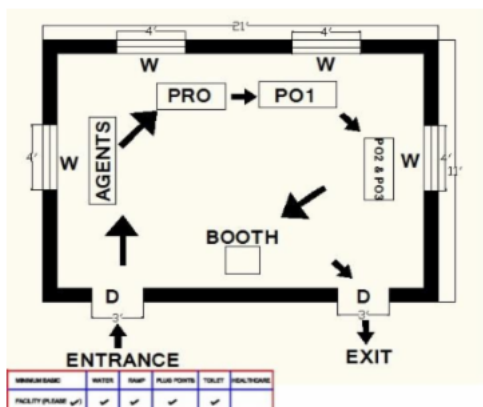

নির্বাচক নিবন্ধন আধিকারিকের স্বাক্ষর

Nazri Naksha

Google Map View

Polling Station Building Front View

Polling Station Front View

Cad View

Key MAP View

| | | | | | |
|---|------------------|--|------------------|---|------------------|
| 1 নাম : রসিদা বিবি স্বামীর নাম : নাসের আলি সেখ বাড়ির নং : n0088 বয়স : 63 লিঙ্গ : মহিলা | WB/40/278/237404 | 2 নাম : ফিরিজা বেগম স্বামীর নাম : কিতাবুল ইসলাম সেখ বাড়ির নং : n0088 বয়স : 63 লিঙ্গ : মহিলা | YWL1466879 | 3 নাম : রূপালী বেগম স্বামীর নাম : ইমরান খাঁন বাড়ির নং : এন0099 বয়স : 30 লিঙ্গ : মহিলা | YWL1822089 |
| 4 নাম : কাজল মুখাজ্জী স্বামীর নাম : স্বপন মুখাজ্জী মুখাজ্জী বাড়ির নং : n0063 বয়স : 39 লিঙ্গ : মহিলা | JQK2550226 | 5 নাম : ছায়া মুখাজ্জী স্বামীর নাম : সুভাষ মুখাজ্জী বাড়ির নং : n0063 বয়স : 68 লিঙ্গ : মহিলা | YWL2138022 | 6 নাম : ইমরান খাঁন পিতার নাম : মোজাম্মেল খাঁন বাড়ির নং : n0099 বয়স : 31 লিঙ্গ : পুরুষ | YWL1563683 |
| 7 নাম : মোজাম্মেল খাঁন পিতার নাম : দোবের আলি খাঁন বাড়ির নং : n0099 বয়স : 63 লিঙ্গ : পুরুষ | WB/40/278/237438 | 8 নাম : মোসগ হুপিজা আব্দুল স্বামীর নাম : মুজিদ আব্দুল বাড়ির নং : n0092 বয়স : 63 লিঙ্গ : মহিলা | WB/40/278/237337 | 9 নাম : দৌলত আব্দুরেপমকাজী স্বামীর নাম : আসরফ আলি কাজী বাড়ির নং : n0073 বয়স : 43 লিঙ্গ : মহিলা | JQK2225563 |
| 10 নাম : বসিরা বেগম স্বামীর নাম : মোজাম্মেল খান বাড়ির নং : n0099 বয়স : 51 লিঙ্গ : মহিলা | YWL2476455 | 11 নাম : মনোয়ারা বেগম স্বামীর নাম : আলমগীর সেখ বাড়ির নং : n0075 বয়স : 49 লিঙ্গ : মহিলা | JQK1990217 | 12 নাম : হাসনা বানু স্বামীর নাম : মোজাম্মেল সেখ বাড়ির নং : n0075 বয়স : 51 লিঙ্গ : মহিলা | YWL1563402 |
| 13 নাম : সেরিনা বেগম স্বামীর নাম : সালিহান সেখ বাড়ির নং : n0207 বয়স : 41 লিঙ্গ : মহিলা | YWL1662873 | 14 নাম : কবিনুর বেগম স্বামীর নাম : ইজাবুল সেখ বাড়ির নং : n0088 বয়স : 40 লিঙ্গ : মহিলা | JQK1552843 | 15 নাম : আব্দুল মুজিদ মোল্লা পিতার নাম : আব্দুল জব্বার মোল্লা বাড়ির নং : n0092 বয়স : 68 লিঙ্গ : পুরুষ | WB/40/278/237380 |
| 16 নাম : নাইমা খাতুন স্বামীর নাম : আইনুর সেখ বাড়ির নং : n0109 বয়স : 27 লিঙ্গ : মহিলা | YWL1995638 | 17 নাম : নারগিস পারভিন পিতার নাম : কামাল উদ্দিন সেখ বাড়ির নং : n0089 বয়স : 28 লিঙ্গ : মহিলা | YWL1995653 | 18 নাম : হাসিনা বিবি পিতার নাম : জানবল্ল বাড়ির নং : n0213 বয়স : 51 লিঙ্গ : মহিলা | WB/40/278/240255 |
| 19 নাম : হাসানুর সেখ পিতার নাম : ইজাবুল সেখ বাড়ির নং : n0088 বয়স : 28 লিঙ্গ : পুরুষ | YWL1905439 | 20 নাম : মনোয়ারা খাতুন স্বামীর নাম : আব্দুল আজিজ মোল্লা বাড়ির নং : n0271 বয়স : 34 লিঙ্গ : মহিলা | YWL1551274 | 21 নাম : আফরুজা খাতুন পিতার নাম : আলমগীর সেখ বাড়ির নং : এন0075 বয়স : 27 লিঙ্গ : মহিলা | YWL2037216 |
| 22 নাম : শাহরুখ খাঁন পিতার নাম : মোজাম্মেল খাঁন বাড়ির নং : এন0099 বয়স : 25 লিঙ্গ : পুরুষ | YWL2037349 | 23 নাম : কাজী তাসমিনা পারভিন পিতার নাম : কাজী জাহান আলম বাড়ির নং : n0073 বয়স : 31 লিঙ্গ : মহিলা | YWL1747682 | 24 নাম : কিতাবুল সেখ পিতার নাম : নাসের আলি সেখ বাড়ির নং : n0088 বয়স : 55 লিঙ্গ : পুরুষ | YWL2276418 |
| 25 নাম : আলমগীর সেখ পিতার নাম : তিনকড়ি সেখ বাড়ির নং : n0075 বয়স : 62 লিঙ্গ : পুরুষ | JQK1990209 | 26 নাম : ইজাবুল সেখ পিতার নাম : নাসের আলি সেখ বাড়ির নং : n0088 বয়স : 48 লিঙ্গ : পুরুষ | JQK1552835 | 27 নাম : ডালিয়া বেগম স্বামীর নাম : রফিকুল সেখ বাড়ির নং : n0085 বয়স : 37 লিঙ্গ : মহিলা | YWL1995844 |
| 28 নাম : স্বপন মুখাজ্জী পিতার নাম : সুভাষ মুখাজ্জী বাড়ির নং : n0063 বয়স : 48 লিঙ্গ : পুরুষ | JQK0446799 | 29 নাম : রায়হান সেখ পিতার নাম : তিনকড়ি সেখ বাড়ির নং : এন0075 বয়স : 53 লিঙ্গ : পুরুষ | YWL2367977 | 30 নাম : কাজী ইবাদৎ হোসেন পিতার নাম : কাজী আশরফ আলি বাড়ির নং : এন0073 বয়স : 22 লিঙ্গ : পুরুষ | YWL2478485 |