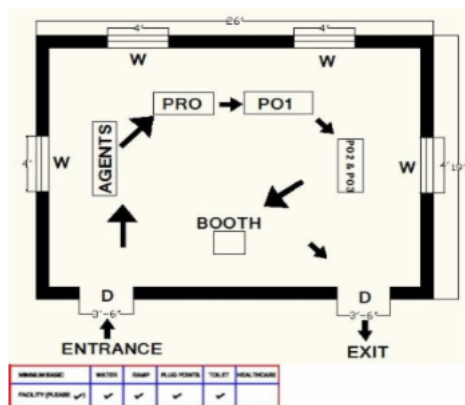

নির্বাচক নিবন্ধন আধিকারিকের স্বাক্ষর

Nazri Naksha

Google Map View

Polling Station Building Front View

Polling Station Front View

Cad View

Key MAP View

1 নাম : রুকিব সেখ পিতার নাম : বদরোদ্দোজা সেখ বাড়ির নং : n0055 বয়স : 33 লিঙ্গ : পুরুষ	YWL1369396 ফটো উপলব্ধ	2 নাম : তরিবত সেখ পিতার নাম : জাফর আলী সেখ বাড়ির নং : n0002 বয়স : 50 লিঙ্গ : পুরুষ	JQK1426402 ফটো উপলব্ধ	3 নাম : খোন্দেকার আব্দুল মান্নান পিতার নাম : খোন্দেকার আহাম্মাদ আলি বাড়ির নং : এ বয়স : 52 লিঙ্গ : পুরুষ	YWL2136547 ফটো উপলব্ধ
4 নাম : খোন্দেকার হাছানা বিবি স্বামীর নাম : খোন্দেকার আব্দুল মান্নান বাড়ির নং : এ বয়স : 43 লিঙ্গ : মহিলা	JQK2225084 ফটো উপলব্ধ	5 নাম : আমিনা সেখ স্বামীর নাম : কুদ্দুস আলি সেখ বাড়ির নং : n0047 বয়স : 51 লিঙ্গ : মহিলা	YWL2136562 ফটো উপলব্ধ	6 নাম : সেখ বদরোদ্দোজা পিতার নাম : সেখ আব্দুল বাক্ক বাড়ির নং : এন0054 বয়স : 43 লিঙ্গ : পুরুষ	YWL2136844 ফটো উপলব্ধ
7 নাম : সেখ মনির বেগম স্বামীর নাম : সেখ বদরোদ্দোজা বাড়ির নং : n0055 বয়স : 43 লিঙ্গ : মহিলা	WB/40/278/234135 ফটো উপলব্ধ	8 নাম : রুপা খাতুন স্বামীর নাম : করিম সেখ বাড়ির নং : n0297 বয়স : 26 লিঙ্গ : মহিলা	YWL2016988 ফটো উপলব্ধ	9 নাম : সেখ গোলাম কুদ্দুস পিতার নাম : সেখ আব্দুল মান্নান বাড়ির নং : n0047 বয়স : 43 লিঙ্গ : পুরুষ	WB/40/278/234013 ফটো উপলব্ধ
10 নাম : সিমা ঘোষ স্বামীর নাম : মদন ঘোষ বাড়ির নং : N0055 বয়স : 34 লিঙ্গ : মহিলা	YWL2273738 ফটো উপলব্ধ	11 নাম : নুরনেহার সেখ সেখ স্বামীর নাম : তরিবৎ সেখ বাড়ির নং : n0002 বয়স : 45 লিঙ্গ : মহিলা	JQK1426329 ফটো উপলব্ধ	12 নাম : ইনসা খাতুন স্বামীর নাম : মহঃমইনুল ইসলাম সেখ বাড়ির নং : N0167 বয়স : 29 লিঙ্গ : মহিলা	ZUM1724236 ফটো উপলব্ধ
13 নাম : রেজিনা বেগম স্বামীর নাম : সুরোজ সেখ বাড়ির নং : এন0228 বয়স : 37 লিঙ্গ : মহিলা	YWL1179647 ফটো উপলব্ধ	14 নাম : জীবন্বো বেগম স্বামীর নাম : মহঃসুফিয়ান রহমান বাড়ির নং : n0255 বয়স : 47 লিঙ্গ : মহিলা	JQK1328061 ফটো উপলব্ধ	15 নাম : সেখ মোমিনুর রহমান পিতার নাম : কুদ্দুস আলী সেখ বাড়ির নং : n0047 বয়স : 43 লিঙ্গ : পুরুষ	YWL1905744 ফটো উপলব্ধ
16 নাম : সেখ আমিনা রহমান পিতার নাম : কুদ্দুস আলী সেখ বাড়ির নং : n0047 বয়স : 43 লিঙ্গ : পুরুষ	YWL1905611 ফটো উপলব্ধ	17 নাম : শেফালি বেগম স্বামীর নাম : জিন্নাত লায়েক বাড়ির নং : n0252 বয়স : 30 লিঙ্গ : মহিলা	YWL1822600 ফটো উপলব্ধ	18 নাম : ইনতাজ আলী সেখ পিতার নাম : সেখ বদরোদ্দোজা বাড়ির নং : এন0055 বয়স : 43 লিঙ্গ : পুরুষ	YWL2478659 ফটো উপলব্ধ
19 নাম : খোন্দেকার আব্দুল মাবুদ পিতার নাম : খোন্দেকার আব্দুল মোমেন বাড়ির নং : n0134 বয়স : 40 লিঙ্গ : পুরুষ	YWL1368729 ফটো উপলব্ধ	20 নাম : আনোয়ারা খন্দেকার স্বামীর নাম : আব্দুল মোমেন খন্দেকার বাড়ির নং : n0134 বয়স : 57 লিঙ্গ : মহিলা	WB/40/278/234290 ফটো উপলব্ধ	21 নাম : আব্দুল মোমেন খন্দেকার পিতার নাম : আহাম্মাদ আলি খন্দেকার বাড়ির নং : n0134 বয়স : 62 লিঙ্গ : পুরুষ	WB/40/278/234121 ফটো উপলব্ধ
22 নাম : রওশোনারা খোন্দেকার স্বামীর নাম : আব্দুল মাবুদ খোন্দেকার বাড়ির নং : n0134 বয়স : 29 লিঙ্গ : মহিলা	YWL1872258 ফটো উপলব্ধ	23 নাম : আনোয়ারা খাতুন স্বামীর নাম : বিল্লাল লায়েক বাড়ির নং : n0071 বয়স : 32 লিঙ্গ : মহিলা	YWL2003382 ফটো উপলব্ধ	24 নাম : ফতেমা খাতুন স্বামীর নাম : মহঃ জামাল উদ্দিন সেখ সেখ বাড়ির নং : n0006 বয়স : 28 লিঙ্গ : মহিলা	YWL2003465 ফটো উপলব্ধ
25 নাম : টোটিন ঘোষ পিতার নাম : হারাধন ঘোষ বাড়ির নং : n0110 বয়স : 26 লিঙ্গ : পুরুষ	YWL2003408 ফটো উপলব্ধ	26 নাম : রিঙ্কু ঘোষ স্বামীর নাম : লক্ষী কুমার ঘোষ বাড়ির নং : n0132 বয়স : 36 লিঙ্গ : মহিলা	YWL1996164 ফটো উপলব্ধ	27 নাম : নারায়ন চন্দ্র ঘোষ পিতার নাম : পূর্নচন্দ্র ঘোষ বাড়ির নং : n0181 বয়স : 61 লিঙ্গ : পুরুষ	WB/40/278/234757 ফটো উপলব্ধ
28 নাম : বিশ্বজিত ঘোষ পিতার নাম : পঙ্কজ ঘোষ বাড়ির নং : এন0111 বয়স : 28 লিঙ্গ : পুরুষ	YWL1822543 ফটো উপলব্ধ	29 নাম : রুপালি ঘোষ পিতার নাম : সঞ্জয় ঘোষ বাড়ির নং : এন0109 বয়স : 23 লিঙ্গ : মহিলা	YWL2528453 ফটো উপলব্ধ	30 নাম : নিখিল ঘোষ পিতার নাম : বাবেশ্বর ঘোষ বাড়ির নং : n0132 বয়স : 29 লিঙ্গ : পুরুষ	YWL1748029 ফটো উপলব্ধ