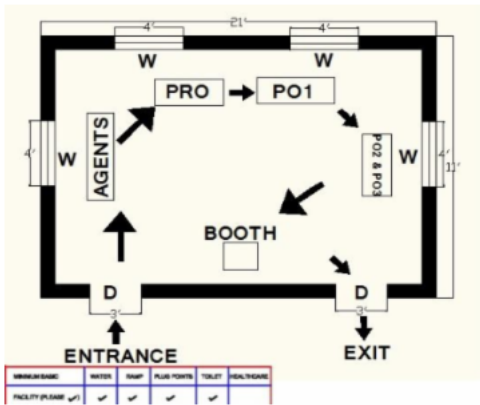

নির্বাচক নিবন্ধন আধিকারিকের স্বাক্ষর

Nazri Naksha

Google Map View

Polling Station Building Front View

Polling Station Front View

Cad View

Key MAP View

1 নাম : চৌধুরী মহঃ হাসিব পিতার নাম: চৌধুরী ফ.জ.লুল হক বাড়ির নং : n0229 বয়স : 43 লিঙ্গ : পুরুষ	JQK2225464 ফটো উপলব্ধ	2 নাম : ডালিয়া বেগম স্বামীর নাম: চৌধুরী ফজলুল হক বাড়ির নং : n0229 বয়স : 70 লিঙ্গ : মহিলা	YWL2135226 ফটো উপলব্ধ	3 নাম : হাবিবা বিবি স্বামীর নাম: মহিবুল সেখ বাড়ির নং : n0066 বয়স : 40 লিঙ্গ : মহিলা	YWL1905819 ফটো উপলব্ধ
4 নাম : অরুণা বিবি স্বামীর নাম: ককোবালি মল্লিক বাড়ির নং : n0039 বয়স : 32 লিঙ্গ : মহিলা	YWL1905793 ফটো উপলব্ধ	5 নাম : সেখ কিফায়েতুল্লা পিতার নাম: গোলাম দস্তগীর সেখ বাড়ির নং : n0039 বয়স : 27 লিঙ্গ : পুরুষ	YWL1906049 ফটো উপলব্ধ	6 নাম : আয়েসা খান্নুন পিতার নাম: আনসার আলি খান্নুন বাড়ির নং : n0036 বয়স : 32 লিঙ্গ : মহিলা	YWL1906031 ফটো উপলব্ধ
7 নাম : ডালিম সেখ পিতার নাম: আরফত আলি সেখ বাড়ির নং : n0220 বয়স : 28 লিঙ্গ : পুরুষ	YWL1906015 ফটো উপলব্ধ	8 নাম : রিজিয়া সুলতানা স্বামীর নাম: হাসানুজ্জামান মল্লিক বাড়ির নং : n0157 বয়স : 34 লিঙ্গ : মহিলা	YWL1467489 ফটো উপলব্ধ	9 নাম : হাসানুজ্জামান মল্লিক পিতার নাম: খায়রুল হাসান মল্লিক বাড়ির নং : n0157 বয়স : 44 লিঙ্গ : পুরুষ	JQK1989771 ফটো উপলব্ধ
10 নাম : রুপসোনা বেগম স্বামীর নাম: আনারুল হাসান মল্লিক বাড়ির নং : n0157 বয়স : 42 লিঙ্গ : মহিলা	JQK2225530 ফটো উপলব্ধ	11 নাম : আনারুল হাসান মল্লিক পিতার নাম: কেরামত আলি মল্লিক বাড়ির নং : n0157 বয়স : 54 লিঙ্গ : পুরুষ	WB/40/278/234464 ফটো উপলব্ধ	12 নাম : নার্জিনা বেগম মল্লিক স্বামীর নাম: রবিউল হাসান মল্লিক বাড়ির নং : n0157 বয়স : 47 লিঙ্গ : মহিলা	JQK1989474 ফটো উপলব্ধ
13 নাম : রবিউল হাসান মল্লিক পিতার নাম: কেরামত আলি মল্লিক বাড়ির নং : n0157 বয়স : 57 লিঙ্গ : পুরুষ	WB/40/278/234496 ফটো উপলব্ধ	14 নাম : আরফত সেখ পিতার নাম: নূর হক সেখ বাড়ির নং : n0220 বয়স : 46 লিঙ্গ : পুরুষ	JQK1426600 ফটো উপলব্ধ	15 নাম : হাফিজা সেখ স্বামীর নাম: আরফৎ সেখ বাড়ির নং : n0220 বয়স : 46 লিঙ্গ : মহিলা	JQK1425701 ফটো উপলব্ধ
16 নাম : মনিরুল সেখ পিতার নাম: সেকেন্দার সেখ বাড়ির নং : n0208 বয়স : 45 লিঙ্গ : পুরুষ	JQK1425958 ফটো উপলব্ধ	17 নাম : হোসেনারা সেখ স্বামীর নাম: সরিফুল সেখ বাড়ির নং : n0208 বয়স : 43 লিঙ্গ : মহিলা	JQK1552959 ফটো উপলব্ধ	18 নাম : সরিফুল সেখ পিতার নাম: সেকেন্দার সেখ বাড়ির নং : n0208 বয়স : 46 লিঙ্গ : পুরুষ	JQK1426659 ফটো উপলব্ধ
19 নাম : মাহিনুর সেখ স্বামীর নাম: মনিরুল সেখ বাড়ির নং : n0208 বয়স : 47 লিঙ্গ : মহিলা	JQK1425743 ফটো উপলব্ধ	20 নাম : চৌধুরী ফজলুল হক পিতার নাম: চৌধুরী আব্দুর রউফ বাড়ির নং : n0229 বয়স : 80 লিঙ্গ : পুরুষ	YWL2135218 ফটো উপলব্ধ	21 নাম : তাবাসুম ইসলাম স্বামীর নাম: চৌধুরী মহঃ হাসিব বাড়ির নং : n0229 বয়স : 36 লিঙ্গ : মহিলা	YWL1822972 ফটো উপলব্ধ
22 নাম : মহঃ রাজু মল্লিক পিতার নাম: আব্দুল হালিম মল্লিক বাড়ির নং : n0160 বয়স : 31 লিঙ্গ : পুরুষ	YWL1564624 ফটো উপলব্ধ	23 নাম : সেখ মোরতেজ আলি পিতার নাম: মোমেরেজ সেখ বাড়ির নং : n0209 বয়স : 60 লিঙ্গ : পুরুষ	WB/40/278/234720 ফটো উপলব্ধ	24 নাম : সেখ হাসনা হেনা মেহেরুন স্বামীর নাম: সেখ মোরতেজ আলি বাড়ির নং : n0209 বয়স : 59 লিঙ্গ : মহিলা	WB/40/278/234134 ফটো উপলব্ধ
25 নাম : সেখ কামরুল হাসান পিতার নাম: সেখ মোরতেজ আলি বাড়ির নং : n0209 বয়স : 34 লিঙ্গ : পুরুষ	YWL1369602 ফটো উপলব্ধ	26 নাম : সাইফুল্লাহ বারী পিতার নাম: সেকেন্দার সেখ বাড়ির নং : n0209 বয়স : 33 লিঙ্গ : পুরুষ	YWL1467547 ফটো উপলব্ধ	27 নাম : সেখ ইয়াসিন আলি পিতার নাম: সেক মোরতেজ আলি বাড়ির নং : n0209 বয়স : 29 লিঙ্গ : পুরুষ	YWL1748169 ফটো উপলব্ধ
28 নাম : কতুব উদ্দিন সেখ পিতার নাম: আঃ আজিম সেখ বাড়ির নং : n0213 বয়স : 35 লিঙ্গ : পুরুষ	YWL1369362 ফটো উপলব্ধ	29 নাম : আনোয়ার সেখ পিতার নাম: আঃ আজিম সেখ বাড়ির নং : n0213 বয়স : 46 লিঙ্গ : পুরুষ	JQK1425933 ফটো উপলব্ধ	30 নাম : আনহারা বেগম স্বামীর নাম: আনোয়ার সেখ বাড়ির নং : n0213 বয়স : 43 লিঙ্গ : মহিলা	JQK2111334 ফটো উপলব্ধ