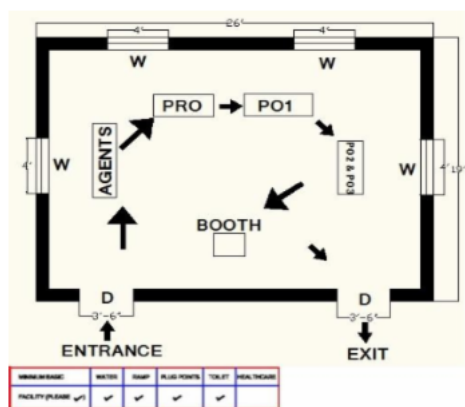

নির্বাচক নিবন্ধন আধিকারিকের স্বাক্ষর

Nazri Naksha

Google Map View

Polling Station Building Front View

Polling Station Front View

Cad View

Key MAP View

1 নাম : শেফালী খাতুন স্বামীর নাম: সাহাবুল সেখ বাড়ির নং : n0209 বয়স : 26 লিঙ্গ : মহিলা	YWL2019891	ফটো উপলব্ধ	2 নাম : অনূপ কুমার চন্দ্র পিতার নাম: নীলকণ্ঠ চন্দ্র বাড়ির নং : এন00 বয়স : 52 লিঙ্গ : পুরুষ	YWL2375376	ফটো উপলব্ধ	3 নাম : হেনা ইয়াসমিন স্বামীর নাম: তসবিরুল ইসলাম মন্ডল বাড়ির নং : n0208 বয়স : 26 লিঙ্গ : মহিলা	YWL2018802	ফটো উপলব্ধ
4 নাম : নীহারবালা কর স্বামীর নাম: নীলমনি কর বাড়ির নং : n0014 বয়স : 62 লিঙ্গ : মহিলা	WB/40/278/213198	ফটো উপলব্ধ	5 নাম : দেবশীশ কর পিতার নাম: নীলমনি কর বাড়ির নং : n0014 বয়স : 47 লিঙ্গ : পুরুষ	WB/40/278/213655	ফটো উপলব্ধ	6 নাম : বর্ণালী কর (নাগ) স্বামীর নাম: দেবেশীষ কর বাড়ির নং : n0014 বয়স : 35 লিঙ্গ : মহিলা	YWL1564699	ফটো উপলব্ধ
7 নাম : চন্দনা কর্মকার স্বামীর নাম: কৃষ্ণ কর্মকার বাড়ির নং : n01333 বয়স : 28 লিঙ্গ : মহিলা	YWL2003606	ফটো উপলব্ধ	8 নাম : বৈশাখী কর্মকার চন্দ্র স্বামীর নাম: অঞ্জন চন্দ্র বাড়ির নং : N0127 বয়স : 27 লিঙ্গ : মহিলা	TWA1837582	ফটো উপলব্ধ	9 নাম : মোফিজ জাহিদ স্বামীর নাম: আমিরচাঁদ কারিকর বাড়ির নং : n006 বয়স : 28 লিঙ্গ : মহিলা	YWL2271013	ফটো উপলব্ধ
10 নাম : ময়না কারিকর স্বামীর নাম: রেজাবুল কারিকর বাড়ির নং : N0083 বয়স : 24 লিঙ্গ : মহিলা	YWL2270379	ফটো উপলব্ধ	11 নাম : ফুলটুসি খাতুন স্বামীর নাম: জামাল উদ্দিন কারিকর বাড়ির নং : এন0086 বয়স : 25 লিঙ্গ : মহিলা	YWL2052934	ফটো উপলব্ধ	12 নাম : ফাতেমা বিবি স্বামীর নাম: জালালউদ্দিন কারিকর বাড়ির নং : এন0086 বয়স : 23 লিঙ্গ : মহিলা	YWL2479012	ফটো উপলব্ধ
13 নাম : রোমজান কারিকর পিতার নাম: মুক্তার কারিকর বাড়ির নং : এন0016 বয়স : 23 লিঙ্গ : পুরুষ	YWL2374833	ফটো উপলব্ধ	14 নাম : রেহানা কারিকর স্বামীর নাম: সঞ্জু কারিকর বাড়ির নং : এন0016 বয়স : 33 লিঙ্গ : মহিলা	RJG1538537	ফটো উপলব্ধ	15 নাম : মোরসেদ কারিকর পিতার নাম: মহরম আলি কারিকর বাড়ির নং : এন0086 বয়স : 33 লিঙ্গ : পুরুষ	YWL2374916	ফটো উপলব্ধ
16 নাম : রিজাবুল কারিকর পিতার নাম: সফিক কারিকর বাড়ির নং : এন0015 বয়স : 24 লিঙ্গ : পুরুষ	YWL2375442	ফটো উপলব্ধ	17 নাম : আজাদ কারিকর পিতার নাম: আনু কারিকর বাড়ির নং : এন83 বয়স : 22 লিঙ্গ : পুরুষ	YWL2527810	ফটো উপলব্ধ	18 নাম : লালচাঁদ কারিকর পিতার নাম: মতি কারিকর বাড়ির নং : n0016 বয়স : 34 লিঙ্গ : পুরুষ	YWL0473694	ফটো উপলব্ধ
19 নাম : জালালউদ্দিন কারিকর পিতার নাম: আলিবুদ্দিন কারিকর বাড়ির নং : n0086 বয়স : 32 লিঙ্গ : পুরুষ	YWL2003630	ফটো উপলব্ধ	20 নাম : আমীর সাদু কারিকর পিতার নাম: জাহান আলি কারিকর বাড়ির নং : n0086 বয়স : 28 লিঙ্গ : পুরুষ	YWL2020402	ফটো উপলব্ধ	21 নাম : সঞ্জু কারিকর পিতার নাম: মুক্তার কারিকর বাড়ির নং : n0016 বয়স : 28 লিঙ্গ : পুরুষ	YWL1823228	ফটো উপলব্ধ
22 নাম : সফিক কারিকর পিতার নাম: সফিক কারিকর বাড়ির নং : n0015 বয়স : 28 লিঙ্গ : পুরুষ	YWL2185874	ফটো উপলব্ধ	23 নাম : জাহানারা কারিকর স্বামীর নাম: সফিক কারিকর বাড়ির নং : n0015 বয়স : 44 লিঙ্গ : মহিলা	JQK2504991	ফটো উপলব্ধ	24 নাম : মোতি কারিকর পিতার নাম: নুদু কারিকর বাড়ির নং : n0016 বয়স : 71 লিঙ্গ : পুরুষ	WB/40/278/213011	ফটো উপলব্ধ
25 নাম : মেহেরুন কারিকর স্বামীর নাম: মোতি কারিকর বাড়ির নং : n0016 বয়স : 60 লিঙ্গ : মহিলা	WB/40/278/213634	ফটো উপলব্ধ	26 নাম : মুক্তার কারিকর পিতার নাম: মোতি কারিকর বাড়ির নং : n0016 বয়স : 53 লিঙ্গ : পুরুষ	WB/40/278/213013	ফটো উপলব্ধ	27 নাম : জরিলা কারিকর স্বামীর নাম: মুক্তার কারিকর বাড়ির নং : n0016 বয়স : 49 লিঙ্গ : মহিলা	WB/40/278/213209	ফটো উপলব্ধ
28 নাম : আসপিয়া কারিকর স্বামীর নাম: লালচাঁদ কারিকর বাড়ির নং : n0016 বয়স : 30 লিঙ্গ : মহিলা	YWL1748284	ফটো উপলব্ধ	29 নাম : রিজ্জা দে কৈবর্তা স্বামীর নাম: সগুর্ষি কৈবর্তা বাড়ির নং : n0207 বয়স : 26 লিঙ্গ : মহিলা	YWL2017382	ফটো উপলব্ধ	30 নাম : মকবিনা খাতুন স্বামীর নাম: কামল উদ্দিন কারিকর বাড়ির নং : এন0029 বয়স : 33 লিঙ্গ : মহিলা	YWL2052942	ফটো উপলব্ধ