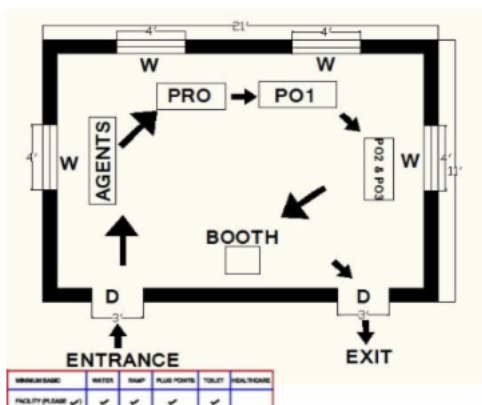

নির্বাচক নিবন্ধন আধিকারিকের স্বাক্ষর

Nazri Naksha

Google Map View

Polling Station Building Front View

Polling Station Front View

Cad View

Key MAP View

1	WB/40/278/216350	নাম : ফরিদা মুনসী স্বামীর নাম: আঃ রব মুনসী বাড়ির নং : n0061 বয়স : 54 লিঙ্গ : মহিলা	ফটো উপলব্ধ	2	YWL0482240	নাম : পারভিন খাতুন পিতার নাম: সৈয়দ গোলাম মোর্তজা বাড়ির নং : n0007 বয়স : 36 লিঙ্গ : মহিলা	ফটো উপলব্ধ	3	WB/40/278/216764	নাম : সেখ মহঃ আরোজ পিতার নাম: সেখ আব্দুস সাত্তার বাড়ির নং : n0022 বয়স : 59 লিঙ্গ : পুরুষ	ফটো উপলব্ধ
4	YWL1748516	নাম : সেখ কামরুল আলম পিতার নাম: সেখ মহঃ আরোজ বাড়ির নং : n0022 বয়স : 30 লিঙ্গ : পুরুষ	ফটো উপলব্ধ	5	YWL2130862	নাম : রওশনারা মোল্লা স্বামীর নাম: মোল্লা মহঃ ইসরাইল বাড়ির নং : n0054 বয়স : 52 লিঙ্গ : মহিলা	ফটো উপলব্ধ	6	YWL1370402	নাম : মোল্লা মহিদুল ইসলাম পিতার নাম: মোল্লা মহঃ ইসরাইল বাড়ির নং : n0054 বয়স : 36 লিঙ্গ : পুরুষ	ফটো উপলব্ধ
7	YWL1371285	নাম : মোল্লা মহঃ আরোজ পিতার নাম: মহম্মদ ইসরাইল মোল্লা বাড়ির নং : n0054 বয়স : 33 লিঙ্গ : পুরুষ	ফটো উপলব্ধ	8	YWL1664028	নাম : মমতাজ খাতুন পিতার নাম: মোল্লা মহঃ ইসরাইল বাড়ির নং : n0054 বয়স : 31 লিঙ্গ : মহিলা	ফটো উপলব্ধ	9	YWL0482216	নাম : সেখ ফারুক আহম্মদ পিতার নাম: সেখ হায়দার আলি বাড়ির নং : n0018 বয়স : 37 লিঙ্গ : পুরুষ	ফটো উপলব্ধ
10	YWL1565076	নাম : খোন্দেকার সামির হোসেন পিতার নাম: খোন্দেকার আব্দুস শুকুর বাড়ির নং : n0142 বয়স : 32 লিঙ্গ : পুরুষ	ফটো উপলব্ধ	11	JQK1377613	নাম : পাপিয়া আফরোজা স্বামীর নাম: মোল্লা মহঃ হাসিব বাড়ির নং : n0083 বয়স : 49 লিঙ্গ : মহিলা	ফটো উপলব্ধ	12	JQK2504983	নাম : সেখ হাসিনা বেগম স্বামীর নাম: সেখ মফিজুল ইসলাম বাড়ির নং : n0095 বয়স : 41 লিঙ্গ : মহিলা	ফটো উপলব্ধ
13	TFM2626224	নাম : সীমা খাতুন পিতার নাম: মেঘ লাল মোল্লা বাড়ির নং : 263 বয়স : 21 লিঙ্গ : মহিলা	ফটো উপলব্ধ	14	WB/40/278/216668	নাম : মীর ফাতেমা বিবি স্বামীর নাম: মীর মতিয়ার রহমান বাড়ির নং : n0102 বয়স : 58 লিঙ্গ : মহিলা	ফটো উপলব্ধ	15	YWL2128635	নাম : কিস মাতলা (খাতুন) বেগম স্বামীর নাম: সেখ রফিজুল হক বাড়ির নং : n0133 বয়স : 30 লিঙ্গ : মহিলা	ফটো উপলব্ধ
16	YWL1468081	নাম : সেখ দোস্ত মহম্মদ পিতার নাম: সেখ মোজাম্মেল হক বাড়ির নং : এন0133 বয়স : 32 লিঙ্গ : পুরুষ	ফটো উপলব্ধ	17	YWL2189215	নাম : সেখ নবীদুল ইসলাম পিতার নাম: সেখ নুরুল হক বাড়ির নং : n0136 বয়স : 44 লিঙ্গ : পুরুষ	ফটো উপলব্ধ	18	YWL1564988	নাম : মোকিমা খাতুন স্বামীর নাম: সেখ নবীদুল ইসলাম বাড়ির নং : n0136 বয়স : 32 লিঙ্গ : মহিলা	ফটো উপলব্ধ
19	YWL2128338	নাম : মইন আহমদ চৌধুরী পিতার নাম: ইউসুফ চৌধুরী বাড়ির নং : n0070 বয়স : 52 লিঙ্গ : পুরুষ	ফটো উপলব্ধ	20	YWL1370279	নাম : চৌধুরী আসমিরা বেগম স্বামীর নাম: চৌধুরী মহঃ মোমিন বাড়ির নং : n0070 বয়স : 51 লিঙ্গ : মহিলা	ফটো উপলব্ধ	21	JQK2219194	নাম : খোন্দেকার পারভিন পারভিন স্বামীর নাম: খোন্দেকার জাহাঙ্গীর বাড়ির নং : n0073 বয়স : 29 লিঙ্গ : মহিলা	ফটো উপলব্ধ
22	JQK1377258	নাম : রুপালী খাতুন পিতার নাম: সাফিক মোল্লা বাড়ির নং : n0073 বয়স : 46 লিঙ্গ : মহিলা	ফটো উপলব্ধ	23	JQK2368439	নাম : সামসুন নেহার খাতুন স্বামীর নাম: মোল্লা মহম্মদ ইলিয়াস বাড়ির নং : n0079 বয়স : 45 লিঙ্গ : মহিলা	ফটো উপলব্ধ	24	WB/40/278/216401	নাম : চৌধুরী মহঃ মমিন পিতার নাম: চৌধুরী মহঃ ইউসুফ বাড়ির নং : n0070 বয়স : 60 লিঙ্গ : পুরুষ	ফটো উপলব্ধ
25	WB/40/278/216146	নাম : চৌধুরী নয়িম আহমেদ পিতার নাম: চৌধুরী মহঃ ইউসুফ বাড়ির নং : n0070 বয়স : 59 লিঙ্গ : পুরুষ	ফটো উপলব্ধ	26	YWL1179837	নাম : ফারিহা চৌধুরী স্বামীর নাম: চৌধুরী নয়িম আহমেদ বাড়ির নং : n0070 বয়স : 42 লিঙ্গ : মহিলা	ফটো উপলব্ধ	27	YWL2667046	নাম : মর্জিনা বেগম স্বামীর নাম: হাকিম মোল্লা বাড়ির নং : n0091 বয়স : 48 লিঙ্গ : মহিলা	ফটো উপলব্ধ
28	YWL2127751	নাম : হাসান মোল্লা পিতার নাম: মোসতাকা মোল্লা বাড়ির নং : n0091 বয়স : 54 লিঙ্গ : পুরুষ	ফটো উপলব্ধ	29	YWL1748664	নাম : মোল্লা গোলাম মোর্তজা পিতার নাম: মোল্লা আব্দুল হাকিম বাড়ির নং : n0091 বয়স : 29 লিঙ্গ : পুরুষ	ফটো উপলব্ধ	30	YWL2127249	নাম : সাবিলা শিকদার স্বামীর নাম: আঃ হালিম শিকদার বাড়ির নং : n0086 বয়স : 55 লিঙ্গ : মহিলা	ফটো উপলব্ধ