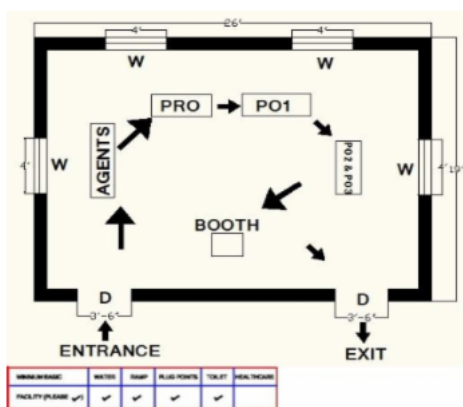

নির্বাচক নিবন্ধন আধিকারিকের স্বাক্ষর

Nazri Naksha

Google Map View

Polling Station Building Front View

Polling Station Front View

Cad View

Key MAP View

1 নাম : সেখ নূর হোসেন পিতার নাম : নূর মহাম্মদ বাড়ির নং : n0027 বয়স : 62 লিঙ্গ : পুরুষ	JQK2221380 ফটো উপলব্ধ	2 নাম : নাসির সেখ পিতার নাম : নূর হোসেন সেখ বাড়ির নং : n0027 বয়স : 30 লিঙ্গ : পুরুষ	YWL1180082 ফটো উপলব্ধ	3 নাম : সেখ আবুল হামিদ পিতার নাম : সামসের সেখ বাড়ির নং : n0061 বয়স : 33 লিঙ্গ : পুরুষ	YWL1468719 ফটো উপলব্ধ
4 নাম : সাহিনা বিবি স্বামীর নাম : সেখ আব্দুল রেজ্জাক বাড়ির নং : n0164 বয়স : 34 লিঙ্গ : মহিলা	YWL1468537 ফটো উপলব্ধ	5 নাম : আশিয়া বিবি স্বামীর নাম : সামসুল বাড়ির নং : n0183 বয়স : 36 লিঙ্গ : মহিলা	YWL1370634 ফটো উপলব্ধ	6 নাম : নূরফুল কারিকর পিতার নাম : ইসলাম কারিকর বাড়ির নং : n0196 বয়স : 46 লিঙ্গ : পুরুষ	JQK1552694 ফটো উপলব্ধ
7 নাম : সাগর কারিকর পিতার নাম : নূরফুল কারিকর বাড়ির নং : এন0196 বয়স : 21 লিঙ্গ : পুরুষ	YWL2584654 ফটো উপলব্ধ	8 নাম : আমিনা বিবি স্বামীর নাম : নূরফুল বাড়ির নং : n0198 বয়স : 39 লিঙ্গ : মহিলা	JQK2222693 ফটো উপলব্ধ	9 নাম : সামসের সেখ পিতার নাম : নূর হোসেন সেখ বাড়ির নং : n0027 বয়স : 30 লিঙ্গ : পুরুষ	YWL1664481 ফটো উপলব্ধ
10 নাম : দলিন সুব্রত স্বামীর নাম : লকারাম সর্দে বাড়ির নং : n0245 বয়স : 39 লিঙ্গ : মহিলা	YWL1749142 ফটো উপলব্ধ	11 নাম : কাশিরা খাতুন স্বামীর নাম : ওয়াসিম আক্রাম সেখ বাড়ির নং : n0246 বয়স : 45 লিঙ্গ : মহিলা	WB/40/278/243839 ফটো উপলব্ধ	12 নাম : রুবিনা খাতুন পিতার নাম : হাসেম সেখ বাড়ির নং : N0085 বয়স : 29 লিঙ্গ : মহিলা	YWL1998863 ফটো উপলব্ধ
13 নাম : রফিজা খাতুন স্বামীর নাম : সাইফুল ইসলাম আমিনারী বাড়ির নং : n0209 বয়স : 39 লিঙ্গ : মহিলা	JQK2439933 ফটো উপলব্ধ	14 নাম : পাপিয়া বিবি স্বামীর নাম : আনসার আলি কারিকর বাড়ির নং : n0008 বয়স : 30 লিঙ্গ : মহিলা	YWL1825215 ফটো উপলব্ধ	15 নাম : উমোহেনা বেগম স্বামীর নাম : সেখ নূর হোসেন বাড়ির নং : n0027 বয়স : 58 লিঙ্গ : মহিলা	JQK2221398 ফটো উপলব্ধ
16 নাম : সান্তনা খাতুন স্বামীর নাম : নাসির সেখ বাড়ির নং : n0027 বয়স : 28 লিঙ্গ : মহিলা	YWL1824952 ফটো উপলব্ধ	17 নাম : হাসিবা খাতুন স্বামীর নাম : সেখ আলামিন বাড়ির নং : N0151 বয়স : 29 লিঙ্গ : মহিলা	ZUM1773480 ফটো উপলব্ধ	18 নাম : সেখ ইব্রাহিম পিতার নাম : সেখ সাহিদ বাড়ির নং : n00183 বয়স : 50 লিঙ্গ : পুরুষ	RPB1918663 ফটো উপলব্ধ
19 নাম : সাফিয়া খাতুন স্বামীর নাম : সামসের সেখ বাড়ির নং : N002 বয়স : 23 লিঙ্গ : মহিলা	YWL2307395 ফটো উপলব্ধ	20 নাম : নাসরিন খাতুন স্বামীর নাম : মনির খান বাড়ির নং : n0244 বয়স : 38 লিঙ্গ : মহিলা	JQK2505527 ফটো উপলব্ধ	21 নাম : কনিজা বিবি স্বামীর নাম : জানি মিঞা বাড়ির নং : n0234 বয়স : 42 লিঙ্গ : মহিলা	JQK2222727 ফটো উপলব্ধ
22 নাম : লাইলি খাতুন স্বামীর নাম : সাইফুল সেখ বাড়ির নং : n0008 বয়স : 28 লিঙ্গ : মহিলা	YWL1825017 ফটো উপলব্ধ	23 নাম : ওয়াসিম আক্রাম সেখ পিতার নাম : রফিক সেখ বাড়ির নং : n0247 বয়স : 46 লিঙ্গ : পুরুষ	WB/40/278/243838 ফটো উপলব্ধ	24 নাম : লিলিমা বাগ স্বামীর নাম : উত্তম বাগ বাড়ির নং : নীল বয়স : 38 লিঙ্গ : মহিলা	YWL1558832 ফটো উপলব্ধ
25 নাম : জেসমিন খাতুন স্বামীর নাম : নাসির সেখ বাড়ির নং : n0016 বয়স : 33 লিঙ্গ : মহিলা	YWL1468636 ফটো উপলব্ধ	26 নাম : মহুয়া বিবি স্বামীর নাম : মোস্তফা সেখ বাড়ির নং : N0116 বয়স : 27 লিঙ্গ : মহিলা	YWL1998830 ফটো উপলব্ধ	27 নাম : নাসিমা খাতুন পিতার নাম : নাসির সেখ বাড়ির নং : n0120 বয়স : 27 লিঙ্গ : মহিলা	YWL1998822 ফটো উপলব্ধ
28 নাম : নাসরিন খাতুন পিতার নাম : নাসির সেখ বাড়ির নং : N0102 বয়স : 28 লিঙ্গ : মহিলা	YWL1998814 ফটো উপলব্ধ	29 নাম : আজিমা খাতুন স্বামীর নাম : সামসের আলি কারিকর বাড়ির নং : N0102 বয়স : 32 লিঙ্গ : মহিলা	YWL1664895 ফটো উপলব্ধ	30 নাম : পাপিয়া খাতুন স্বামীর নাম : সামিউল সেখ বাড়ির নং : n0253 বয়স : 32 লিঙ্গ : মহিলা	YWL1748862 ফটো উপলব্ধ