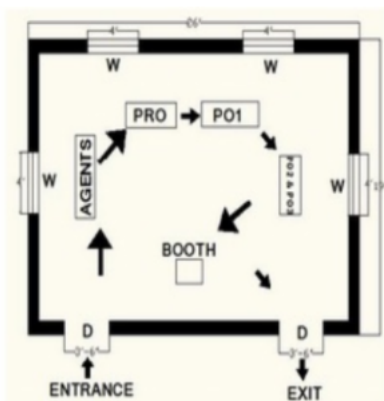

নির্বাচক নিবন্ধন আধিকারিকের স্বাক্ষর

Nazri Naksha

Google Map View

Polling Station Building Front View

Polling Station Front View

Cad View

Key MAP View

বিধানসভা নির্বাচনক্ষেত্রের নং, নাম : 263-মস্তেশ্বর  
ভাগ নং, নাম : 1-আটাশপুর উঃপাড়া ও ছোট টেঁড়িয়া