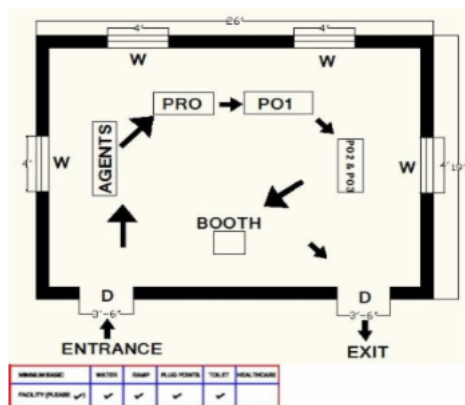

নির্বাচক নিবন্ধন আধিকারিকের স্বাক্ষর

Nazri Naksha

Google Map View

Polling Station Building Front View

Polling Station Front View

Cad View

Key MAP View

1 নাম : চৌধুরী নূরুল আনসার পিতার নাম: চৌধুরী আশরাফ আলি বাড়ির নং : n0102 বয়স : 54 লিঙ্গ : পুরুষ	YWL2120046 ফটো উপলব্ধ	2 নাম : সেখ মহঃ ওয়াসিম আক্রম পিতার নাম: সেখ মহঃ আক্তার আলি বাড়ির নং : n0133 বয়স : 32 লিঙ্গ : পুরুষ	YWL1372960 ফটো উপলব্ধ	3 নাম : চাঁদ বানুজি স্বামীর নাম: কেতাবালি সেখ বাড়ির নং : n0001 বয়স : 27 লিঙ্গ : মহিলা	YWL1469170 ফটো উপলব্ধ
4 নাম : মুন্সী হাবিব পিতার নাম: মুন্সী আহাম্মাদ আলি বাড়ির নং : n0014 বয়স : 29 লিঙ্গ : পুরুষ	YWL1749175 ফটো উপলব্ধ	5 নাম : সুলতানা পারভিন স্বামীর নাম: আহাম্মাদ মুন্সী বাড়ির নং : n0014 বয়স : 56 লিঙ্গ : মহিলা	WB/40/278/222526 ফটো উপলব্ধ	6 নাম : সামসুন নাহার বেগম স্বামীর নাম: মুন্সী সামসুল হোসেন বাড়ির নং : n0017 বয়স : 71 লিঙ্গ : মহিলা	WB/40/278/222306 ফটো উপলব্ধ
7 নাম : স্বরূপ গড়াই পিতার নাম: নেত্রনাথ গড়াই বাড়ির নং : n0007 বয়স : 45 লিঙ্গ : পুরুষ	JQK1427301 ফটো উপলব্ধ	8 নাম : সন্তোষী গড়াই স্বামীর নাম: স্বরূপ গড়াই বাড়ির নং : n0007 বয়স : 33 লিঙ্গ : মহিলা	YWL1664861 ফটো উপলব্ধ	9 নাম : সুপ্রিয়া গড়াই স্বামীর নাম: অরূপ কুমার গড়াই বাড়ির নং : n0007 বয়স : 31 লিঙ্গ : মহিলা	YWL1664929 ফটো উপলব্ধ
10 নাম : চৌধুরী নূরুল ইসলাম পিতার নাম: চৌধুরী আব্দুল কুদ্দুস বাড়ির নং : n0099 বয়স : 76 লিঙ্গ : পুরুষ	YWL2185965 ফটো উপলব্ধ	11 নাম : চৌধুরী সাবিনা ইয়াসমিন স্বামীর নাম: চৌধুরী নূরুল ইসলাম বাড়ির নং : n0099 বয়স : 68 লিঙ্গ : মহিলা	YWL2185981 ফটো উপলব্ধ	12 নাম : সাহেবা বিবি খাঁন স্বামীর নাম: মোরসেদ আলি খাঁন বাড়ির নং : n0116 বয়স : 67 লিঙ্গ : মহিলা	YWL2118099 ফটো উপলব্ধ
13 নাম : সাহিদুল খাঁন পিতার নাম: মোরসেদ আলি খাঁন বাড়ির নং : n0116 বয়স : 48 লিঙ্গ : পুরুষ	YWL2118107 ফটো উপলব্ধ	14 নাম : ঝর্ণা খাঁন স্বামীর নাম: সাহিদুল খাঁন বাড়ির নং : n0116 বয়স : 43 লিঙ্গ : মহিলা	JQK1985654 ফটো উপলব্ধ	15 নাম : সাইফুদ্দিন খাঁন পিতার নাম: মোরসেদ আলি খাঁন বাড়ির নং : n0116 বয়স : 45 লিঙ্গ : পুরুষ	JQK1552595 ফটো উপলব্ধ
16 নাম : আলফিয়া খাঁন স্বামীর নাম: সাইফুদ্দিন খাঁন বাড়ির নং : n0116 বয়স : 33 লিঙ্গ : মহিলা	YWL1469329 ফটো উপলব্ধ	17 নাম : কলিমদ্দিন খাঁন পিতার নাম: মোরসেদ আলি খাঁন বাড়ির নং : n0116 বয়স : 37 লিঙ্গ : পুরুষ	JQK2505535 ফটো উপলব্ধ	18 নাম : মনিরুল খাঁন পিতার নাম: সওকত আলি খাঁন বাড়ির নং : n0120 বয়স : 35 লিঙ্গ : পুরুষ	YWL1371624 ফটো উপলব্ধ
19 নাম : সাবানা সা স্বামীর নাম: মনিরুল খাঁন সা বাড়ির নং : n0236 বয়স : 33 লিঙ্গ : মহিলা	YWL1748870 ফটো উপলব্ধ	20 নাম : তারজিনা বিবি সেখ স্বামীর নাম: খায়রুল সেখ বাড়ির নং : n0186 বয়স : 34 লিঙ্গ : মহিলা	YWL1469808 ফটো উপলব্ধ	21 নাম : সাহাবানু খাতুন স্বামীর নাম: আহাদালা সেখ বাড়ির নং : n0236 বয়স : 35 লিঙ্গ : মহিলা	YWL1468701 ফটো উপলব্ধ
22 নাম : চৌধুরী হাসনা আরা স্বামীর নাম: চৌধুরী নুরেজ্জামান বাড়ির নং : এন0099 বয়স : 51 লিঙ্গ : মহিলা	YWL2087211 ফটো উপলব্ধ	23 নাম : চৌধুরী মহম্মদ মাসুদ পিতার নাম: চৌধুরী নুরেজ্জামান বাড়ির নং : এন0099 বয়স : 27 লিঙ্গ : পুরুষ	YWL2052983 ফটো উপলব্ধ	24 নাম : নুরেজ্জামান চৌধুরী পিতার নাম: আঃ কুদ্দুস চৌধুরী বাড়ির নং : n0099 বয়স : 57 লিঙ্গ : পুরুষ	WB/40/278/222172 ফটো উপলব্ধ
25 নাম : সেখ মহম্মদ সাইফুদ্দিন পিতার নাম: সেখ আব্দুস সালাম বাড়ির নং : n0143 বয়স : 34 লিঙ্গ : পুরুষ	YWL1371475 ফটো উপলব্ধ	26 নাম : রাবিয়া খাতুন স্বামীর নাম: মনিরুল খাঁন বাড়ির নং : N0120 বয়স : 26 লিঙ্গ : মহিলা	NGB2114882 ফটো উপলব্ধ	27 নাম : হাফিজুল খাঁন পিতার নাম: সওকত আলি খাঁন বাড়ির নং : N0120 বয়স : 47 লিঙ্গ : পুরুষ	YWL2265353 ফটো উপলব্ধ
28 নাম : জসিম উদ্দিন সেখ পিতার নাম: বাবলাল সেখ বাড়ির নং : n0172 বয়স : 28 লিঙ্গ : পুরুষ	YWL1664440 ফটো উপলব্ধ	29 নাম : সুমায়া সুলতানা স্বামীর নাম: আবসার আলি খান বাড়ির নং : n0283 বয়স : 37 লিঙ্গ : মহিলা	YWL2020246 ফটো উপলব্ধ	30 নাম : চৌধুরী মহম্মদ রকিব পিতার নাম: চৌধুরী মহম্মদ হোসেন বাড়ির নং : n0023 বয়স : 63 লিঙ্গ : পুরুষ	YWL2266294 ফটো উপলব্ধ