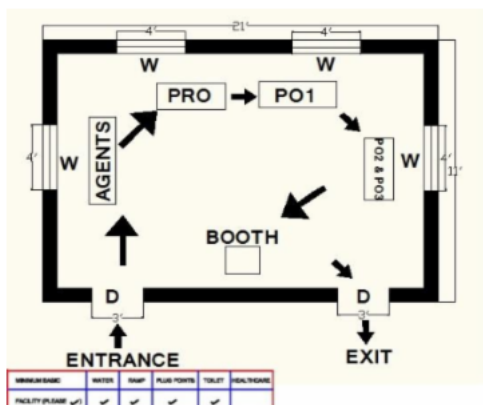

নির্বাচক নিবন্ধন আধিকারিকের স্বাক্ষর

Nazri Naksha

Google Map View

Polling Station Building Front View

Polling Station Front View

Cad View

Key MAP View

1 নাম : কামাল হাসান পিতার নাম: মহঃ গোলাম কিবরিয়া বাড়ির নং : এন0050 বয়স : 37 লিঙ্গ : পুরুষ	JQK2505451 ফটো উপলব্ধ	2 নাম : সেখ আবুল কাসেম পিতার নাম: সেখ হাফেজুর রহমান বাড়ির নং : n0070 বয়স : 78 লিঙ্গ : পুরুষ	WB/40/278/219191 ফটো উপলব্ধ	3 নাম : মোসাম্মৎ আরাফা খাতুন স্বামীর নাম: সেখ আবুল কাসেম বাড়ির নং : n0070 বয়স : 67 লিঙ্গ : মহিলা	WB/40/278/219288 ফটো উপলব্ধ
4 নাম : তাহেরা বেগম স্বামীর নাম: আনার সেখ বাড়ির নং : n0070 বয়স : 43 লিঙ্গ : মহিলা	JQK1985530 ফটো উপলব্ধ	5 নাম : মহম্মদ মুস্তাক আলি পিতার নাম: সেখ মহম্মদ ইউনাস বাড়ির নং : n0086 বয়স : 43 লিঙ্গ : পুরুষ	JQK1552157 ফটো উপলব্ধ	6 নাম : সেখ আব্দুল কাদের পিতার নাম: সেখ মহম্মদ ইউনাস বাড়ির নং : n0086 বয়স : 42 লিঙ্গ : পুরুষ	JQK2368645 ফটো উপলব্ধ
7 নাম : সালমা খাতুন স্বামীর নাম: সেখ মহঃ মুস্তাক আলি বাড়ির নং : n0086 বয়স : 37 লিঙ্গ : মহিলা	YWL1666023 ফটো উপলব্ধ	8 নাম : জেসমিন খাতুন স্বামীর নাম: সেক আব্দুল কাদের বাড়ির নং : n0086 বয়স : 29 লিঙ্গ : মহিলা	YWL1749977 ফটো উপলব্ধ	9 নাম : সেখ মহিউদ্দীন আহাম্মেদ পিতার নাম: সেখ মহম্মদ আলহক বাড়ির নং : এন০০৯৩ বয়স : 67 লিঙ্গ : পুরুষ	YWL2093623 ফটো উপলব্ধ
10 নাম : শাহনওয়াজ মন্ডল পিতার নাম: মুজিবর রহমান মন্ডল বাড়ির নং : n0037 বয়স : 31 লিঙ্গ : পুরুষ	YWL1566710 ফটো উপলব্ধ	11 নাম : রাকসেদ আনসারী পিতার নাম: আহম্মদ আনসারী বাড়ির নং : n0037 বয়স : 32 লিঙ্গ : পুরুষ	YWL1566637 ফটো উপলব্ধ	12 নাম : মফিজুল রহমান মণ্ডল পিতার নাম: আহম্মদ হোসেন মন্ডল বাড়ির নং : n0037 বয়স : 57 লিঙ্গ : পুরুষ	YWL2629954 ফটো উপলব্ধ
13 নাম : সেরিনা মণ্ডল স্বামীর নাম: মুজিবর মণ্ডল বাড়ির নং : n0037 বয়স : 55 লিঙ্গ : মহিলা	WB/40/278/219631 ফটো উপলব্ধ	14 নাম : ফেরদৌসী বেগম স্বামীর নাম: সেখ মহিউদ্দিন আহাম্মেদ বাড়ির নং : এন০০৯৩ বয়স : 63 লিঙ্গ : মহিলা	YWL2093631 ফটো উপলব্ধ	15 নাম : মুজিবর রহমান মণ্ডল পিতার নাম: আহম্মদ হোসেন মণ্ডল বাড়ির নং : n0037 বয়স : 63 লিঙ্গ : পুরুষ	WB/40/278/219514 ফটো উপলব্ধ
16 নাম : সামসুননাহার মন্ডল স্বামীর নাম: মফিজুল রহমান মণ্ডল বাড়ির নং : n0037 বয়স : 45 লিঙ্গ : মহিলা	YWL2629947 ফটো উপলব্ধ	17 নাম : নূরজাহান মন্ডল স্বামীর নাম: মহঃ মতিয়ার রহমান মণ্ডল বাড়ির নং : n0037 বয়স : 56 লিঙ্গ : মহিলা	YWL2475747 ফটো উপলব্ধ	18 নাম : মহঃ ইউসুফ পিতার নাম: মহঃ সফিউল্লাহ বাড়ির নং : n0088 বয়স : 63 লিঙ্গ : পুরুষ	YWL1374719 ফটো উপলব্ধ
19 নাম : সাবিনা খাতুন স্বামীর নাম: আতিয়ার সেখ বাড়ির নং : n0060 বয়স : 35 লিঙ্গ : মহিলা	YWL1374065 ফটো উপলব্ধ	20 নাম : বার্না বিবি স্বামীর নাম: মতিয়ার রহমান সেখ বাড়ির নং : n0060 বয়স : 42 লিঙ্গ : মহিলা	YWL1374693 ফটো উপলব্ধ	21 নাম : রবিউল আনসারী পিতার নাম: লসাইরাব আনসারী বাড়ির নং : n0085 বয়স : 43 লিঙ্গ : পুরুষ	JQK0418384 ফটো উপলব্ধ
22 নাম : আদুরী বিবি আনসারী স্বামীর নাম: রবিউল আনসারী বাড়ির নং : n0085 বয়স : 42 লিঙ্গ : মহিলা	YWL1180405 ফটো উপলব্ধ	23 নাম : মনিজা খাতুন স্বামীর নাম: মনসুর সেখ বাড়ির নং : n0088 বয়স : 73 লিঙ্গ : মহিলা	JQK0089540 ফটো উপলব্ধ	24 নাম : মনিরুল ইসলাম সেখ পিতার নাম: মনসুর সেখ বাড়ির নং : n0088 বয়স : 51 লিঙ্গ : পুরুষ	WB/40/278/219263 ফটো উপলব্ধ
25 নাম : হালিমা বেগম সেখ স্বামীর নাম: মনিরুল ইসলাম সেখ বাড়ির নং : n0088 বয়স : 46 লিঙ্গ : মহিলা	JQK2220119 ফটো উপলব্ধ	26 নাম : মহম্মদা খানম স্বামীর নাম: আবদুল লতিফ মণ্ডল বাড়ির নং : n0037 বয়স : 75 লিঙ্গ : মহিলা	JQK2219772 ফটো উপলব্ধ	27 নাম : মতিন সেখ পিতার নাম: মনসুর সেখ বাড়ির নং : n0088 বয়স : 56 লিঙ্গ : পুরুষ	WB/40/278/219654 ফটো উপলব্ধ
28 নাম : সাবিনা বেগম স্বামীর নাম: মতিন সেখ বাড়ির নং : n0088 বয়স : 43 লিঙ্গ : মহিলা	WB/40/278/219672 ফটো উপলব্ধ	29 নাম : রেহিমা খাতুন স্বামীর নাম: মনিরুল হাসান বাড়ির নং : এন0050 বয়স : 35 লিঙ্গ : মহিলা	YWL1826429 ফটো উপলব্ধ	30 নাম : মহম্মদ শাহজাহান পিতার নাম: সেখ আবুল কাসেম বাড়ির নং : n0070 বয়স : 46 লিঙ্গ : পুরুষ	JQK1376607 ফটো উপলব্ধ