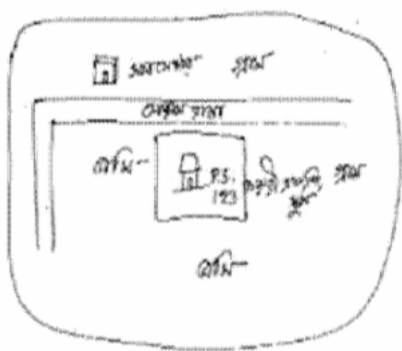

Nazri Naksha