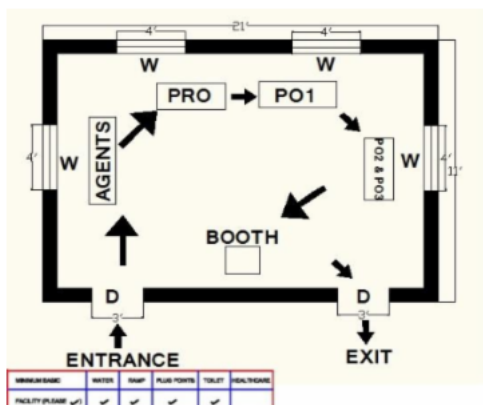

নির্বাচক নিবন্ধন আধিকারিকের স্বাক্ষর

Nazri Naksha

Google Map View

Polling Station Building Front View

Polling Station Front View

Cad View

Key MAP View

1 নাম : মল্লিক সুব্রত পিতার নাম : নাজিবুল মল্লিক বাড়ির নং : n0026 বয়স : 38 লিঙ্গ : পুরুষ	YWL0516005 ফটো উপলব্ধ	2 নাম : মণ্ডল আব্দুল সেলিম পিতার নাম : মণ্ডল আরফাত আলী বাড়ির নং : n0035 বয়স : 41 লিঙ্গ : পুরুষ	JQK2444859 ফটো উপলব্ধ	3 নাম : বদরুল্লাহ বেগম স্বামীর নাম : সেখ আনোয়ার আলি বাড়ির নং : n0093 বয়স : 57 লিঙ্গ : মহিলা	WB/40/278/243435 ফটো উপলব্ধ
4 নাম : সেখ এনামুল হক পিতার নাম : সেখ হাসান আলি বাড়ির নং : n0067 বয়স : 36 লিঙ্গ : পুরুষ	JQK2550820 ফটো উপলব্ধ	5 নাম : সেখ মুসা পিতার নাম : সেখ আনোয়ার আলি বাড়ির নং : n0093 বয়স : 29 লিঙ্গ : পুরুষ	YWL1827146 ফটো উপলব্ধ	6 নাম : সোনালী মল্লিক স্বামীর নাম : সফিকুল মল্লিক বাড়ির নং : n0026 বয়স : 28 লিঙ্গ : মহিলা	YWL1827435 ফটো উপলব্ধ
7 নাম : আরফতালী সেখ পিতার নাম : মোমরুজ সেখ বাড়ির নং : n0072 বয়স : 61 লিঙ্গ : পুরুষ	YWL2571123 ফটো উপলব্ধ	8 নাম : রেহানা বিবি স্বামীর নাম : আরফত সেখ বাড়ির নং : n0072 বয়স : 42 লিঙ্গ : মহিলা	JQK2229987 ফটো উপলব্ধ	9 নাম : ফিরোজা খাতুন পিতার নাম : সেখ আব্দুল হালিম বাড়ির নং : n0065 বয়স : 29 লিঙ্গ : মহিলা	YWL1827252 ফটো উপলব্ধ
10 নাম : সেখ সফির আলম পিতার নাম : সেখ রজব আলি বাড়ির নং : n0085 বয়স : 49 লিঙ্গ : পুরুষ	YWL1666908 ফটো উপলব্ধ	11 নাম : সেখ আব্দুল হালিম পিতার নাম : সেখ আব্দুল আলি বাড়ির নং : n0085 বয়স : 66 লিঙ্গ : পুরুষ	YWL2475333 ফটো উপলব্ধ	12 নাম : ইউনুস সেখ পিতার নাম : মোহাম্মদ আলি সেখ বাড়ির নং : n0094 বয়স : 32 লিঙ্গ : পুরুষ	YWL1666999 ফটো উপলব্ধ
13 নাম : সাহেব মল্লিক পিতার নাম : নাজিবুল মল্লিক বাড়ির নং : এন0026 বয়স : 25 লিঙ্গ : পুরুষ	YWL2056018 ফটো উপলব্ধ	14 নাম : সলতানা পারভীন স্বামীর নাম : রাবিউল সেখ বাড়ির নং : n0173 বয়স : 43 লিঙ্গ : মহিলা	YWL1373935 ফটো উপলব্ধ	15 নাম : সেখ সামসুন্নেহার বেগম স্বামীর নাম : বদরুল আলম সেখ বাড়ির নং : n0085 বয়স : 48 লিঙ্গ : মহিলা	JQK1334838 ফটো উপলব্ধ
16 নাম : ফেরদৌসী রহমান সেখ স্বামীর নাম : সফির আলম সেখ বাড়ির নং : n0085 বয়স : 41 লিঙ্গ : মহিলা	YWL1377233 ফটো উপলব্ধ	17 নাম : সফিকুল ইসলাম মন্ডল পিতার নাম : মহম্মদ ফকির মন্ডল বাড়ির নং : N0065 বয়স : 27 লিঙ্গ : পুরুষ	YWL2254134 ফটো উপলব্ধ	18 নাম : আব্দুল হাকিম মণ্ডল পিতার নাম : আরফত আলি মণ্ডল বাড়ির নং : n0035 বয়স : 36 লিঙ্গ : পুরুষ	YWL1376235 ফটো উপলব্ধ
19 নাম : সাজন মন্ডল পিতার নাম : জেহের মন্ডল বাড়ির নং : n0069 বয়স : 28 লিঙ্গ : পুরুষ	YWL1827369 ফটো উপলব্ধ	20 নাম : জাহানারা বিবি মল্লিক স্বামীর নাম : সুকর আলি মল্লিক বাড়ির নং : n0026 বয়স : 36 লিঙ্গ : মহিলা	YWL1376433 ফটো উপলব্ধ	21 নাম : সেখ আনোয়ার আলি পিতার নাম : সেখ এরশাদ আলি বাড়ির নং : n0093 বয়স : 62 লিঙ্গ : পুরুষ	WB/40/278/243142 ফটো উপলব্ধ
22 নাম : সেখ বদরুল আলম পিতার নাম : সেখ রজব আলী বাড়ির নং : n0085 বয়স : 55 লিঙ্গ : পুরুষ	WB/40/278/243758 ফটো উপলব্ধ	23 নাম : কাজী কামরুন্নাহ বিবি স্বামীর নাম : কাজী ইমদাদুল্লাহ বাড়ির নং : n0027 বয়স : 30 লিঙ্গ : মহিলা	YWL1567783 ফটো উপলব্ধ	24 নাম : সাবিনা বিবি স্বামীর নাম : সামিম মন্ডল বাড়ির নং : n0021 বয়স : 30 লিঙ্গ : মহিলা	YWL2019990 ফটো উপলব্ধ
25 নাম : ফারুক মল্লিক পিতার নাম : নাজিবুল মল্লিক বাড়ির নং : এন0026 বয়স : 27 লিঙ্গ : পুরুষ	YWL2056208 ফটো উপলব্ধ	26 নাম : মহঃ ইউনুস সেখ পিতার নাম : সেখ মানিকুল হক বাড়ির নং : N0025 বয়স : 23 লিঙ্গ : পুরুষ	YWL2253490 ফটো উপলব্ধ	27 নাম : মারুফা বেগম স্বামীর নাম : সেখ ইলিয়াস বাড়ির নং : N0093 বয়স : 25 লিঙ্গ : মহিলা	YWL2253441 ফটো উপলব্ধ
28 নাম : কনিজা বিবি স্বামীর নাম : ফরজ আলি মন্ডল বাড়ির নং : n0069 বয়স : 80 লিঙ্গ : মহিলা	YWL2257004 ফটো উপলব্ধ	29 নাম : রসনা মণ্ডল স্বামীর নাম : জহুর আলী মণ্ডল বাড়ির নং : n0069 বয়স : 42 লিঙ্গ : মহিলা	JQK1994045 ফটো উপলব্ধ	30 নাম : সুকলা মাণ্ডি পিতার নাম : টুয়া মাণ্ডি বাড়ির নং : n0220 বয়স : 28 লিঙ্গ : পুরুষ	YWL2014959 ফটো উপলব্ধ