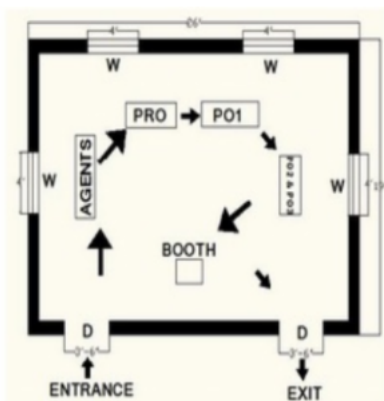

নির্বাচক নিবন্ধন আধিকারিকের স্বাক্ষর

Nazri Naksha

Google Map View

Polling Station Building Front View

Polling Station Front View

Cad View

Key MAP View

1 নাম : নাসিরুল হক পিতার নাম : আজিজুল মন্ডল বাড়ির নং : n0077 বয়স : 29 লিঙ্গ : পুরুষ	YWL1827575 ফটো উপলব্ধ	2 নাম : নজিরা খাতুন স্বামীর নাম : রফিকুল মন্ডল বাড়ির নং : n0077 বয়স : 28 লিঙ্গ : মহিলা	YWL1827880 ফটো উপলব্ধ	3 নাম : বদরুশশা স্বামীর নাম : শিয়াসুদ্দিন মন্ডল বাড়ির নং : n0077 বয়স : 30 লিঙ্গ : মহিলা	WB/40/278/243236 ফটো উপলব্ধ
4 নাম : রুবিনা বিবি স্বামীর নাম : হাফিজুল সেখ বাড়ির নং : এন0035 বয়স : 29 লিঙ্গ : মহিলা	YWL2037638 ফটো উপলব্ধ	5 নাম : সেখ বাদসা আলম গীর পিতার নাম : সেখ হাসমত আলি বাড়ির নং : N00149 বয়স : 32 লিঙ্গ : পুরুষ	YWL1471044 ফটো উপলব্ধ	6 নাম : রুকিবুল মন্ডল পিতার নাম : আজিজুল মন্ডল বাড়ির নং : n0077 বয়স : 33 লিঙ্গ : পুরুষ	YWL1180850 ফটো উপলব্ধ
7 নাম : বসিরুল মন্ডল পিতার নাম : আজিজুল মন্ডল বাড়ির নং : n0077 বয়স : 29 লিঙ্গ : পুরুষ	YWL1471218 ফটো উপলব্ধ	8 নাম : হাফিজুল সেখ পিতার নাম : নাসেরালি সেখ বাড়ির নং : n0035 বয়স : 30 লিঙ্গ : পুরুষ	YWL1827807 ফটো উপলব্ধ	9 নাম : হামিদা বিবি স্বামীর নাম : আজিজুল মন্ডল বাড়ির নং : n0077 বয়স : 72 লিঙ্গ : মহিলা	YWL2251973 ফটো উপলব্ধ
10 নাম : রবিউল মন্ডল পিতার নাম : আজিজুল মন্ডল বাড়ির নং : n0077 বয়স : 26 লিঙ্গ : পুরুষ	YWL2037505 ফটো উপলব্ধ	11 নাম : হাসিনা খাতুন পিতার নাম : সেখ মুজিবুর রহমান বাড়ির নং : এন0056 বয়স : 26 লিঙ্গ : মহিলা	YWL2014819 ফটো উপলব্ধ	12 নাম : সান্তনা বিবি স্বামীর নাম : সেখ ইয়াসির আলী বাড়ির নং : N0042 বয়স : 32 লিঙ্গ : মহিলা	YWL1985415 ফটো উপলব্ধ
13 নাম : লুসিনা সেখ স্বামীর নাম : টগরফুল সেখ বাড়ির নং : n0090 বয়স : 28 লিঙ্গ : মহিলা	YWL1908821 ফটো উপলব্ধ	14 নাম : রশিয়া মন্ডল স্বামীর নাম : রুকিবুল মন্ডল বাড়ির নং : n0077 বয়স : 33 লিঙ্গ : মহিলা	YWL1908714 ফটো উপলব্ধ	15 নাম : সফিকুল মন্ডল পিতার নাম : আজিজুল মন্ডল বাড়ির নং : n0077 বয়স : 29 লিঙ্গ : পুরুষ	WB/40/278/243487 ফটো উপলব্ধ
16 নাম : জাহানারা বিবি সেখ স্বামীর নাম : নাসেরালি সেখ সেখ বাড়ির নং : n0035 বয়স : 59 লিঙ্গ : মহিলা	YWL2108983 ফটো উপলব্ধ	17 নাম : নারগিস খাতুন স্বামীর নাম : ইউসুফ সেখ বাড়ির নং : n0025 বয়স : 43 লিঙ্গ : মহিলা	JQK2229219 ফটো উপলব্ধ	18 নাম : রেশমা খাতুন স্বামীর নাম : মনোয়ার সেখ বাড়ির নং : n0099 বয়স : 27 লিঙ্গ : মহিলা	YWL2020907 ফটো উপলব্ধ
19 নাম : আহিনুর ক্বি স্বামীর নাম : লিখ আমিনুর রহমান বাড়ির নং : এন0052 বয়স : 33 লিঙ্গ : মহিলা	YWL1908797 ফটো উপলব্ধ	20 নাম : সোনালি খাতুন পিতার নাম : হাসমত আলি মন্ডল বাড়ির নং : এন0148 বয়স : 27 লিঙ্গ : মহিলা	YWL2030864 ফটো উপলব্ধ	21 নাম : চামেলী খাতুন পিতার নাম : সেখ আব্দুল সাদেক বাড়ির নং : n0039 বয়স : 29 লিঙ্গ : মহিলা	YWL1827799 ফটো উপলব্ধ
22 নাম : আব্দুল হামিদ পিতার নাম : নজর আলি বাড়ির নং : n0039 বয়স : 59 লিঙ্গ : পুরুষ	YWL2109510 ফটো উপলব্ধ	23 নাম : আব্দুল কাইয়ুম সেখ পিতার নাম : নজর আলি সেখ বাড়ির নং : n0039 বয়স : 46 লিঙ্গ : পুরুষ	YWL2109528 ফটো উপলব্ধ	24 নাম : রাসিদা পারভীন স্বামীর নাম : আবদুল হামিদ বাড়ির নং : n0039 বয়স : 47 লিঙ্গ : মহিলা	YWL2251171 ফটো উপলব্ধ
25 নাম : সাবীলা বিবি সেখ স্বামীর নাম : সেখ আব্দুল সাদেক বাড়ির নং : n0039 বয়স : 51 লিঙ্গ : মহিলা	YWL2251858 ফটো উপলব্ধ	26 নাম : সেখ জাহাঙ্গির আলম পিতার নাম : সেখ নজর আলি বাড়ির নং : n0039 বয়স : 37 লিঙ্গ : পুরুষ	YWL0520858 ফটো উপলব্ধ	27 নাম : সেখ মহাম্মাদ ইমদাদুল্লা পিতার নাম : সেখ জাফর আলি বাড়ির নং : n0098 বয়স : 26 লিঙ্গ : পুরুষ	YWL1985373 ফটো উপলব্ধ
28 নাম : সামিমা পারভীন সেখ স্বামীর নাম : নূরবক্তা সেখ বাড়ির নং : n0068 বয়স : 28 লিঙ্গ : মহিলা	YWL1827922 ফটো উপলব্ধ	29 নাম : নূর আমিন সেখ পিতার নাম : রফিজুল সেখ বাড়ির নং : এন0068 বয়স : 36 লিঙ্গ : পুরুষ	YWL1377126 ফটো উপলব্ধ	30 নাম : লাইলিবিবি সেখ স্বামীর নাম : সেখ তাফিজুল হক বাড়ির নং : এন0068 বয়স : 59 লিঙ্গ : মহিলা	YWL2252864 ফটো উপলব্ধ