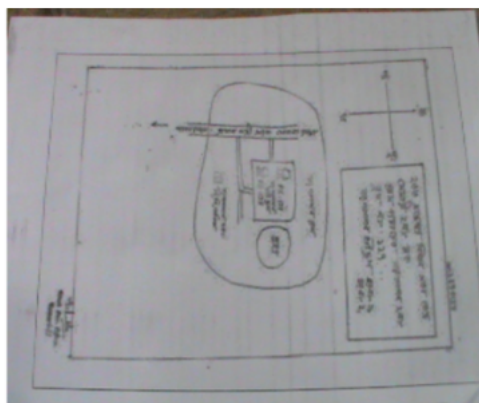

Nazri Naksha