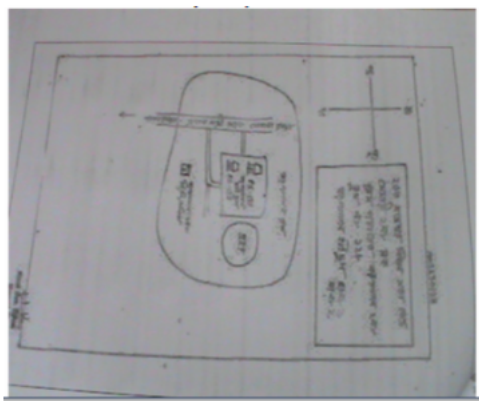

Nazri Naksha