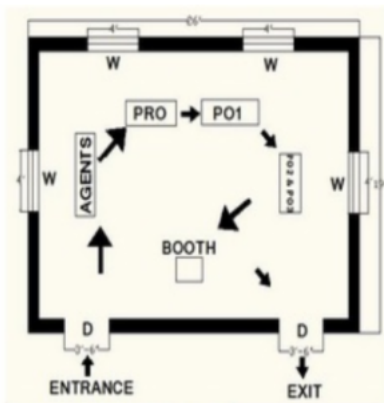

নির্বাচক নিবন্ধন আধিকারিকের স্বাক্ষর

Nazri Naksha

Google Map View

Polling Station Building Front View

Polling Station Front View

Cad View

Key MAP View

1 নাম : সামসুল মল্লিক পিতার নাম : হানিফ মল্লিক বাড়ির নং : n0294 বয়স : 23 লিঙ্গ : পুরুষ	YWL1622273 ফটো উপলব্ধ	2 নাম : সাকরা পারভীন পিতার নাম : সামসুল মল্লিক বাড়ির নং : এন0294 বয়স : 23 লিঙ্গ : মহিলা	YWL2341782 ফটো উপলব্ধ	3 নাম : সুমনা অধিকারী (রায়) স্বামীর নাম : অশোক অধিকারী বাড়ির নং : n0294 বয়স : 34 লিঙ্গ : মহিলা	TCK1369875 ফটো উপলব্ধ
4 নাম : আমির মল্লিক পিতার নাম : সামসুল মল্লিক বাড়ির নং : এন0294 বয়স : 22 লিঙ্গ : পুরুষ	YWL2438885 ফটো উপলব্ধ	5 নাম : হাসিবা মল্লিক স্বামীর নাম : সামসুল মল্লিক বাড়ির নং : N0257 বয়স : 46 লিঙ্গ : মহিলা	YWL2198554 ফটো উপলব্ধ	6 নাম : দিপালী অধিকারী স্বামীর নাম : শশধর অধিকারী বাড়ির নং : n0291 বয়স : 72 লিঙ্গ : মহিলা	YWL2199206 ফটো উপলব্ধ
7 নাম : শশধর অধিকারী পিতার নাম : ভূকেশ অধিকারী বাড়ির নং : n0299 বয়স : 79 লিঙ্গ : পুরুষ	YWL2199131 ফটো উপলব্ধ	8 নাম : দেবকুমার অধিকারী পিতার নাম : শশধর অধিকারী বাড়ির নং : n0300 বয়স : 50 লিঙ্গ : পুরুষ	YWL2199172 ফটো উপলব্ধ	9 নাম : অশোক অধিকারী পিতার নাম : শশধর অধিকারী বাড়ির নং : n0293 বয়স : 49 লিঙ্গ : পুরুষ	JQK0066316 ফটো উপলব্ধ
10 নাম : সমীর কুমার অধিকারী পিতার নাম : অমরেশ চন্দ্র অধিকারী বাড়ির নং : n0219 বয়স : 66 লিঙ্গ : পুরুষ	WB/40/278/039075 ফটো উপলব্ধ	11 নাম : দেবশীষ অধিকারী পিতার নাম : সমীর কুমার অধিকারী বাড়ির নং : n0219 বয়স : 35 লিঙ্গ : পুরুষ	YWL1318385 ফটো উপলব্ধ	12 নাম : সুচিত্রা গড়াই স্বামীর নাম : কাজল কুমার গড়াই বাড়ির নং : n0219 বয়স : 37 লিঙ্গ : মহিলা	JQK2534279 ফটো উপলব্ধ
13 নাম : সুমনা অধিকারী ভট্টাচার্য্য স্বামীর নাম : দেব কুমার অধিকারী বাড়ির নং : n0292 বয়স : 38 লিঙ্গ : মহিলা	YWL0033605 ফটো উপলব্ধ	14 নাম : তডিৎ কুমার দাস পিতার নাম : সাধন কুমার দাস বাড়ির নং : N0204 বয়স : 24 লিঙ্গ : পুরুষ	YWL2198372 ফটো উপলব্ধ	15 নাম : সুভাষ চন্দ্র কুন্ডু পিতার নাম : অরুনোদয় কুন্ডু বাড়ির নং : n0204 বয়স : 74 লিঙ্গ : পুরুষ	WB/40/278/135350 ফটো উপলব্ধ
16 নাম : রীনা কুন্ডু স্বামীর নাম : সুভাষ চন্দ্র কুন্ডু বাড়ির নং : n0204 বয়স : 65 লিঙ্গ : মহিলা	WB/40/278/135047 ফটো উপলব্ধ	17 নাম : সুরজিৎ কুন্ডু পিতার নাম : সুভাষ চন্দ্র কুন্ডু বাড়ির নং : n0204 বয়স : 44 লিঙ্গ : পুরুষ	JOX1229681 ফটো উপলব্ধ	18 নাম : বিকাশ চন্দ্র দে পিতার নাম : ব্যোমকেশ দে বাড়ির নং : n0204 বয়স : 66 লিঙ্গ : পুরুষ	WB/40/278/342004 ফটো উপলব্ধ
19 নাম : সীমা কুন্ডু স্বামীর নাম : সুরজিৎ কুন্ডু বাড়ির নং : n0204 বয়স : 34 লিঙ্গ : মহিলা	YWL1441963 ফটো উপলব্ধ	20 নাম : রবি কর্মকার পিতার নাম : বাবুলাল কর্মকার বাড়ির নং : n0179 বয়স : 55 লিঙ্গ : পুরুষ	WB/40/278/048831 ফটো উপলব্ধ	21 নাম : রেনুকা কর্মকার স্বামীর নাম : রবি দাস কর্মকার বাড়ির নং : n0179 বয়স : 48 লিঙ্গ : মহিলা	WB/40/278/048702 ফটো উপলব্ধ
22 নাম : বিশ্বজিত কর্মকার পিতার নাম : রবি কর্মকার বাড়ির নং : n0179 বয়স : 27 লিঙ্গ : পুরুষ	YWL1880178 ফটো উপলব্ধ	23 নাম : অপূর্ব মন্ডল পিতার নাম : অমর মন্ডল বাড়ির নং : n0200 বয়স : 51 লিঙ্গ : পুরুষ	WB/40/278/048212 ফটো উপলব্ধ	24 নাম : কৌশিক কোঁয়ার পিতার নাম : শুভেন্দু কোঁয়ার বাড়ির নং : n0200 বয়স : 40 লিঙ্গ : পুরুষ	JQK2492601 ফটো উপলব্ধ
25 নাম : সায়ন মন্ডল পিতার নাম : অপূর্ব মন্ডল বাড়ির নং : এন0200 বয়স : 25 লিঙ্গ : পুরুষ	YWL2026300 ফটো উপলব্ধ	26 নাম : রীনা কোঁয়ার স্বামীর নাম : শুভেন্দু কোঁয়ার বাড়ির নং : n0200 বয়স : 60 লিঙ্গ : মহিলা	YWL2341923 ফটো উপলব্ধ	27 নাম : শুভেন্দু কোঁয়ার পিতার নাম : শক্তিপদ কোঁয়ার বাড়ির নং : n0200 বয়স : 64 লিঙ্গ : পুরুষ	YWL2341964 ফটো উপলব্ধ
28 নাম : তিতিন হাজারা পিতার নাম : শ্যামল হাজারা বাড়ির নং : এন0200 বয়স : 25 লিঙ্গ : মহিলা	YWL2045987 ফটো উপলব্ধ	29 নাম : লক্ষ্মী গড়াই পিতার নাম : বুদ্ধদেব গড়াই বাড়ির নং : এন0141 বয়স : 21 লিঙ্গ : মহিলা	YWL2506467 ফটো উপলব্ধ	30 নাম : কৈলাশ গড়াই পিতার নাম : বুদ্ধদেব গড়াই বাড়ির নং : গ্রাম-মালডাঙ্গা বয়স : 26 লিঙ্গ : পুরুষ	YWL1966142 ফটো উপলব্ধ