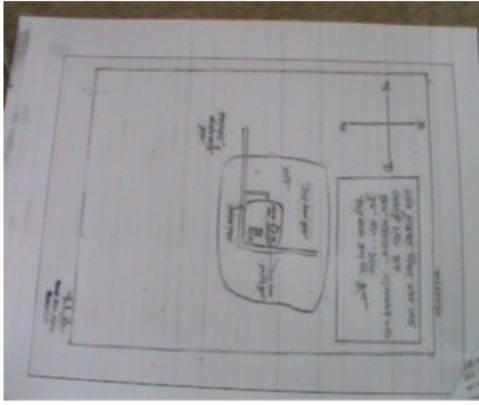

Nazri Naksha