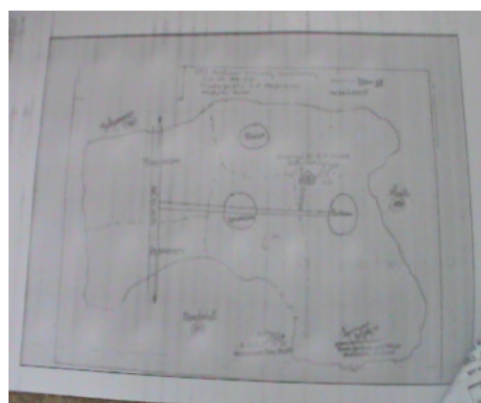

নির্বাচক নিবন্ধন আধিকারিকের স্বাক্ষর

Nazri Naksha

Google Map View

Polling Station Building Front View

Polling Station Front View

Cad View

Key MAP View

1 নাম : মহাশ্বেতা বসু (কোনার) স্বামীর নাম: অপূর্ব লাল বসু বাড়ির নং : n0254 বয়স : 32 লিঙ্গ : মহিলা	YWL1472133 ফটো উপলব্ধ	2 নাম : সুমন অধিকারী পিতার নাম: জয়দেব অধিকারী বাড়ির নং : n0264 বয়স : 26 লিঙ্গ : পুরুষ	YWL1996644 ফটো উপলব্ধ	3 নাম : প্রতিমা অধিকারী স্বামীর নাম: তুফান অধিকারী বাড়ির নং : n0034 বয়স : 49 লিঙ্গ : মহিলা	JQK1581602 ফটো উপলব্ধ
4 নাম : কাকুলি অধিকারী স্বামীর নাম: জয়দেব অধিকারী বাড়ির নং : n0034 বয়স : 44 লিঙ্গ : মহিলা	JQK1581255 ফটো উপলব্ধ	5 নাম : সৃজন অধিকারী মায়ের নাম: কাকুলী অধিকারী বাড়ির নং : এন0034 বয়স : 20 লিঙ্গ : পুরুষ	YWL2593739 ফটো উপলব্ধ	6 নাম : রেখা অধিকারী স্বামীর নাম: মঙ্গলময় অধিকারী বাড়ির নং : n0035 বয়স : 68 লিঙ্গ : মহিলা	WB/40/278/372685 ফটো উপলব্ধ
7 নাম : মহেশ্বর অধিকারী পিতার নাম: মঙ্গলময় অধিকারী বাড়ির নং : n0035 বয়স : 41 লিঙ্গ : পুরুষ	JQK2514644 ফটো উপলব্ধ	8 নাম : প্রভাতি মণ্ডল পিতার নাম: দুলাল মণ্ডল বাড়ির নং : এন0054 বয়স : 29 লিঙ্গ : মহিলা	UVL2197861 ফটো উপলব্ধ	9 নাম : বন্দনা কুন্ডু স্বামীর নাম: ধনঞ্জয় কুন্ডু বাড়ির নং : n0222 বয়স : 64 লিঙ্গ : মহিলা	WB/40/278/375087 ফটো উপলব্ধ
10 নাম : সাগর কোঁড়া পিতার নাম: রঘুনাথ কোঁড়া বাড়ির নং : n0032 বয়স : 41 লিঙ্গ : পুরুষ	JQK2566180 ফটো উপলব্ধ	11 নাম : তিলক কোঁড়া স্বামীর নাম: রঘুনাথ কোঁড়া বাড়ির নং : n0032 বয়স : 55 লিঙ্গ : মহিলা	WB/40/278/372069 ফটো উপলব্ধ	12 নাম : টুঙ্গা গড়াই স্বামীর নাম: তপন গড়াই বাড়ির নং : n0025 বয়স : 37 লিঙ্গ : মহিলা	YWL0573253 ফটো উপলব্ধ
13 নাম : শ্যামলী কোঁড়া স্বামীর নাম: তারক কোঁড়া বাড়ির নং : n0032 বয়স : 54 লিঙ্গ : মহিলা	WB/40/278/372332 ফটো উপলব্ধ	14 নাম : শুকুমনি কোঁড়া স্বামীর নাম: মদন কোঁড়া বাড়ির নং : n0032 বয়স : 55 লিঙ্গ : মহিলা	WB/40/278/372097 ফটো উপলব্ধ	15 নাম : কিরণমালা কোঁড়া স্বামীর নাম: কৃষ্ণ কোঁড়া বাড়ির নং : n0032 বয়স : 37 লিঙ্গ : মহিলা	YWL0573212 ফটো উপলব্ধ
16 নাম : কাজল কোঁড়া স্বামীর নাম: সাগর কোঁড়া বাড়ির নং : n0032 বয়স : 33 লিঙ্গ : মহিলা	YWL1381052 ফটো উপলব্ধ	17 নাম : ডালিম কোঁড়া পিতার নাম: রঘুনাথ কোঁড়া বাড়ির নং : n0032 বয়স : 33 লিঙ্গ : পুরুষ	YWL1474022 ফটো উপলব্ধ	18 নাম : মানু কোঁড়া (কুম্মী) স্বামীর নাম: মঙ্গল কোঁড়া বাড়ির নং : n0032 বয়স : 32 লিঙ্গ : মহিলা	YWL1572551 ফটো উপলব্ধ
19 নাম : মঙ্গল কোঁড়া পিতার নাম: নারায়ন কোঁড়া বাড়ির নং : n0032 বয়স : 30 লিঙ্গ : পুরুষ	YWL1753110 ফটো উপলব্ধ	20 নাম : বন্দনা কোঁড়া স্বামীর নাম: সোনা কোঁড়া বাড়ির নং : n0033 বয়স : 51 লিঙ্গ : মহিলা	YWL1572593 ফটো উপলব্ধ	21 নাম : বাপী কোঁড়া পিতার নাম: বাবুল কোঁড়া বাড়ির নং : n0149 বয়স : 56 লিঙ্গ : পুরুষ	JQK1581313 ফটো উপলব্ধ
22 নাম : বিশ্বজিৎ কোঁড়া পিতার নাম: বাপী কোঁড়া বাড়ির নং : n0149 বয়স : 29 লিঙ্গ : পুরুষ	YWL1753029 ফটো উপলব্ধ	23 নাম : সমীতা কোঁড়া স্বামীর নাম: অশোক কোঁড়া বাড়ির নং : n0024 বয়স : 50 লিঙ্গ : মহিলা	YWL0573055 ফটো উপলব্ধ	24 নাম : দিলীপ কোঁড়া মায়ের নাম: শুভঙ্করী কোঁড়া বাড়ির নং : n0024 বয়স : 46 লিঙ্গ : পুরুষ	JQK2279115 ফটো উপলব্ধ
25 নাম : রীতা কোঁড়া স্বামীর নাম: দিলীপ কোঁড়া বাড়ির নং : n0024 বয়স : 43 লিঙ্গ : মহিলা	JQK2279123 ফটো উপলব্ধ	26 নাম : বিজয় কোঁড়া পিতার নাম: অশোক কোঁড়া বাড়ির নং : n0024 বয়স : 29 লিঙ্গ : পুরুষ	YWL1753094 ফটো উপলব্ধ	27 নাম : আরতি কোঁড়া স্বামীর নাম: গোপাল কোঁড়া বাড়ির নং : n0025 বয়স : 60 লিঙ্গ : মহিলা	WB/40/278/372120 ফটো উপলব্ধ
28 নাম : কবিতা কোঁড়া স্বামীর নাম: নিমাই কোঁড়া বাড়ির নং : n0025 বয়স : 57 লিঙ্গ : মহিলা	JQK1581933 ফটো উপলব্ধ	29 নাম : জিতেন কোঁড়া পিতার নাম: মদন কোঁড়া বাড়ির নং : n0031 বয়স : 46 লিঙ্গ : পুরুষ	JQK2279172 ফটো উপলব্ধ	30 নাম : চৈতালী কোঁড়া (কুম্মী) স্বামীর নাম: জীতেন কোঁড়া বাড়ির নং : n0031 বয়স : 29 লিঙ্গ : মহিলা	YWL1753045 ফটো উপলব্ধ