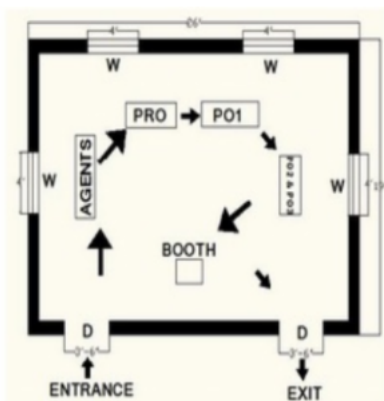

নির্বাচক নিবন্ধন আধিকারিকের স্বাক্ষর

Nazri Naksha

Google Map View

Polling Station Building Front View

Polling Station Front View

Cad View

Key MAP View

1 নাম : মাধবী দাস (মুচি) মায়ের নাম: মলিনা দাস বাড়ির নং : n0209 বয়স : 49 লিঙ্গ : মহিলা	YWL1966498 ফটো উপলব্ধ	2 নাম : বিজয় কারক পিতার নাম: প্রশান্ত কারক বাড়ির নং : n0223 বয়স : 26 লিঙ্গ : পুরুষ	YWL2017283 ফটো উপলব্ধ	3 নাম : প্রশান্ত কারক পিতার নাম: গঙ্গা কারক বাড়ির নং : n0052 বয়স : 53 লিঙ্গ : পুরুষ	YWL2097095 ফটো উপলব্ধ
4 নাম : চায়না কারক স্বামীর নাম: প্রশান্ত কারক বাড়ির নং : n0052 বয়স : 43 লিঙ্গ : মহিলা	JQK1223312 ফটো উপলব্ধ	5 নাম : নারায়ণ কারক পিতার নাম: ভক্তপদ কারক বাড়ির নং : n0053 বয়স : 67 লিঙ্গ : পুরুষ	YWL2097111 ফটো উপলব্ধ	6 নাম : গোলাপ কারক স্বামীর নাম: সঞ্জয় কারক বাড়ির নং : n0053 বয়স : 32 লিঙ্গ : মহিলা	YWL1524313 ফটো উপলব্ধ
7 নাম : প্রিয়াংকা কারক পিতার নাম: শঙ্কর কারক বাড়ির নং : n0207 বয়স : 26 লিঙ্গ : মহিলা	YWL1966472 ফটো উপলব্ধ	8 নাম : সাগর কারক পিতার নাম: রবি কারক বাড়ির নং : এন0068 বয়স : 25 লিঙ্গ : পুরুষ	YWL2026383 ফটো উপলব্ধ	9 নাম : ঠান্ডা কারক স্বামীর নাম: রবি কারক বাড়ির নং : n0068 বয়স : 44 লিঙ্গ : মহিলা	JQK1223320 ফটো উপলব্ধ
10 নাম : রবি কারক পিতার নাম: শঙ্কর কারক বাড়ির নং : n0068 বয়স : 48 লিঙ্গ : পুরুষ	WB/40/278/048329 ফটো উপলব্ধ	11 নাম : ধানু কারক স্বামীর নাম: শংকর কারক বাড়ির নং : n0068 বয়স : 75 লিঙ্গ : মহিলা	WB/40/278/048162 ফটো উপলব্ধ	12 নাম : মিলন কারক পিতার নাম: নারায়ণ কারক বাড়ির নং : n0053 বয়স : 31 লিঙ্গ : পুরুষ	YWL1524354 ফটো উপলব্ধ
13 নাম : রুপসী কারক স্বামীর নাম: বিজয় কারক বাড়ির নং : এন0223 বয়স : 21 লিঙ্গ : মহিলা	YWL2506707 ফটো উপলব্ধ	14 নাম : পিউ কারক পিতার নাম: রবি কারক বাড়ির নং : n0068 বয়স : 28 লিঙ্গ : মহিলা	YWL1794015 ফটো উপলব্ধ	15 নাম : মানবী গুই স্বামীর নাম: প্রশান্ত গুই বাড়ির নং : n0125 বয়স : 33 লিঙ্গ : মহিলা	YWL1442185 ফটো উপলব্ধ
16 নাম : শ্রীকান্ত গুই পিতার নাম: প্রভাত গুই বাড়ির নং : n0129 বয়স : 31 লিঙ্গ : পুরুষ	YWL1524065 ফটো উপলব্ধ	17 নাম : ভবেশ গুই পিতার নাম: ক্ষুদিরাম গুই বাড়ির নং : n0125 বয়স : 68 লিঙ্গ : পুরুষ	JQK2409431 ফটো উপলব্ধ	18 নাম : অচিন্ত্য গুই পিতার নাম: প্রভাত গুই বাড়ির নং : n0129 বয়স : 29 লিঙ্গ : পুরুষ	YWL1726181 ফটো উপলব্ধ
19 নাম : চুমকী গুই স্বামীর নাম: হৃদয় গুই বাড়ির নং : n0144 বয়স : 33 লিঙ্গ : মহিলা	YWL1524362 ফটো উপলব্ধ	20 নাম : প্রভাত গুই পিতার নাম: শচীদ্রলাল গুই বাড়ির নং : n0129 বয়স : 64 লিঙ্গ : পুরুষ	WB/40/278/045502 ফটো উপলব্ধ	21 নাম : উজ্জ্বলা গুই স্বামীর নাম: প্রভাত গুই বাড়ির নং : n0130 বয়স : 54 লিঙ্গ : মহিলা	WB/40/278/045075 ফটো উপলব্ধ
22 নাম : দিপালী গুই স্বামীর নাম: ভবেশ গুই বাড়ির নং : n0125 বয়স : 52 লিঙ্গ : মহিলা	JQK2409449 ফটো উপলব্ধ	23 নাম : প্রশান্ত গুই পিতার নাম: ভবেশ গুই বাড়ির নং : n0125 বয়স : 43 লিঙ্গ : পুরুষ	JQK2144475 ফটো উপলব্ধ	24 নাম : পাপড়ি গোস্বামী স্বামীর নাম: কিরন গোস্বামী বাড়ির নং : n0181 বয়স : 27 লিঙ্গ : মহিলা	YWL1880277 ফটো উপলব্ধ
25 নাম : কুমা গোস্বামী স্বামীর নাম: রাকেশ গোস্বামী বাড়ির নং : n0165 বয়স : 39 লিঙ্গ : মহিলা	JQK2486603 ফটো উপলব্ধ	26 নাম : রাকেশ গোস্বামী পিতার নাম: গোবিন্দ মোহন গোস্বামী বাড়ির নং : n0136 বয়স : 49 লিঙ্গ : পুরুষ	WB/34/239/096045 ফটো উপলব্ধ	27 নাম : কিরন গোস্বামী পিতার নাম: গোবিন্দ মোহন গোস্বামী বাড়ির নং : n0181 বয়স : 47 লিঙ্গ : পুরুষ	JQK2492833 ফটো উপলব্ধ
28 নাম : আনন্দময়ী গোস্বামী স্বামীর নাম: গোবিন্দ মোহন গোস্বামী বাড়ির নং : n0180 বয়স : 71 লিঙ্গ : মহিলা	JQK0014613 ফটো উপলব্ধ	29 নাম : রবীন্দ্রনাথ গোস্বামী পিতার নাম: গোবিন্দ মোহন গোস্বামী বাড়ির নং : n0182 বয়স : 54 লিঙ্গ : পুরুষ	JQK0014621 ফটো উপলব্ধ	30 নাম : সঙ্গীতা গোস্বামী স্বামীর নাম: রবীন্দ্রনাথ গোস্বামী বাড়ির নং : n0137 বয়স : 37 লিঙ্গ : মহিলা	YWL1524198 ফটো উপলব্ধ