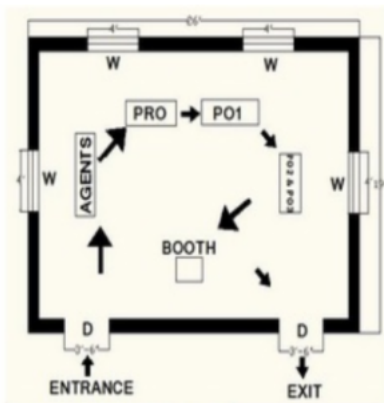

নির্বাচক নিবন্ধন আধিকারিকের স্বাক্ষর

Nazri Naksha

Google Map View

Polling Station Building Front View

Polling Station Front View

Cad View

Key MAP View

1 নাম : রুস্তা ঘোষ (মন্ডল) স্বামীর নাম: অভিমুখ্য মন্ডল বাড়ির নং : n0307 বয়স : 26 লিঙ্গ : মহিলা	YWL2004588	ফটো উপলব্ধ	2 নাম : প্রিয়া বাগ (মাঝি) স্বামীর নাম: লেবু বাগ বাড়ির নং : n0284 বয়স : 30 লিঙ্গ : মহিলা	YWL2004356	ফটো উপলব্ধ	3 নাম : অমূল্য কর্মকার পিতার নাম: কুন্তিবাস কর্মকার বাড়ির নং : N0122 বয়স : 24 লিঙ্গ : পুরুষ	YWL2201291	ফটো উপলব্ধ
4 নাম : পরমা কর্মকার স্বামীর নাম: মানু কর্মকার বাড়ির নং : n0304 বয়স : 37 লিঙ্গ : মহিলা	YWL2004554	ফটো উপলব্ধ	5 নাম : রাখি কর্মকার স্বামীর নাম: হরেকৃষ্ণ কর্মকার বাড়ির নং : n0290 বয়স : 27 লিঙ্গ : মহিলা	YWL2004414	ফটো উপলব্ধ	6 নাম : নিবেদিতা কর্মকার স্বামীর নাম: কুন্তিবাস কর্মকার বাড়ির নং : n0122 বয়স : 47 লিঙ্গ : মহিলা	JQK2492361	ফটো উপলব্ধ
7 নাম : কুন্তিবাস কর্মকার পিতার নাম: হরিসাধন কর্মকার বাড়ির নং : n0122 বয়স : 52 লিঙ্গ : পুরুষ	WB/40/278/045586	ফটো উপলব্ধ	8 নাম : হরিসাধন কর্মকার পিতার নাম: তিনকড়ি কর্মকার বাড়ির নং : n0122 বয়স : 75 লিঙ্গ : পুরুষ	WB/40/278/045590	ফটো উপলব্ধ	9 নাম : কাকলী কোণ্ডার স্বামীর নাম: তাপস কুমার কোঁয়ার বাড়ির নং : n0256 বয়স : 46 লিঙ্গ : মহিলা	JQK2249977	ফটো উপলব্ধ
10 নাম : তাপস কুমার কোঁয়ার পিতার নাম: রথকৃষ্ণ কোঁয়ার বাড়ির নং : n0257 বয়স : 57 লিঙ্গ : পুরুষ	JQK0572024	ফটো উপলব্ধ	11 নাম : কৌশভ কোঁয়ার পিতার নাম: তাপস কুমার কোঁয়ার বাড়ির নং : N0257 বয়স : 24 লিঙ্গ : পুরুষ	YWL2201002	ফটো উপলব্ধ	12 নাম : সোমাস্রী গুঁই (দত্ত) স্বামীর নাম: তাপস কুমার গুঁই বাড়ির নং : n0023 বয়স : 28 লিঙ্গ : মহিলা	YWL1869718	ফটো উপলব্ধ
13 নাম : দেবশীষ গুঁই পিতার নাম: গোপী বিলাস গুঁই বাড়ির নং : n0014 বয়স : 44 লিঙ্গ : পুরুষ	JQK1914696	ফটো উপলব্ধ	14 নাম : পরমানন্দ গুঁই পিতার নাম: উদয় গুঁই বাড়ির নং : n0318 বয়স : 30 লিঙ্গ : পুরুষ	YWL2014801	ফটো উপলব্ধ	15 নাম : মাধাবী দলুই স্বামীর নাম: অনিমেঘ দলুই বাড়ির নং : এন0023 বয়স : 24 লিঙ্গ : মহিলা	YWL2439917	ফটো উপলব্ধ
16 নাম : সরস্বতী দাস গুঁই স্বামীর নাম: বিবেকানন্দ গুঁই বাড়ির নং : এন0023 বয়স : 25 লিঙ্গ : মহিলা	YWL2342830	ফটো উপলব্ধ	17 নাম : অনিমেঘ দলুই পিতার নাম: নির্মল দলুই বাড়ির নং : এন0023 বয়স : 27 লিঙ্গ : পুরুষ	YWL2026896	ফটো উপলব্ধ	18 নাম : পিয়ালী গুঁই স্বামীর নাম: দেবশীষ গুঁই বাড়ির নং : n0014 বয়স : 30 লিঙ্গ : মহিলা	YWL1794437	ফটো উপলব্ধ
19 নাম : আশীষ গুঁই পিতার নাম: গোপী বিকাশ গুঁই বাড়ির নং : n0014 বয়স : 52 লিঙ্গ : পুরুষ	WB/40/278/045541	ফটো উপলব্ধ	20 নাম : বাসন্তী গুঁই স্বামীর নাম: গোপী বিকাশ গুঁই বাড়ির নং : n0014 বয়স : 69 লিঙ্গ : মহিলা	JQK2408136	ফটো উপলব্ধ	21 নাম : তাপস কুমার গুঁই পিতার নাম: উদয় গুঁই বাড়ির নং : n0023 বয়স : 39 লিঙ্গ : পুরুষ	JQK2533800	ফটো উপলব্ধ
22 নাম : বিবেকানন্দ গুঁই পিতার নাম: উদয় গুঁই বাড়ির নং : n0023 বয়স : 35 লিঙ্গ : পুরুষ	YWL1319060	ফটো উপলব্ধ	23 নাম : তপতী গুঁই স্বামীর নাম: উদয় গুঁই বাড়ির নং : n0023 বয়স : 57 লিঙ্গ : মহিলা	WB/40/278/045072	ফটো উপলব্ধ	24 নাম : উদয় গুঁই পিতার নাম: ক্ষুদিরাম গুঁই বাড়ির নং : n0023 বয়স : 60 লিঙ্গ : পুরুষ	WB/40/278/045313	ফটো উপলব্ধ
25 নাম : সনৎ গড়াই পিতার নাম: গণেশ চন্দ্র গড়াই বাড়ির নং : এন0127 বয়স : 49 লিঙ্গ : পুরুষ	JNR3255320	ফটো উপলব্ধ	26 নাম : শিল্পা হাজরা স্বামীর নাম: শুভঙ্কর হাজরা বাড়ির নং : এন0127 বয়স : 32 লিঙ্গ : মহিলা	YWL2342566	ফটো উপলব্ধ	27 নাম : দিব্যজ্যোতি গড়াই পিতার নাম: সনৎ গড়াই বাড়ির নং : এন 0127 বয়স : 22 লিঙ্গ : পুরুষ	YWL2507234	ফটো উপলব্ধ
28 নাম : রাজা ঘোষ পিতার নাম: সনাতন ঘোষ বাড়ির নং : এন0132 বয়স : 33 লিঙ্গ : পুরুষ	YWL2507176	ফটো উপলব্ধ	29 নাম : বামু ঘোষ স্বামীর নাম: অপর ঘোষ বাড়ির নং : এন0132 বয়স : 33 লিঙ্গ : মহিলা	YWL1880657	ফটো উপলব্ধ	30 নাম : মানবী ঘোষ পিতার নাম: জগন্নাথ ঘোষ বাড়ির নং : n0191 বয়স : 31 লিঙ্গ : মহিলা	YWL1880491	ফটো উপলব্ধ