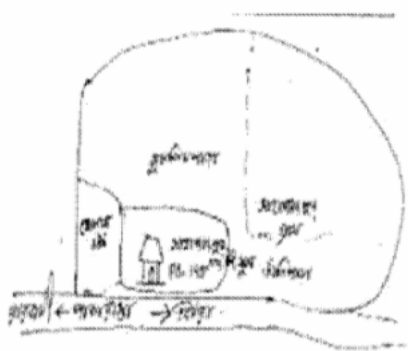

নির্বাচক নিবন্ধন আধিকারিকের স্বাক্ষর

Nazri Naksha

Google Map View

Polling Station Building Front View

Polling Station Front View

Cad View

Key MAP View

1 নাম : সুমন্ত পাল পিতার নাম: সুভাষ পাল বাড়ির নং : এন00061 বয়স : 22 লিঙ্গ : পুরুষ	YWL2458446 ফটো উপলব্ধ	2 নাম : বিদিশা কর পিতার নাম: শিবু প্রসাদ কর বাড়ির নং : এন0003 বয়স : 25 লিঙ্গ : মহিলা	YWL2049401 ফটো উপলব্ধ	3 নাম : শিবুপদ কর পিতার নাম: কিংকরচন্দ্র কর বাড়ির নং : n0003 বয়স : 65 লিঙ্গ : পুরুষ	WB/40/278/519023 ফটো উপলব্ধ
4 নাম : কৃষ্ণা কর স্বামীর নাম: শিবুপদ কর বাড়ির নং : n0003 বয়স : 42 লিঙ্গ : মহিলা	JQK2080489 ফটো উপলব্ধ	5 নাম : সুশান্ত কর পিতার নাম: কিংকরচন্দ্র কর বাড়ির নং : n0003 বয়স : 53 লিঙ্গ : পুরুষ	WB/40/278/519088 ফটো উপলব্ধ	6 নাম : দেবিকা কর (লাহা) স্বামীর নাম: সুশান্ত কর বাড়ির নং : n0003 বয়স : 39 লিঙ্গ : মহিলা	JQK2377109 ফটো উপলব্ধ
7 নাম : কোকিলা কর্মকার স্বামীর নাম: বাবলু কর্মকার বাড়ির নং : n0009 বয়স : 44 লিঙ্গ : মহিলা	JQK1588540 ফটো উপলব্ধ	8 নাম : সঞ্জিত কর্মকার পিতার নাম: অতুল কর্মকার বাড়ির নং : n0128 বয়স : 44 লিঙ্গ : পুরুষ	YWL2005296 ফটো উপলব্ধ	9 নাম : সম্মীতি ভট্টাচার্য পিতার নাম: পরেশনাথ ভট্টাচার্য বাড়ির নং : এন0043 বয়স : 23 লিঙ্গ : মহিলা	YWL2343267 ফটো উপলব্ধ
10 নাম : স্বপন কিস্কু পিতার নাম: রামজীবন কিস্কু বাড়ির নং : এন0011 বয়স : 23 লিঙ্গ : পুরুষ	YWL2458479 ফটো উপলব্ধ	11 নাম : সুকুমার খাঁ পিতার নাম: নিরঞ্জন খাঁ বাড়ির নং : n0025 বয়স : 59 লিঙ্গ : পুরুষ	WB/40/278/519689 ফটো উপলব্ধ	12 নাম : পম্পা খাঁ পিতার নাম: সুকুমার খাঁ বাড়ির নং : n0025 বয়স : 33 লিঙ্গ : মহিলা	YWL1477843 ফটো উপলব্ধ
13 নাম : অমর মালিক পিতার নাম: কৃষ্ণ চন্দ্র মালিক বাড়ির নং : n0025 বয়স : 41 লিঙ্গ : পুরুষ	JQK2331239 ফটো উপলব্ধ	14 নাম : লতা মালিক স্বামীর নাম: অমর মালিক বাড়ির নং : n0025 বয়স : 32 লিঙ্গ : মহিলা	YWL1673334 ফটো উপলব্ধ	15 নাম : সৌগত খাঁ পিতার নাম: সুকুমার খাঁ বাড়ির নং : n0025 বয়স : 29 লিঙ্গ : পুরুষ	YWL1755867 ফটো উপলব্ধ
16 নাম : অঞ্জু মালিক স্বামীর নাম: কৃষ্ণচন্দ্র মালিক বাড়ির নং : n0025 বয়স : 59 লিঙ্গ : মহিলা	WB/40/278/519732 ফটো উপলব্ধ	17 নাম : সুলেখা খাঁ স্বামীর নাম: সুকুমার খাঁ বাড়ির নং : n0025 বয়স : 53 লিঙ্গ : মহিলা	WB/40/278/519690 ফটো উপলব্ধ	18 নাম : অনিতা গাঙ্গুলী স্বামীর নাম: জীবনকৃষ্ণ গাঙ্গুলী বাড়ির নং : n0037 বয়স : 60 লিঙ্গ : মহিলা	WB/40/278/519234 ফটো উপলব্ধ
19 নাম : সুনীল ঘোষ পিতার নাম: দিবাকর ঘোষ বাড়ির নং : n0052 বয়স : 71 লিঙ্গ : পুরুষ	JQK0980060 ফটো উপলব্ধ	20 নাম : বাপ্পা ঘোষ পিতার নাম: সুনীল ঘোষ বাড়ির নং : n0052 বয়স : 43 লিঙ্গ : পুরুষ	JQK2479491 ফটো উপলব্ধ	21 নাম : অশোক ঘোষ পিতার নাম: দিবাকর ঘোষ বাড়ির নং : n0052 বয়স : 55 লিঙ্গ : পুরুষ	WB/40/278/519694 ফটো উপলব্ধ
22 নাম : সম্রাট ঘোষ পিতার নাম: অশোক ঘোষ বাড়ির নং : n0052 বয়স : 31 লিঙ্গ : পুরুষ	YWL1577568 ফটো উপলব্ধ	23 নাম : দিলীপ ঘোষ পিতার নাম: দিবাকর ঘোষ বাড়ির নং : n0052 বয়স : 54 লিঙ্গ : পুরুষ	WB/40/278/519813 ফটো উপলব্ধ	24 নাম : চায়না ঘোষ স্বামীর নাম: দিলীপ ঘোষ বাড়ির নং : n0052 বয়স : 49 লিঙ্গ : মহিলা	JQK0980128 ফটো উপলব্ধ
25 নাম : অরিন্দম ঘোষ পিতার নাম: দিলীপ ঘোষ বাড়ির নং : এন0052 বয়স : 30 লিঙ্গ : পুরুষ	YWL1673425 ফটো উপলব্ধ	26 নাম : অসিত ঘোষ পিতার নাম: দিবাকর ঘোষ বাড়ির নং : n0056 বয়স : 52 লিঙ্গ : পুরুষ	WB/40/278/519744 ফটো উপলব্ধ	27 নাম : মনোজ ঘোষ পিতার নাম: প্রফুল্লকুমার ঘোষ বাড়ির নং : n0083 বয়স : 58 লিঙ্গ : পুরুষ	WB/40/278/519464 ফটো উপলব্ধ
28 নাম : দেবী ঘোষ স্বামীর নাম: মনোজ ঘোষ বাড়ির নং : n0083 বয়স : 49 লিঙ্গ : মহিলা	WB/40/278/519118 ফটো উপলব্ধ	29 নাম : গায়ত্রী ঘোষ স্বামীর নাম: শম্ভুনাথ ঘোষ বাড়ির নং : n0083 বয়স : 73 লিঙ্গ : মহিলা	WB/40/278/519138 ফটো উপলব্ধ	30 নাম : কিশলয় ঘোষ পিতার নাম: শম্ভুনাথ ঘোষ বাড়ির নং : n0083 বয়স : 47 লিঙ্গ : পুরুষ	JQK1387620 ফটো উপলব্ধ