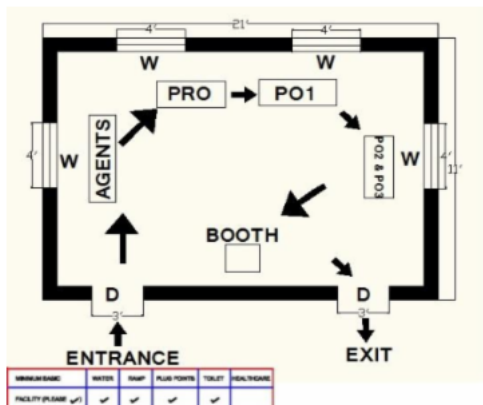

নির্বাচক নিবন্ধন আধিকারিকের স্বাক্ষর

Nazri Naksha

Google Map View

Polling Station Building Front View

Polling Station Front View

Cad View

Key MAP View

1	WB/40/278/525226	নাম : মোসাঃ হাসিনা বেগম স্বামীর নাম: ইকরামউদ্দৌলা বড়া বাড়ির নং : n0071 বয়স : 72 লিঙ্গ : মহিলা	ফটো উপলব্ধ	2	WB/40/278/525488	নাম : ইকরামউদ্দৌলা বড়া পিতার নাম: আঃ লতিফ বড়া বাড়ির নং : n0071 বয়স : 71 লিঙ্গ : পুরুষ	ফটো উপলব্ধ	3	YWL2005858	নাম : চাঁদনী খাতুন স্বামীর নাম: ভোলা বড়া বাড়ির নং : n0206 বয়স : 29 লিঙ্গ : মহিলা	ফটো উপলব্ধ
4	YWL2015402	নাম : মোমেনা বেগম স্বামীর নাম: ইসাব মন্ডল বাড়ির নং : n0207 বয়স : 33 লিঙ্গ : মহিলা	ফটো উপলব্ধ	5	YWL2016079	নাম : কামরুননেছা খাতুন স্বামীর নাম: মুশা কাদের মন্ডল বাড়ির নং : n0210 বয়স : 32 লিঙ্গ : মহিলা	ফটো উপলব্ধ	6	YWL2005825	নাম : কাশ্মীরা খাতুন স্বামীর নাম: মিনারুল মন্ডল বাড়ির নং : n0203 বয়স : 38 লিঙ্গ : মহিলা	ফটো উপলব্ধ
7	YWL2005700	নাম : সামসুননেসা বেগম স্বামীর নাম: হাবিব মন্ডল বাড়ির নং : n0191 বয়স : 32 লিঙ্গ : মহিলা	ফটো উপলব্ধ	8	YWL1475755	নাম : জান্নাতুন ফেরদৌস স্বামীর নাম: সফিকুল মন্ডল বাড়ির নং : n0158 বয়স : 33 লিঙ্গ : মহিলা	ফটো উপলব্ধ	9	YWL2214757	নাম : আনোয়ারা বেগম স্বামীর নাম: শাহাজাহান সেখ বাড়ির নং : n0023 বয়স : 68 লিঙ্গ : মহিলা	ফটো উপলব্ধ
10	YWL2005726	নাম : মবিয়া খাতুন স্বামীর নাম: শুরুর আলি বড়া বাড়ির নং : n0193 বয়স : 30 লিঙ্গ : মহিলা	ফটো উপলব্ধ	11	YWL2005692	নাম : উম্মো সালমা বিবি স্বামীর নাম: ফরজ আলি মন্ডল বাড়ির নং : n0190 বয়স : 40 লিঙ্গ : মহিলা	ফটো উপলব্ধ	12	YWL1465129	নাম : নুরফা খাতুন সেখ স্বামীর নাম: জিয়ারুল সেখ বাড়ির নং : n0183 বয়স : 36 লিঙ্গ : মহিলা	ফটো উপলব্ধ
13	WB/40/278/525478	নাম : মেহেরুল্লিসা বেগম স্বামীর নাম: আতিকুল বড়া বাড়ির নং : n0008 বয়স : 48 লিঙ্গ : মহিলা	ফটো উপলব্ধ	14	YWL2005668	নাম : নাসিমা বেগম স্বামীর নাম: রহমতুল্লা মন্ডল বাড়ির নং : n0187 বয়স : 32 লিঙ্গ : মহিলা	ফটো উপলব্ধ	15	YWL1268952	নাম : সেখ সাবির আহাম্মদ পিতার নাম: শাহাজাহান সেখ বাড়ির নং : n0023 বয়স : 36 লিঙ্গ : পুরুষ	ফটো উপলব্ধ
16	JQK2578441	নাম : সাবিনা বেগম সেখ স্বামীর নাম: আনিসুর রহমান সেখ বাড়ির নং : n0023 বয়স : 42 লিঙ্গ : মহিলা	ফটো উপলব্ধ	17	YWL2005759	নাম : টম্পা খাতুন স্বামীর নাম: সাবির আহাম্মদ সেখ বাড়ির নং : n0196 বয়স : 32 লিঙ্গ : মহিলা	ফটো উপলব্ধ	18	YWL2005841	নাম : সাহিদা বেগম স্বামীর নাম: জিয়ারুল সেখ বাড়ির নং : n0205 বয়স : 37 লিঙ্গ : মহিলা	ফটো উপলব্ধ
19	YWL2459220	নাম : আমিনা খাতুন পিতার নাম: আতিকুল বড়া বাড়ির নং : এন0008 বয়স : 22 লিঙ্গ : মহিলা	ফটো উপলব্ধ	20	YWL2459246	নাম : মাস্টি খাতুন স্বামীর নাম: মুক্তার রহমান বড়া বাড়ির নং : এন0008 বয়স : 25 লিঙ্গ : মহিলা	ফটো উপলব্ধ	21	YWL2052330	নাম : আরিফুল সেখ পিতার নাম: আব্দুল আজিম সেখ বাড়ির নং : এন0102 বয়স : 26 লিঙ্গ : পুরুষ	ফটো উপলব্ধ
22	YWL2216034	নাম : সেখ আনিসুর রহমান পিতার নাম: শাহাজাহান সেখ বাড়ির নং : n0023 বয়স : 53 লিঙ্গ : পুরুষ	ফটো উপলব্ধ	23	YWL2521649	নাম : মোয়াজ্জেদ আলি বড়া পিতার নাম: ইকসেদ বড়া বাড়ির নং : বনপুর বয়স : 23 লিঙ্গ : পুরুষ	ফটো উপলব্ধ	24	YWL2521565	নাম : হাসিবুল সেখ পিতার নাম: জিয়ারুল সেখ বাড়ির নং : এন0102 বয়স : 23 লিঙ্গ : পুরুষ	ফটো উপলব্ধ
25	YWL2521599	নাম : সামিমা সেখ পিতার নাম: সাজেদ আলি সেখ বাড়ির নং : এন0008 বয়স : 23 লিঙ্গ : পুরুষ	ফটো উপলব্ধ	26	UUD2214633	নাম : কেয়া খাতুন স্বামীর নাম: মোসারফ মোল্লা বাড়ির নং : এন0032 বয়স : 24 লিঙ্গ : মহিলা	ফটো উপলব্ধ	27	YWL2459279	নাম : আফরিন খাতুন পিতার নাম: আরিফুল আনসারি বাড়ির নং : এন0080 বয়স : 23 লিঙ্গ : মহিলা	ফটো উপলব্ধ
28	YWL2189595	নাম : নরনেহার বেগম আনসারি স্বামীর নাম: নাসির আনসারি বাড়ির নং : n0080 বয়স : 60 লিঙ্গ : মহিলা	ফটো উপলব্ধ	29	YWL2189587	নাম : নাসীর আনসারি পিতার নাম: হাতেম আনসারি বাড়ির নং : n0080 বয়স : 65 লিঙ্গ : পুরুষ	ফটো উপলব্ধ	30	YWL2052595	নাম : সাবিনা বেগম আনসারি স্বামীর নাম: শরিফুল আনসারি বাড়ির নং : n0080 বয়স : 28 লিঙ্গ : মহিলা	ফটো উপলব্ধ