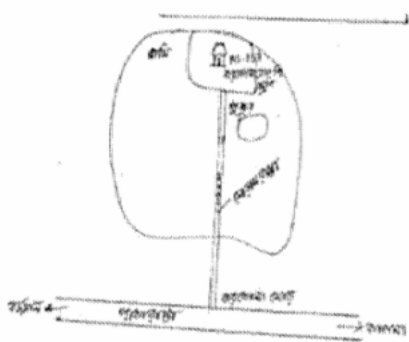

Nazri Naksha