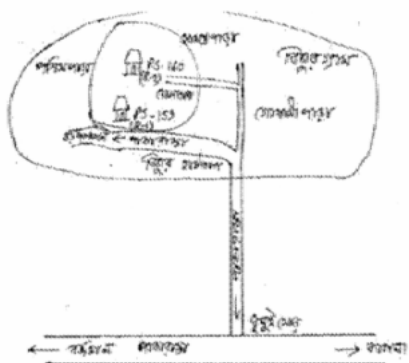

Nazri Naksha