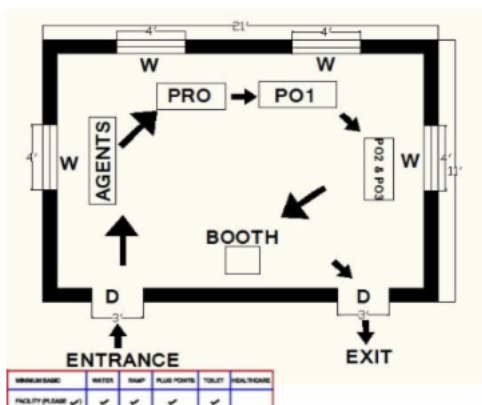

নির্বাচক নিবন্ধন আধিকারিকের স্বাক্ষর

Nazri Naksha

Google Map View

Polling Station Building Front View

Polling Station Front View

Cad View

Key MAP View

1	YWL1973395	নাম : পীযুষ কর্মকার পিতার নাম: তারকনাথ কর্মকার বাড়ির নং : n0281 বয়স : 26 লিঙ্গ : পুরুষ	ফটো উপলব্ধ	2	YWL1946896	নাম : মিতালী কর্মকার স্বামীর নাম: পরিতোষ কর্মকার বাড়ির নং : n0266 বয়স : 29 লিঙ্গ : মহিলা	ফটো উপলব্ধ	3	YWL1946904	নাম : কুমকুম কর্মকার(মাণ্ডি) স্বামীর নাম: উজ্জল মাণ্ডি বাড়ির নং : n0267 বয়স : 27 লিঙ্গ : মহিলা	ফটো উপলব্ধ
4	YWL1916733	নাম : রাতুল কার্ফা পিতার নাম: সজল কুমার কার্ফা বাড়ির নং : n0062 বয়স : 27 লিঙ্গ : পুরুষ	ফটো উপলব্ধ	5	YWL1973460	নাম : লিসা কার্ফা পিতার নাম: নিখিল কুমার কার্ফা বাড়ির নং : n0288 বয়স : 26 লিঙ্গ : মহিলা	ফটো উপলব্ধ	6	YWL2358117	নাম : শমীক কার্ফা পিতার নাম: তপস কুমার কার্ফা বাড়ির নং : এন0173 বয়স : 23 লিঙ্গ : পুরুষ	ফটো উপলব্ধ
7	WB/40/278/495083	নাম : চঞ্চল কার্ফা পিতার নাম: সত্যনারায়ন কার্ফা বাড়ির নং : n0062 বয়স : 56 লিঙ্গ : পুরুষ	ফটো উপলব্ধ	8	JQK2523447	নাম : সুচিত্রা কার্ফা স্বামীর নাম: চঞ্চল কার্ফা বাড়ির নং : n0062 বয়স : 39 লিঙ্গ : মহিলা	ফটো উপলব্ধ	9	WB/40/278/495072	নাম : সজল কার্ফা পিতার নাম: সত্যনারায়ন কার্ফা বাড়ির নং : n0062 বয়স : 49 লিঙ্গ : পুরুষ	ফটো উপলব্ধ
10	JQK1346071	নাম : বুলবুল কার্ফা স্বামীর নাম: সজল কার্ফা বাড়ির নং : n0062 বয়স : 47 লিঙ্গ : মহিলা	ফটো উপলব্ধ	11	WB/40/278/495140	নাম : পিনী কিস্কু স্বামীর নাম: সোম কিস্কু বাড়ির নং : n0028 বয়স : 67 লিঙ্গ : মহিলা	ফটো উপলব্ধ	12	JQK2385755	নাম : মদন কিস্কু পিতার নাম: সোম কিস্কু বাড়ির নং : n0028 বয়স : 41 লিঙ্গ : পুরুষ	ফটো উপলব্ধ
13	JQK2575785	নাম : ঝর্ণা কিস্কু স্বামীর নাম: মদন কিস্কু বাড়ির নং : n0028 বয়স : 39 লিঙ্গ : মহিলা	ফটো উপলব্ধ	14	YWL1389998	নাম : ফুলমনি কিস্কু স্বামীর নাম: সুনিরাম কিস্কু বাড়ির নং : n0028 বয়স : 37 লিঙ্গ : মহিলা	ফটো উপলব্ধ	15	YWL1390004	নাম : সুনিরাম কিস্কু পিতার নাম: সোম কিস্কু বাড়ির নং : n0028 বয়স : 37 লিঙ্গ : পুরুষ	ফটো উপলব্ধ
16	WB/40/278/495175	নাম : কাদরা কিস্কু পিতার নাম: শোভান কিস্কু বাড়ির নং : n0050 বয়স : 80 লিঙ্গ : পুরুষ	ফটো উপলব্ধ	17	WB/40/278/495165	নাম : সুন্দরী কিস্কু স্বামীর নাম: কাদরা কিস্কু বাড়ির নং : n0050 বয়স : 70 লিঙ্গ : মহিলা	ফটো উপলব্ধ	18	WB/40/278/495777	নাম : শিবচরন কিস্কু পিতার নাম: কাদরা কিস্কু বাড়ির নং : n0050 বয়স : 49 লিঙ্গ : পুরুষ	ফটো উপলব্ধ
19	JQK2319473	নাম : পুনির্মা কিস্কু স্বামীর নাম: শিবচরন কিস্কু বাড়ির নং : n0050 বয়স : 44 লিঙ্গ : মহিলা	ফটো উপলব্ধ	20	WB/40/278/495069	নাম : দেওয়ান কিস্কু পিতার নাম: চেনা কিস্কু বাড়ির নং : n0054 বয়স : 57 লিঙ্গ : পুরুষ	ফটো উপলব্ধ	21	WB/40/278/495199	নাম : ধানী কিস্কু স্বামীর নাম: দেওয়ান কিস্কু বাড়ির নং : n0054 বয়স : 53 লিঙ্গ : মহিলা	ফটো উপলব্ধ
22	JQK2575850	নাম : পরমেশ্বর কিস্কু পিতার নাম: শুকলাল কিস্কু বাড়ির নং : n0036 বয়স : 38 লিঙ্গ : পুরুষ	ফটো উপলব্ধ	23	JQK2575868	নাম : মাকু কিস্কু স্বামীর নাম: পরমেশ্বর কিস্কু বাড়ির নং : n0036 বয়স : 36 লিঙ্গ : মহিলা	ফটো উপলব্ধ	24	YWL2520336	নাম : রাজা কিস্কু পিতার নাম: শিবচরন কিস্কু বাড়ির নং : এন0054 বয়স : 21 লিঙ্গ : পুরুষ	ফটো উপলব্ধ
25	YWL2022200	নাম : শ্রীকান্ত কিস্কু পিতার নাম: দেওয়ান কিস্কু বাড়ির নং : n0301 বয়স : 26 লিঙ্গ : পুরুষ	ফটো উপলব্ধ	26	YWL2147411	নাম : শশাঙ্ক কোঁয়ার পিতার নাম: গোপালচন্দ্র কোঁয়ার বাড়ির নং : n0061 বয়স : 67 লিঙ্গ : পুরুষ	ফটো উপলব্ধ	27	WB/40/278/495759	নাম : রেবারানী কোঁয়ার স্বামীর নাম: শশাঙ্ক কোঁয়ার বাড়ির নং : n0061 বয়স : 62 লিঙ্গ : মহিলা	ফটো উপলব্ধ
28	YWL1390350	নাম : তন্ময় কোঁয়ার পিতার নাম: শশাঙ্ক কোঁয়ার বাড়ির নং : n0061 বয়স : 37 লিঙ্গ : পুরুষ	ফটো উপলব্ধ	29	JQK2319515	নাম : মৃন্ময় কোঁয়ার পিতার নাম: দীপঙ্কর কোঁয়ার বাড়ির নং : n0061 বয়স : 44 লিঙ্গ : পুরুষ	ফটো উপলব্ধ	30	JQK2319523	নাম : চিন্ময় কোঁয়ার পিতার নাম: দীপঙ্কর কোঁয়ার বাড়ির নং : n0061 বয়স : 42 লিঙ্গ : পুরুষ	ফটো উপলব্ধ