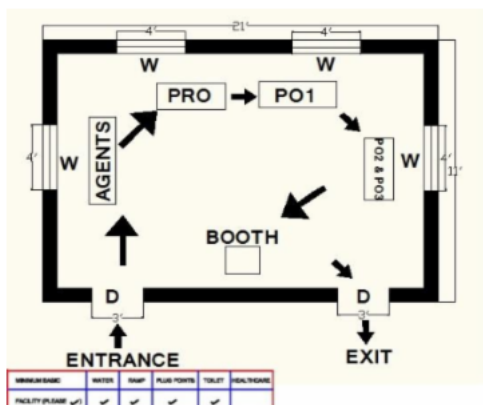

নির্বাচক নিবন্ধন আধিকারিকের স্বাক্ষর

Nazri Naksha

Google Map View

Polling Station Building Front View

Polling Station Front View

Cad View

Key MAP View

1	JQK2472280	নাম : সৈয়দ গোলাম মহবুব পিতার নাম: সৈয়দ আবুল কালাম বাড়ির নং : n0159 বয়স : 64 লিঙ্গ : পুরুষ	ফটো উপলব্ধ	2	YWL1391283	নাম : সৈয়দ মাহদিয়া বায়লা পিতার নাম: সৈয়দ আব্দুল মতিন বাড়ির নং : n0159 বয়স : 33 লিঙ্গ : মহিলা	ফটো উপলব্ধ	3	JQK2521607	নাম : জোসমিনা বিবি স্বামীর নাম: আসাদুল বাড়ির নং : n0090 বয়স : 39 লিঙ্গ : মহিলা	ফটো উপলব্ধ
4	YWL1583517	নাম : হারুন সেখ পিতার নাম: আজিজুল সেখ বাড়ির নং : n0105 বয়স : 40 লিঙ্গ : পুরুষ	ফটো উপলব্ধ	5	YWL1952738	নাম : সেখ আতাউল্লাহ পিতার নাম: সেখ আকতার বাড়ির নং : N0175 বয়স : 28 লিঙ্গ : পুরুষ	ফটো উপলব্ধ	6	WB/40/278/474723	নাম : ইসমাইল সেখ পিতার নাম: খয়রাত সেখ বাড়ির নং : n0124 বয়স : 51 লিঙ্গ : পুরুষ	ফটো উপলব্ধ
7	JQK1562008	নাম : হাপিজা বিবি সেখ স্বামীর নাম: ইসমাইল সেখ বাড়ির নং : n0124 বয়স : 46 লিঙ্গ : মহিলা	ফটো উপলব্ধ	8	YWL2572550	নাম : বাপি সেখ পিতার নাম: ইসমাইল সেখ বাড়ির নং : বরণডালা বয়স : 21 লিঙ্গ : পুরুষ	ফটো উপলব্ধ	9	YWL1952787	নাম : আশা বিবি স্বামীর নাম: আসরফ সেখ বাড়ির নং : N0098 বয়স : 26 লিঙ্গ : মহিলা	ফটো উপলব্ধ
10	YWL1952845	নাম : কাশীরা বিবি স্বামীর নাম: উকুর আলি সেখ বাড়ির নং : N0109 বয়স : 32 লিঙ্গ : মহিলা	ফটো উপলব্ধ	11	YWL1838267	নাম : দিলোয়ার হোসেন সেখ পিতার নাম: আজিজুল হক সেখ বাড়ির নং : n0105 বয়স : 28 লিঙ্গ : পুরুষ	ফটো উপলব্ধ	12	YWL1391127	নাম : মতি বিবি স্বামীর নাম: জেহের আলি সেখ বাড়ির নং : n0109 বয়স : 43 লিঙ্গ : মহিলা	ফটো উপলব্ধ
13	YWL1391135	নাম : হাপিজা বিবি স্বামীর নাম: কেয়মুল সেখ বাড়ির নং : n0171 বয়স : 33 লিঙ্গ : মহিলা	ফটো উপলব্ধ	14	JQK2472298	নাম : সৈয়দ আব্দুল মতিন পিতার নাম: সৈয়দ আব্দুল কালাম বাড়ির নং : n0159 বয়স : 62 লিঙ্গ : পুরুষ	ফটো উপলব্ধ	15	YWL1952688	নাম : সৈয়দ রুকসার লাইলা পিতার নাম: সৈয়দ আব্দুল মতিন বাড়ির নং : n0159 বয়স : 26 লিঙ্গ : মহিলা	ফটো উপলব্ধ
16	YWL1391291	নাম : সৈয়দ হাসিন পারভিন স্বামীর নাম: সৈয়দ আব্দুল রকিব বাড়ির নং : n0164 বয়স : 36 লিঙ্গ : মহিলা	ফটো উপলব্ধ	17	JQK1562438	নাম : সৈয়দ আব্দুল রকিব পিতার নাম: সৈয়দ আব্দুল রাজ্জাক বাড়ির নং : n0164 বয়স : 33 লিঙ্গ : পুরুষ	ফটো উপলব্ধ	18	YWL1917368	নাম : রোজিনা বিবি স্বামীর নাম: হারুন সেখ বাড়ির নং : n0105 বয়স : 33 লিঙ্গ : মহিলা	ফটো উপলব্ধ
19	CLV1720598	নাম : সেখ আকতার পিতার নাম: সেখ আয়ুব হোসেন বাড়ির নং : n0175 বয়স : 58 লিঙ্গ : পুরুষ	ফটো উপলব্ধ	20	YWL1481696	নাম : সেখ সেলিম জাবেদ পিতার নাম: সেখ আকতার বাড়ির নং : n0175 বয়স : 33 লিঙ্গ : পুরুষ	ফটো উপলব্ধ	21	YWL2462828	নাম : সেখ কালিম পিতার নাম: সেখ আকতার বাড়ির নং : n0175 বয়স : 22 লিঙ্গ : পুরুষ	ফটো উপলব্ধ
22	YWL2582807	নাম : সেখ সমীরা পিতার নাম: সেখ আকতার বাড়ির নং : 108 বয়স : 20 লিঙ্গ : পুরুষ	ফটো উপলব্ধ	23	WB/40/278/474109	নাম : ববিতা কুন্ডু স্বামীর নাম: বিপদ উজ্জন কুন্ডু বাড়ির নং : n0012 বয়স : 50 লিঙ্গ : মহিলা	ফটো উপলব্ধ	24	WB/40/278/474556	নাম : সবুরজান আনসারী স্বামীর নাম: সেলিম আনসারী বাড়ির নং : n0012 বয়স : 67 লিঙ্গ : মহিলা	ফটো উপলব্ধ
25	WB/40/278/474548	নাম : বিপদ উজ্জন কুন্ডু পিতার নাম: গোবর্ধন কুন্ডু বাড়ির নং : n0012 বয়স : 56 লিঙ্গ : পুরুষ	ফটো উপলব্ধ	26	YWL1946987	নাম : স্বর্ণা কুণ্ডু স্বামীর নাম: সুরত কুণ্ডু বাড়ির নং : n0185 বয়স : 31 লিঙ্গ : মহিলা	ফটো উপলব্ধ	27	JQK2573525	নাম : অনুপমা কুন্ডু স্বামীর নাম: তপন কুমার কুন্ডু বাড়ির নং : n0013 বয়স : 46 লিঙ্গ : মহিলা	ফটো উপলব্ধ
28	YWL2283521	নাম : রাজা কুণ্ডু পিতার নাম: বিজয় কুণ্ডু বাড়ির নং : N0008 বয়স : 24 লিঙ্গ : পুরুষ	ফটো উপলব্ধ	29	YWL2283372	নাম : গৌরভ কুণ্ডু পিতার নাম: সনৎ কুণ্ডু বাড়ির নং : N0007 বয়স : 24 লিঙ্গ : পুরুষ	ফটো উপলব্ধ	30	YWL1917319	নাম : সৌরভ কুন্ডু পিতার নাম: সনৎ কুন্ডু বাড়ির নং : n0007 বয়স : 27 লিঙ্গ : পুরুষ	ফটো উপলব্ধ