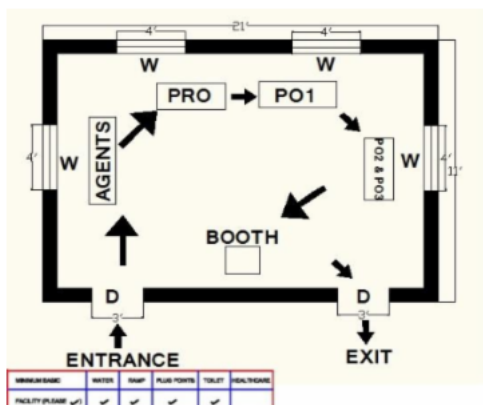

নির্বাচক নিবন্ধন আধিকারিকের স্বাক্ষর

Nazri Naksha

Google Map View

Polling Station Building Front View

Polling Station Front View

Cad View

Key MAP View

1	WB/40/278/474637	JQK2573996	3	JQK2574002	
নাম : সৈয়দ ফেরদৌসী বেগম স্বামীর নাম: সৈয়দ গোলাম মহবুব বাড়ির নং : n0111 বয়স : 57 লিঙ্গ : মহিলা	ফটো উপলব্ধ	নাম : সৈয়দ গোলাম গওয়স পিতার নাম: সৈয়দ গোলাম মহবুব বাড়ির নং : n0111 বয়স : 40 লিঙ্গ : পুরুষ	ফটো উপলব্ধ	নাম : সৈয়দ আজহার উদ্দিন পিতার নাম: সৈয়দ গোলাম মহবুব বাড়ির নং : n0111 বয়স : 37 লিঙ্গ : পুরুষ	ফটো উপলব্ধ
4	YWL1583558	YWL1391671	6	YWL1481886	
নাম : সালমা বিবি স্বামীর নাম: গোলাম গওয়স সৈয়দ বাড়ির নং : n0105 বয়স : 33 লিঙ্গ : মহিলা	ফটো উপলব্ধ	নাম : সৈয়দ ফারুক পিতার নাম: সৈয়দ আবু সুফিয়ান বাড়ির নং : n0105 বয়স : 33 লিঙ্গ : পুরুষ	ফটো উপলব্ধ	নাম : সৈয়দ শরিফ পিতার নাম: সৈয়দ আবু সুফিয়ান বাড়ির নং : n0105 বয়স : 33 লিঙ্গ : পুরুষ	ফটো উপলব্ধ
7	WB/40/278/474660	WB/40/278/474487	9	YWL1583764	
নাম : রসুল বিবি স্বামীর নাম: গোলাম মাহবুব বাড়ির নং : n0037 বয়স : 48 লিঙ্গ : মহিলা	ফটো উপলব্ধ	নাম : বেলা বিবি সেখ স্বামীর নাম: আবুল সেখ বাড়ির নং : n0037 বয়স : 55 লিঙ্গ : মহিলা	ফটো উপলব্ধ	নাম : ময়না বিবি স্বামীর নাম: আবুল সেখ বাড়ির নং : n0037 বয়স : 48 লিঙ্গ : মহিলা	ফটো উপলব্ধ
10	YWL1432103	JQK2065308	12	YWL1917442	
নাম : খাদিজা খানম পিতার নাম: সেখ সুফিয়ার রহমান বাড়ির নং : n0066 বয়স : 43 লিঙ্গ : মহিলা	ফটো উপলব্ধ	নাম : মহিরউদ্দিন আলি আহমেদ পিতার নাম: মুন্সি মহঃ আমিরুজ্জমান বাড়ির নং : n0060 বয়স : 44 লিঙ্গ : পুরুষ	ফটো উপলব্ধ	নাম : মঃ ইসরান শাহান পিতার নাম: সেখ সুফিয়ার রহমান বাড়ির নং : n0066 বয়স : 42 লিঙ্গ : পুরুষ	ফটো উপলব্ধ
13	YWL2291524	JQK2472447	15	JQK2311165	
নাম : তানিয়া ইসলাম পিতার নাম: মহঃ আজহার আলি মন্ডল বাড়ির নং : N0089 বয়স : 24 লিঙ্গ : মহিলা	ফটো উপলব্ধ	নাম : সেখ বাকবুল হাসান পিতার নাম: সেখ জহুর আলি বাড়ির নং : n0066 বয়স : 54 লিঙ্গ : পুরুষ	ফটো উপলব্ধ	নাম : হাসনা বানু বেগম স্বামীর নাম: আলিউদ্দিন আলি আহমেদ বাড়ির নং : n0060 বয়স : 42 লিঙ্গ : মহিলা	ফটো উপলব্ধ
16	YWL2287951	YWL2286466	18	JQK2573988	
নাম : সৈয়দ আবুহোসেন পিতার নাম: সালাম সৈয়দ বাড়ির নং : n0105 বয়স : 56 লিঙ্গ : পুরুষ	ফটো উপলব্ধ	নাম : সৈয়দ আব্দুল বারেক পিতার নাম: সৈয়দ আব্দুল কালাম বাড়ির নং : n0104 বয়স : 48 লিঙ্গ : পুরুষ	ফটো উপলব্ধ	নাম : সৈয়দ সফিকুল ইসলাম পিতার নাম: সৈয়দ আব্দুল রাজ্জাক বাড়ির নং : n0104 বয়স : 38 লিঙ্গ : পুরুষ	ফটো উপলব্ধ
19	YWL2291425	YWL145633	21	JQK2065456	
নাম : সৈয়দ সাহিন সুলতানা স্বামীর নাম: সৈয়দ আবুসুফিয়ান বাড়ির নং : n0105 বয়স : 58 লিঙ্গ : মহিলা	ফটো উপলব্ধ	নাম : রেজিনা বেগম স্বামীর নাম: সফিকুল সেখ বাড়ির নং : n0103 বয়স : 33 লিঙ্গ : মহিলা	ফটো উপলব্ধ	নাম : কামরুননেসা বেগম স্বামীর নাম: সেখ আতিবুল হাসান বাড়ির নং : n0066 বয়স : 44 লিঙ্গ : মহিলা	ফটো উপলব্ধ
22	JQK0890178	JQK0890186	24	JQK1242981	
নাম : আলিমা বিবি সেখ স্বামীর নাম: সাল্লাউদ্দিন আলি আহমেদ বাড়ির নং : n0060 বয়স : 48 লিঙ্গ : মহিলা	ফটো উপলব্ধ	নাম : আলাউদ্দিন আলি আহমেদ পিতার নাম: মুন্সি আমিরুজ্জমান বাড়ির নং : n0060 বয়স : 40 লিঙ্গ : পুরুষ	ফটো উপলব্ধ	নাম : সেখ বসিরুল হাসান পিতার নাম: সেখ জহুর আলি বাড়ির নং : n0066 বয়স : 44 লিঙ্গ : পুরুষ	ফটো উপলব্ধ
25	YWL2290716	JQK2311157	27	YWL2287290	
নাম : আব্দুল আজিজ আল আমান পিতার নাম: আমিরুজ্জমান সেখ বাড়ির নং : n0060 বয়স : 54 লিঙ্গ : পুরুষ	ফটো উপলব্ধ	নাম : আসমা বেগম স্বামীর নাম: আব্দুল আজিজ আলমন সেখ বাড়ির নং : n0060 বয়স : 42 লিঙ্গ : মহিলা	ফটো উপলব্ধ	নাম : সেখ আতিবুল হাসান পিতার নাম: সেখ জহুর আলি বাড়ির নং : n0066 বয়স : 50 লিঙ্গ : পুরুষ	ফটো উপলব্ধ
28	YWL1677483	YWL2290906	30	YWL2287191	
নাম : সেখ আবু শাহা পিতার নাম: সেখ হুমায়ুন কবির বাড়ির নং : n0060 বয়স : 30 লিঙ্গ : পুরুষ	ফটো উপলব্ধ	নাম : সৈয়দ আবুসুফিয়ান পিতার নাম: সালাম সৈয়দ বাড়ির নং : n0105 বয়স : 62 লিঙ্গ : পুরুষ	ফটো উপলব্ধ	নাম : সেখ আব্দুরা বিবি স্বামীর নাম: সেখ আলি বাড়ির নং : n0066 বয়স : 78 লিঙ্গ : মহিলা	ফটো উপলব্ধ