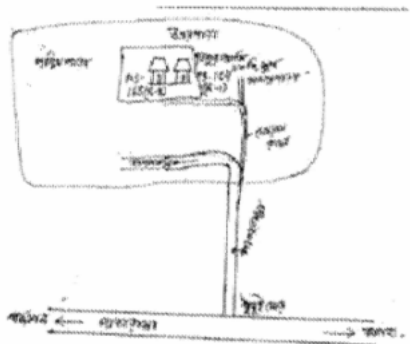

Nazri Naksha