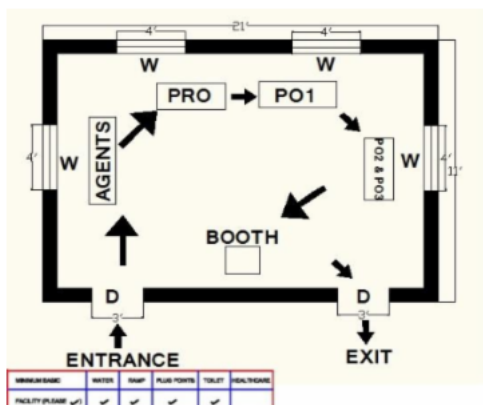

নির্বাচক নিবন্ধন আধিকারিকের স্বাক্ষর

Nazri Naksha

Google Map View

Polling Station Building Front View

Polling Station Front View

Cad View

Key MAP View

1 নাম : লক্ষ্মী মন্ডল বিশ্বাস স্বামীর নাম: কৌশিক মন্ডল বাড়ির নং : 40 বয়স : 25 লিঙ্গ : মহিলা	YWL2094712	2 নাম : অশোকা অধিকারী স্বামীর নাম: বাদল অধিকারী বাড়ির নং : n0001 বয়স : 85 লিঙ্গ : মহিলা	JQK1344738	3 নাম : নিলীমা ক্ষেত্রপাল স্বামীর নাম: রাজা ক্ষেত্রপাল বাড়ির নং : এন0078 বয়স : 26 লিঙ্গ : মহিলা	YWL2083590
4 নাম : মুনমুন ঘোষ স্বামীর নাম: সৌমেন ঘোষ বাড়ির নং : এন0141 বয়স : 26 লিঙ্গ : মহিলা	YWL2083574	5 নাম : পূর্ণিমা ক্ষেত্রপাল স্বামীর নাম: অজিত ক্ষেত্রপাল বাড়ির নং : এন0141 বয়স : 35 লিঙ্গ : মহিলা	YWL2085322	6 নাম : শিবনাথ সরেন পিতার নাম: রামদাস সরেন বাড়ির নং : N0078 বয়স : 24 লিঙ্গ : পুরুষ	YWL2290070
7 নাম : সুখী রায় স্বামীর নাম: বাপি রায় বাড়ির নং : n0078 বয়স : 25 লিঙ্গ : মহিলা	YWL2327021	8 নাম : পুনাতা ক্ষেত্রোপাল স্বামীর নাম: সঞ্জয় ক্ষেত্রোপাল বাড়ির নং : 36 বয়স : 26 লিঙ্গ : মহিলা	YWL2516227	9 নাম : অঞ্জলী ক্ষেত্রপাল স্বামীর নাম: মহাদেব ক্ষেত্রপাল বাড়ির নং : n0078 বয়স : 53 লিঙ্গ : মহিলা	WB/40/278/489183
10 নাম : রাজা ক্ষেত্রপাল পিতার নাম: মহাদেব ক্ষেত্রপাল বাড়ির নং : n0078 বয়স : 35 লিঙ্গ : পুরুষ	YWL1392893	11 নাম : সঞ্জয় ক্ষেত্রপাল পিতার নাম: মহাদেব ক্ষেত্রপাল বাড়ির নং : n0078 বয়স : 32 লিঙ্গ : পুরুষ	YWL1584994	12 নাম : কার্তিক ক্ষেত্রপাল পিতার নাম: সুনীল ক্ষেত্রপাল বাড়ির নং : n0080 বয়স : 64 লিঙ্গ : পুরুষ	WB/40/278/489877
13 নাম : অজিত ক্ষেত্রপাল পিতার নাম: কার্তিক ক্ষেত্রপাল বাড়ির নং : n0080 বয়স : 31 লিঙ্গ : পুরুষ	YWL1678283	14 নাম : মহাদেব ক্ষেত্রপাল পিতার নাম: সুনীল ক্ষেত্রপাল বাড়ির নং : n0078 বয়স : 58 লিঙ্গ : পুরুষ	JQK0921221	15 নাম : সত্যবালা ঘোষ স্বামীর নাম: ভিখারী চরন ঘোষ বাড়ির নং : n0008 বয়স : 71 লিঙ্গ : মহিলা	WB/40/278/489654
16 নাম : ছট্টা ঘোষ পিতার নাম: প্রশান্ত ঘোষ বাড়ির নং : n0123 বয়স : 26 লিঙ্গ : পুরুষ	YWL1954783	17 নাম : রাজলক্ষ্মী ঘোষ স্বামীর নাম: হরিপদ ঘোষ বাড়ির নং : n0068 বয়স : 87 লিঙ্গ : মহিলা	WB/40/278/489734	18 নাম : সৃষ্টিধর ঘোষ পিতার নাম: অভয়পদ ঘোষ বাড়ির নং : n0067 বয়স : 58 লিঙ্গ : পুরুষ	WB/40/278/489414
19 নাম : পুষ্প ঘোষ স্বামীর নাম: অভয়পদ ঘোষ বাড়ির নং : n0067 বয়স : 90 লিঙ্গ : মহিলা	WB/40/278/489736	20 নাম : রাজেশ ঘোষ পিতার নাম: আশীষ ঘোষ বাড়ির নং : n0064 বয়স : 29 লিঙ্গ : পুরুষ	YWL1759067	21 নাম : রূপা ঘোষ স্বামীর নাম: গদাধর ঘোষ বাড়ির নং : n0015 বয়স : 42 লিঙ্গ : মহিলা	JQK2385417
22 নাম : গদাধর ঘোষ পিতার নাম: ফকির ঘোষ বাড়ির নং : n0015 বয়স : 53 লিঙ্গ : পুরুষ	WB/40/278/489574	23 নাম : সুকুমার ঘোষ পিতার নাম: কৃষ্ণচন্দ্র ঘোষ বাড়ির নং : n0012 বয়স : 61 লিঙ্গ : পুরুষ	JQK2489714	24 নাম : বিপ্লব ঘোষ পিতার নাম: ভিখারী চরন ঘোষ বাড়ির নং : n0008 বয়স : 43 লিঙ্গ : পুরুষ	JQK1345156
25 নাম : কল্পনা ঘোষ স্বামীর নাম: মধুসূদন ঘোষ বাড়ির নং : n0002 বয়স : 59 লিঙ্গ : মহিলা	WB/40/278/489554	26 নাম : মধুসূদন ঘোষ পিতার নাম: গোপাল ঘোষ বাড়ির নং : n0002 বয়স : 61 লিঙ্গ : পুরুষ	WB/40/278/489355	27 নাম : পীযুষ ঘোষ পিতার নাম: শশান ঘোষ বাড়ির নং : n0101 বয়স : 34 লিঙ্গ : পুরুষ	YWL1392901
28 নাম : সরমা ঘোষ স্বামীর নাম: সুকুমার ঘোষ বাড়ির নং : n0012 বয়স : 55 লিঙ্গ : মহিলা	WB/40/278/489711	29 নাম : সৌরভ ঘোষ পিতার নাম: সুকুমার ঘোষ বাড়ির নং : n0012 বয়স : 39 লিঙ্গ : পুরুষ	JQK2385409	30 নাম : ফকির চন্দ্র ঘোষ পিতার নাম: কৃষ্ণচন্দ্র ঘোষ বাড়ির নং : n0015 বয়স : 88 লিঙ্গ : পুরুষ	WB/40/278/489088