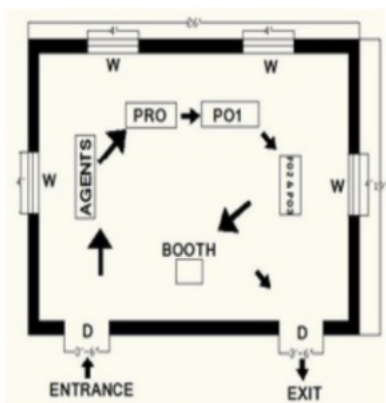

নির্বাচক নিবন্ধন আধিকারিকের স্বাক্ষর

Nazri Naksha

Google Map View

Polling Station Building Front View

Polling Station Front View

Cad View

Key MAP View

1	YWL2522589	ফটো উপলব্ধ	2	YWL1525179	ফটো উপলব্ধ	3	JQK1273432	ফটো উপলব্ধ
নাম : মনোজ কর্মকার মায়ের নাম: আরুণি কর্মকার বাড়ির নং : এন০১৭১ বয়স : 23 লিঙ্গ : পুরুষ			নাম : আরুণী কর্মকার স্বামীর নাম: খোকন কর্মকার বাড়ির নং : n0171 বয়স : 59 লিঙ্গ : মহিলা			নাম : রেখা চক্রবর্তী স্বামীর নাম: অনিল চক্রবর্তী বাড়ির নং : n0119 বয়স : 55 লিঙ্গ : মহিলা		
4	YWL1167477	ফটো উপলব্ধ	5	YWL1727080	ফটো উপলব্ধ	6	YWL2202638	ফটো উপলব্ধ
নাম : প্রসেনজিৎ দাস পিতার নাম: পানু দাস বাড়ির নং : n0023 বয়স : 35 লিঙ্গ : পুরুষ			নাম : সাগরীকান্ত দাস স্বামীর নাম: কেনারাম দাস বাড়ির নং : n0071 বয়স : 32 লিঙ্গ : মহিলা			নাম : জয়ন্ত দাস পিতার নাম: অরুণ দাস বাড়ির নং : n0023 বয়স : 25 লিঙ্গ : পুরুষ		
7	YWL2202653	ফটো উপলব্ধ	8	YWL2202687	ফটো উপলব্ধ	9	YWL2202844	ফটো উপলব্ধ
নাম : সন্তোষী দাস পিতার নাম: জলধর দাস বাড়ির নং : n0061 বয়স : 24 লিঙ্গ : পুরুষ			নাম : বিধান দাস মায়ের নাম: ভারতী দাস বাড়ির নং : N0101 বয়স : 24 লিঙ্গ : পুরুষ			নাম : রনিতা দাস স্বামীর নাম: সঞ্জয় দাস বাড়ির নং : N0072 বয়স : 24 লিঙ্গ : মহিলা		
10	YWL2202596	ফটো উপলব্ধ	11	YWL2202760	ফটো উপলব্ধ	12	YWL2202497	ফটো উপলব্ধ
নাম : সঞ্জিত দাস পিতার নাম: ধনঞ্জয় দাস বাড়ির নং : n0044 বয়স : 24 লিঙ্গ : পুরুষ			নাম : সোমা দাস স্বামীর নাম: সুজিত দাস বাড়ির নং : N0038 বয়স : 24 লিঙ্গ : মহিলা			নাম : তরুণ দাস পিতার নাম: মথুরা দাস বাড়ির নং : n0001 বয়স : 24 লিঙ্গ : পুরুষ		
13	YWL2202950	ফটো উপলব্ধ	14	YWL2202901	ফটো উপলব্ধ	15	YWL2343366	ফটো উপলব্ধ
নাম : দীপালী দাস স্বামীর নাম: আনন্দময় দাস বাড়ির নং : n0040 বয়স : 60 লিঙ্গ : মহিলা			নাম : সুফল দাস পিতার নাম: দুর্গোধন দাস বাড়ির নং : n0013 বয়স : 61 লিঙ্গ : পুরুষ			নাম : পূজা দাস স্বামীর নাম: বিজয় দাস বাড়ির নং : এন0024 বয়স : 23 লিঙ্গ : মহিলা		
16	YWL2343358	ফটো উপলব্ধ	17	YWL2343432	ফটো উপলব্ধ	18	YWL2343457	ফটো উপলব্ধ
নাম : রাখী দাস স্বামীর নাম: বিনয় দাস বাড়ির নং : এন0045 বয়স : 24 লিঙ্গ : মহিলা			নাম : কার্তিক দাস পিতার নাম: তপন দাস বাড়ির নং : এন0002 বয়স : 23 লিঙ্গ : পুরুষ			নাম : শৈবা দাস স্বামীর নাম: রামু দাস বাড়ির নং : এন0056 বয়স : 24 লিঙ্গ : মহিলা		
19	YWL2343473	ফটো উপলব্ধ	20	YWL2343481	ফটো উপলব্ধ	21	YWL2343515	ফটো উপলব্ধ
নাম : পূজা দাস স্বামীর নাম: অমিত দাস বাড়ির নং : এন0065 বয়স : 23 লিঙ্গ : মহিলা			নাম : দীপা মন্ডল স্বামীর নাম: অমিত দাস বাড়ির নং : এন0049 বয়স : 23 লিঙ্গ : মহিলা			নাম : সুমিত্রা দাস স্বামীর নাম: সমীর দাস বাড়ির নং : n0011 বয়স : 58 লিঙ্গ : মহিলা		
22	YWL1167501	ফটো উপলব্ধ	23	JQK2491090	ফটো উপলব্ধ	24	YWL2343531	ফটো উপলব্ধ
নাম : সঞ্জয় দাস পিতার নাম: সনাতন দাস বাড়ির নং : n0041 বয়স : 35 লিঙ্গ : পুরুষ			নাম : মিরুন দাস পিতার নাম: মহিরাবন দাস বাড়ির নং : n0054 বয়স : 37 লিঙ্গ : পুরুষ			নাম : অন্ন দাস স্বামীর নাম: আনন্দ দাস বাড়ির নং : n0086 বয়স : 54 লিঙ্গ : মহিলা		
25	YWL2440410	ফটো উপলব্ধ	26	YWL2440428	ফটো উপলব্ধ	27	YWL2440436	ফটো উপলব্ধ
নাম : মানা দাস পিতার নাম: সুকান্ত দাস বাড়ির নং : এন0199 বয়স : 22 লিঙ্গ : পুরুষ			নাম : শ্রাবনী দাস স্বামীর নাম: মধুসূদন দাস বাড়ির নং : এন0020 বয়স : 22 লিঙ্গ : মহিলা			নাম : জগন্নাথ দাস পিতার নাম: মনু দাস বাড়ির নং : এন0083 বয়স : 22 লিঙ্গ : পুরুষ		
28	YWL2440444	ফটো উপলব্ধ	29	YWL2440451	ফটো উপলব্ধ	30	YWL2440469	ফটো উপলব্ধ
নাম : সৌরভ দাস পিতার নাম: মথুরা দাস বাড়ির নং : এন0001 বয়স : 22 লিঙ্গ : পুরুষ			নাম : রাজেশ্বরী দাস স্বামীর নাম: প্রসেনজিৎ দাস বাড়ির নং : এন0023 বয়স : 23 লিঙ্গ : মহিলা			নাম : সুরেশ দাস পিতার নাম: ধনঞ্জয় দাস বাড়ির নং : এন0044 বয়স : 22 লিঙ্গ : পুরুষ		