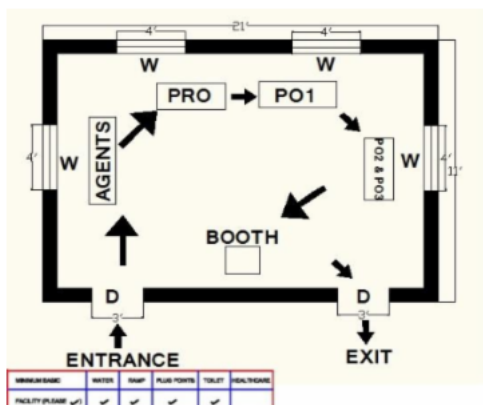

নির্বাচক নিবন্ধন আধিকারিকের স্বাক্ষর

Nazri Naksha

Google Map View

Polling Station Building Front View

Polling Station Front View

Cad View

Key MAP View

1 নাম : সালমা খাতুন পিতার নাম: হুমায়ুন কবীর বড়া বাড়ির নং : এন0074 বয়স : 27 লিঙ্গ : মহিলা	YWL1955145 ফটো উপলব্ধ	2 নাম : রোজিনা বেগম স্বামীর নাম: লিখা মহম্মদ আলি বাড়ির নং : n0163 বয়স : 33 লিঙ্গ : মহিলা	YWL1955038 ফটো উপলব্ধ	3 নাম : রুবিনা খাতুন স্বামীর নাম: সাইফুদ্দিন মন্ডল বাড়ির নং : n0159 বয়স : 33 লিঙ্গ : মহিলা	YWL1556182 ফটো উপলব্ধ
4 নাম : আসমা খাতুন স্বামীর নাম: ইয়াসিন সেখ বাড়ির নং : n0150 বয়স : 36 লিঙ্গ : মহিলা	YWL1393768 ফটো উপলব্ধ	5 নাম : শরিফা খাতুন স্বামীর নাম: জাকির আলি মন্ডল বাড়ির নং : n0115 বয়স : 27 লিঙ্গ : মহিলা	YWL1955160 ফটো উপলব্ধ	6 নাম : নূরজাহান খাতুন স্বামীর নাম: মোজাম্মেল হক বড়া বাড়ির নং : n0184 বয়স : 35 লিঙ্গ : মহিলা	YWL1244037 ফটো উপলব্ধ
7 নাম : পূর্ণিমা খাতুন স্বামীর নাম: মাসুম মন্ডল বাড়ির নং : n0190 বয়স : 28 লিঙ্গ : মহিলা	YWL2021020 ফটো উপলব্ধ	8 নাম : আকসমা খাতুন পিতার নাম: জামাল আশতার মন্ডল বাড়ির নং : n0190 বয়স : 29 লিঙ্গ : মহিলা	YWL1846898 ফটো উপলব্ধ	9 নাম : সেরিনা খাতুন স্বামীর নাম: দাবির সেখ বাড়ির নং : জামাল বয়স : 30 লিঙ্গ : মহিলা	YWL1677509 ফটো উপলব্ধ
10 নাম : সাহিদা বিবি স্বামীর নাম: আশাদুল হক বরা বাড়ির নং : N0112 বয়স : 33 লিঙ্গ : মহিলা	YWL2015337 ফটো উপলব্ধ	11 নাম : আমিরুল ইসলাম মন্ডল পিতার নাম: মহঃ নেয়াজ আহম্মদ বাড়ির নং : n0077 বয়স : 49 লিঙ্গ : পুরুষ	YWL2286169 ফটো উপলব্ধ	12 নাম : জোৎস্না বেগম স্বামীর নাম: আমিরুল ইসলাম মন্ডল বাড়ির নং : n0077 বয়স : 39 লিঙ্গ : মহিলা	YWL1482876 ফটো উপলব্ধ
13 নাম : তকবির মন্ডল স্বামীর নাম: নেয়াজ আহম্মদ মন্ডল বাড়ির নং : n0077 বয়স : 74 লিঙ্গ : মহিলা	WB/40/278/483503 ফটো উপলব্ধ	14 নাম : সুলেখা খাতুন স্বামীর নাম: হাবিল সেখ বাড়ির নং : n000219 বয়স : 27 লিঙ্গ : মহিলা	YWL2289247 ফটো উপলব্ধ	15 নাম : সুইটি খাতুন স্বামীর নাম: আব্দুল বারিক মন্ডল বাড়ির নং : N0052 বয়স : 27 লিঙ্গ : মহিলা	YWL2019503 ফটো উপলব্ধ
16 নাম : জাকিরা খাতুন স্বামীর নাম: আলমগির সেখ বাড়ির নং : N0135 বয়স : 31 লিঙ্গ : মহিলা	YWL2017135 ফটো উপলব্ধ	17 নাম : মোজাম্মেল হক খোন্দেকার পিতার নাম: সান্তার খোন্দেকার বাড়ির নং : n0051 বয়স : 60 লিঙ্গ : পুরুষ	YWL2285252 ফটো উপলব্ধ	18 নাম : আনজার খোন্দেকার পিতার নাম: মোজাম্মেল হক খোন্দেকার বাড়ির নং : n0051 বয়স : 33 লিঙ্গ : পুরুষ	YWL1483072 ফটো উপলব্ধ
19 নাম : মছরা বিবি স্বামীর নাম: মোজাম্মেল হক খোন্দেকার বাড়ির নং : n0051 বয়স : 53 লিঙ্গ : মহিলা	YWL2472272 ফটো উপলব্ধ	20 নাম : আমিনা খাতুন পিতার নাম: সামসুল হক খোন্দেকার বাড়ির নং : N0051 বয়স : 24 লিঙ্গ : মহিলা	YWL2288546 ফটো উপলব্ধ	21 নাম : সামসুল হক খোন্দেকার পিতার নাম: সান্তার খোন্দেকার বাড়ির নং : n0051 বয়স : 68 লিঙ্গ : পুরুষ	YWL2286441 ফটো উপলব্ধ
22 নাম : ফতেমাখাতুন খোন্দেকার স্বামীর নাম: সামসুল হক খোন্দেকার বাড়ির নং : n0051 বয়স : 63 লিঙ্গ : মহিলা	YWL2287415 ফটো উপলব্ধ	23 নাম : মোস্তাফা খোন্দেকার পিতার নাম: সামসুল হক খোন্দেকার বাড়ির নং : n0051 বয়স : 34 লিঙ্গ : পুরুষ	YWL1393511 ফটো উপলব্ধ	24 নাম : মংগল টুডু পিতার নাম: কবিরাজ টুডু বাড়ির নং : n0009 বয়স : 62 লিঙ্গ : পুরুষ	JQK1560739 ফটো উপলব্ধ
25 নাম : স্বপন টুডু পিতার নাম: মঙ্গল টুডু বাড়ির নং : n0009 বয়স : 27 লিঙ্গ : পুরুষ	YWL1918598 ফটো উপলব্ধ	26 নাম : চাঁদন টুডু স্বামীর নাম: মংগল টুডু বাড়ির নং : n0009 বয়স : 51 লিঙ্গ : মহিলা	JQK1436401 ফটো উপলব্ধ	27 নাম : জামিউল বখা পিতার নাম: মোহাম্মদ আলি বড়া বাড়ির নং : এন0066 বয়স : 22 লিঙ্গ : পুরুষ	YWL2464873 ফটো উপলব্ধ
28 নাম : মকরুমা খাতুন পিতার নাম: হাপিজুল বড়া বাড়ির নং : এন0050 বয়স : 22 লিঙ্গ : মহিলা	YWL2464899 ফটো উপলব্ধ	29 নাম : শাহজাহান বড়া পিতার নাম: বাবরআলী বড়া বাড়ির নং : এন0074 বয়স : 46 লিঙ্গ : পুরুষ	JQK1437516 ফটো উপলব্ধ	30 নাম : হাবিব বড়া পিতার নাম: রাফিক বড়া বাড়ির নং : এন0030 বয়স : 22 লিঙ্গ : পুরুষ	YWL2464808 ফটো উপলব্ধ