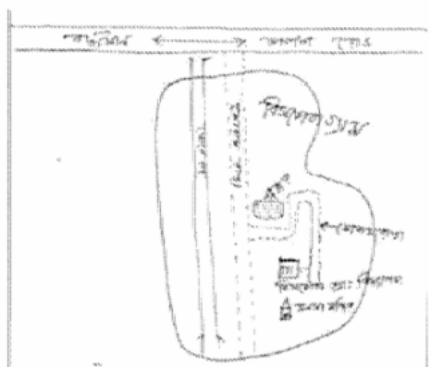

Nazri Naksha