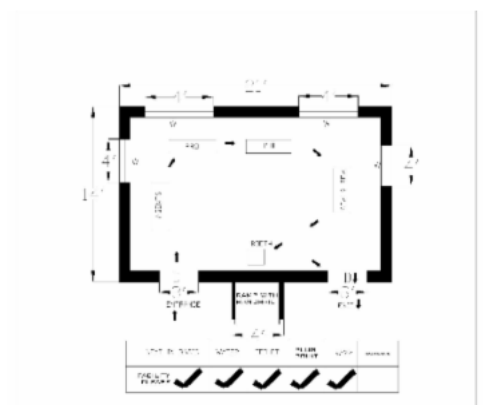

নির্বাচক নিবন্ধন আধিকারিকের স্বাক্ষর

Nazri Naksha

Google Map View

Polling Station Building Front View

Polling Station Front View

Cad View

Key MAP View

1 নাম : মমতাজ খাতুন স্বামীর নাম: সোহেল আহম্মদ মণ্ডল বাড়ির নং : n0236 বয়স : 40 লিঙ্গ : মহিলা	JQK2384535 ফটো উপলব্ধ	2 নাম : হাবিবা খাতুন স্বামীর নাম: হাসিবুল মন্ডল বাড়ির নং : n0341 বয়স : 29 লিঙ্গ : মহিলা	YWL1760958 ফটো উপলব্ধ	3 নাম : আজাদ রহমান সেখ পিতার নাম: মহম্মদ ইয়াদা আলি সেখ বাড়ির নং : n0048 বয়স : 50 লিঙ্গ : পুরুষ	YWL2279040 ফটো উপলব্ধ
4 নাম : আলোয়া বিবি স্বামীর নাম: মালিক কাফুর সেখ বাড়ির নং : n0247 বয়স : 47 লিঙ্গ : মহিলা	JQK2065670 ফটো উপলব্ধ	5 নাম : সাহেনুর বিবি স্বামীর নাম: জহুর আলি সেখ বাড়ির নং : n0236 বয়স : 40 লিঙ্গ : মহিলা	JQK2384667 ফটো উপলব্ধ	6 নাম : সামিউল মণ্ডল পিতার নাম: মহম্মদআলি মণ্ডল বাড়ির নং : n0236 বয়স : 40 লিঙ্গ : পুরুষ	JQK2384568 ফটো উপলব্ধ
7 নাম : নজরুল মন্ডল পিতার নাম: হোসেন মণ্ডল বাড়ির নং : n0071 বয়স : 43 লিঙ্গ : পুরুষ	JQK2312528 ফটো উপলব্ধ	8 নাম : খায়রুল মন্ডল স্বামীর নাম: নজরুল মণ্ডল বাড়ির নং : n0071 বয়স : 43 লিঙ্গ : মহিলা	YWL1679489 ফটো উপলব্ধ	9 নাম : জাহানারা খাতুন পিতার নাম: মোজাম্মেল সেখ বাড়ির নং : n0236 বয়স : 41 লিঙ্গ : মহিলা	JQK2384683 ফটো উপলব্ধ
10 নাম : আলোয়া বেগম স্বামীর নাম: রায়হান সেখ বাড়ির নং : n0236 বয়স : 41 লিঙ্গ : মহিলা	JQK2384659 ফটো উপলব্ধ	11 নাম : নাজিমুদ্দিন মণ্ডল পিতার নাম: দাউদ আলি মণ্ডল বাড়ির নং : n0236 বয়স : 40 লিঙ্গ : পুরুষ	JQK2384527 ফটো উপলব্ধ	12 নাম : লায়লা খাতুন মোল্লা স্বামীর নাম: রাজিবুল মোল্লা বাড়ির নং : n0236 বয়স : 36 লিঙ্গ : মহিলা	YWL1395276 ফটো উপলব্ধ
13 নাম : আজমিরা বিবি স্বামীর নাম: মহ আরফ ইমাম বাড়ির নং : n0236 বয়স : 35 লিঙ্গ : মহিলা	YWL1759844 ফটো উপলব্ধ	14 নাম : মিনা বিবি স্বামীর নাম: নাজিমুদ্দিন মণ্ডল বাড়ির নং : n0236 বয়স : 42 লিঙ্গ : মহিলা	YWL1679430 ফটো উপলব্ধ	15 নাম : মুন্সি হুমায়ুন কবির পিতার নাম: মুন্সি জয়নাল আবেদীন বাড়ির নং : n0236 বয়স : 49 লিঙ্গ : পুরুষ	YWL1483924 ফটো উপলব্ধ
16 নাম : গোলাপ জান বিবি স্বামীর নাম: মুন্সী হুমায়ূণ কবীর বাড়ির নং : n0278 বয়স : 38 লিঙ্গ : মহিলা	YWL1586213 ফটো উপলব্ধ	17 নাম : রাজিবুল মোল্লা পিতার নাম: গোলাম অহিয়া মোল্লা বাড়ির নং : n0236 বয়স : 38 লিঙ্গ : পুরুষ	JQK2384576 ফটো উপলব্ধ	18 নাম : মমতাজ বিবি স্বামীর নাম: আসরফ আলি সেখ বাড়ির নং : n0260 বয়স : 38 লিঙ্গ : মহিলা	JQK2574259 ফটো উপলব্ধ
19 নাম : আসিনা বিবি স্বামীর নাম: লুৎফর সেখ বাড়ির নং : n0058 বয়স : 38 লিঙ্গ : মহিলা	YWL1586197 ফটো উপলব্ধ	20 নাম : জাফর আলি সেখ পিতার নাম: লুৎফর সেখ বাড়ির নং : n0068 বয়স : 39 লিঙ্গ : পুরুষ	YWL1395243 ফটো উপলব্ধ	21 নাম : সাইফা বিবি মোল্লা স্বামীর নাম: আনাবুল মোল্লা বাড়ির নং : n0236 বয়স : 38 লিঙ্গ : মহিলা	JQK2384584 ফটো উপলব্ধ
22 নাম : মহম্মদ আরফ ইমাম সেখ পিতার নাম: আরমান সেখ বাড়ির নং : n0236 বয়স : 40 লিঙ্গ : পুরুষ	JQK2384618 ফটো উপলব্ধ	23 নাম : মনিরুল মন্ডল পিতার নাম: নজরুল মন্ডল বাড়ির নং : N0071 বয়স : 24 লিঙ্গ : পুরুষ	YWL2274017 ফটো উপলব্ধ	24 নাম : রাখী বিবি স্বামীর নাম: নূরমহম্মদ সেখ বাড়ির নং : n0283 বয়স : 35 লিঙ্গ : মহিলা	YWL1396167 ফটো উপলব্ধ
25 নাম : আলোয়া খাতুন স্বামীর নাম: আজাদ রহমান সেখ বাড়ির নং : n0048 বয়স : 56 লিঙ্গ : মহিলা	JQK2066025 ফটো উপলব্ধ	26 নাম : মোসাম্মত রাজিরা সুলতানা স্বামীর নাম: আলমগীর হোসেন মোল্লা বাড়ির নং : n0042 বয়স : 38 লিঙ্গ : মহিলা	YWL1215326 ফটো উপলব্ধ	27 নাম : আমিরুল মন্ডল পিতার নাম: নজরুল মন্ডল বাড়ির নং : এন0071 বয়স : 25 লিঙ্গ : পুরুষ	YWL2038875 ফটো উপলব্ধ
28 নাম : মনিরা খাতুন পিতার নাম: নজরুল মন্ডল বাড়ির নং : এন0071 বয়স : 20 লিঙ্গ : মহিলা	YWL2594190 ফটো উপলব্ধ	29 নাম : মোসাম্মত বেগমজাহান বেগম স্বামীর নাম: মহম্মদ ইয়াদ আলি সেখ বাড়ির নং : n0048 বয়স : 38 লিঙ্গ : মহিলা	JQK0895665 ফটো উপলব্ধ	30 নাম : সাহানুর খাতুন বিবি স্বামীর নাম: ইমাম উদ্দিন সেখ বাড়ির নং : n0041 বয়স : 40 লিঙ্গ : মহিলা	JQK1434901 ফটো উপলব্ধ