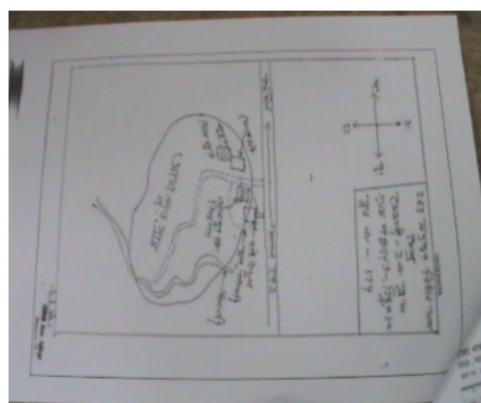

নির্বাচক নিবন্ধন আধিকারিকের স্বাক্ষর

Nazri Naksha

Google Map View

Polling Station Building Front View

Polling Station Front View

Cad View

Key MAP View

| | | | | | | | | |
|---|------------------|------------|--|------------------|------------|---|------------------|------------|
| 1 নাম : রীনা খাঁ স্বামীর নাম: বাসুদেব খাঁ বাড়ির নং : n0001 বয়স : 53 লিঙ্গ : মহিলা | WB/40/278/393092 | ফটো উপলব্ধ | 2 নাম : কৌশিক খাঁ পিতার নাম: বাসুদেব খাঁ বাড়ির নং : n0001 বয়স : 31 লিঙ্গ : পুরুষ | YWL1586965 | ফটো উপলব্ধ | 3 নাম : সুকুমার খাঁ পিতার নাম: বাদল খাঁ বাড়ির নং : n0002 বয়স : 70 লিঙ্গ : পুরুষ | WB/40/278/393397 | ফটো উপলব্ধ |
| 4 নাম : সবিতা খাঁ স্বামীর নাম: সুকুমার খাঁ বাড়ির নং : n0002 বয়স : 62 লিঙ্গ : মহিলা | WB/40/278/393121 | ফটো উপলব্ধ | 5 নাম : কৃষ্ণ খাঁ পিতার নাম: সুকুমার খাঁ বাড়ির নং : n0002 বয়স : 31 লিঙ্গ : পুরুষ | YWL1622570 | ফটো উপলব্ধ | 6 নাম : উদয়চাঁদ খাঁ পিতার নাম: বাদল খাঁ বাড়ির নং : n0003 বয়স : 65 লিঙ্গ : পুরুষ | WB/40/278/393400 | ফটো উপলব্ধ |
| 7 নাম : গীতা খাঁ স্বামীর নাম: উদয়চাঁদ খাঁ বাড়ির নং : n0003 বয়স : 58 লিঙ্গ : মহিলা | YWL2233518 | ফটো উপলব্ধ | 8 নাম : বিষ্ণু চন্দ্র খাঁ পিতার নাম: উদয়চাঁদ খাঁ বাড়ির নং : এন0003 বয়স : 20 লিঙ্গ : পুরুষ | YWL2604189 | ফটো উপলব্ধ | 9 নাম : বাসুদেব খাঁ পিতার নাম: বাদল খাঁ বাড়ির নং : n0001 বয়স : 61 লিঙ্গ : পুরুষ | YWL2401735 | ফটো উপলব্ধ |
| 10 নাম : সুশান্ত ঘরুই পিতার নাম: কমলাকান্ত ঘরুই বাড়ির নং : n0005 বয়স : 61 লিঙ্গ : পুরুষ | JQK1474485 | ফটো উপলব্ধ | 11 নাম : শিখারানী ঘরুই স্বামীর নাম: সুশান্ত ঘরুই বাড়ির নং : n0005 বয়স : 55 লিঙ্গ : মহিলা | WB/40/278/393286 | ফটো উপলব্ধ | 12 নাম : শান্তনা ঘরুই স্বামীর নাম: শুভেন্দু ঘরুই বাড়ির নং : এন00 বয়স : 23 লিঙ্গ : মহিলা | YWL2387322 | ফটো উপলব্ধ |
| 13 নাম : অনিতা ঘরুই পিতার নাম: বাসুদেব ঘরুই বাড়ির নং : এন0005 বয়স : 25 লিঙ্গ : মহিলা | YWL2070472 | ফটো উপলব্ধ | 14 নাম : বিকাশ ঘরুই পিতার নাম: শান্তি ঘরুই বাড়ির নং : n0007 বয়স : 55 লিঙ্গ : পুরুষ | WB/40/278/393228 | ফটো উপলব্ধ | 15 নাম : চম্পা ঘরুই স্বামীর নাম: বাসুদেব ঘরুই বাড়ির নং : n0005 বয়স : 47 লিঙ্গ : মহিলা | JQK1590975 | ফটো উপলব্ধ |
| 16 নাম : বাসুদেব ঘরুই পিতার নাম: কমলাকান্ত ঘরুই বাড়ির নং : n0005 বয়স : 58 লিঙ্গ : পুরুষ | WB/40/278/393163 | ফটো উপলব্ধ | 17 নাম : বিশ্ণুজিৎ ঘরুই পিতার নাম: সুশান্ত ঘরুই বাড়ির নং : n0005 বয়স : 30 লিঙ্গ : পুরুষ | YWL1760503 | ফটো উপলব্ধ | 18 নাম : অনন্ত ঘরুই পিতার নাম: সুশান্ত ঘরুই বাড়ির নং : n0005 বয়স : 31 লিঙ্গ : পুরুষ | YWL1586890 | ফটো উপলব্ধ |
| 19 নাম : গোপাল ঘরুই পিতার নাম: কালীপদ ঘরুই বাড়ির নং : n0145 বয়স : 44 লিঙ্গ : পুরুষ | JQK1474022 | ফটো উপলব্ধ | 20 নাম : সন্ধ্যা ঘরুই স্বামীর নাম: কালীপদ ঘরুই বাড়ির নং : n0145 বয়স : 75 লিঙ্গ : মহিলা | WB/40/278/393076 | ফটো উপলব্ধ | 21 নাম : মায়ারানী ঘরুই স্বামীর নাম: কমলাকান্ত ঘরুই বাড়ির নং : n0115 বয়স : 75 লিঙ্গ : মহিলা | WB/40/278/393285 | ফটো উপলব্ধ |
| 22 নাম : মৌসুমী ঘরুই স্বামীর নাম: মানিক ঘরুই বাড়ির নং : n0009 বয়স : 45 লিঙ্গ : মহিলা | JQK1582915 | ফটো উপলব্ধ | 23 নাম : মানিক ঘরুই পিতার নাম: অজিত ঘরুই বাড়ির নং : n0009 বয়স : 50 লিঙ্গ : পুরুষ | WB/40/278/393057 | ফটো উপলব্ধ | 24 নাম : কৌশিক ঘরুই পিতার নাম: অজিত ঘরুই বাড়ির নং : এন0009 বয়স : 21 লিঙ্গ : পুরুষ | YWL2583052 | ফটো উপলব্ধ |
| 25 নাম : শুভেন্দু ঘরুই পিতার নাম: বিকাশ চন্দ্র ঘরুই বাড়ির নং : n0007 বয়স : 31 লিঙ্গ : পুরুষ | YWL1680289 | ফটো উপলব্ধ | 26 নাম : অপর্ণা ঘরুই স্বামীর নাম: বিকাশ ঘরুই বাড়ির নং : n0007 বয়স : 51 লিঙ্গ : মহিলা | WB/40/278/393216 | ফটো উপলব্ধ | 27 নাম : টুঙ্গা ঘরুই স্বামীর নাম: গোপাল ঘরুই বাড়ির নং : n0145 বয়স : 35 লিঙ্গ : মহিলা | YWL1840834 | ফটো উপলব্ধ |
| 28 নাম : মালা ঘরুই স্বামীর নাম: অনন্ত ঘরুই বাড়ির নং : n0005 বয়স : 27 লিঙ্গ : মহিলা | YWL1919620 | ফটো উপলব্ধ | 29 নাম : সুরোজিৎ ঘরুই পিতার নাম: বাসুদেব ঘরুই বাড়ির নং : n0005 বয়স : 29 লিঙ্গ : পুরুষ | YWL1840685 | ফটো উপলব্ধ | 30 নাম : নীলিমা ঘোষ স্বামীর নাম: দীপক ঘোষ বাড়ির নং : n0088 বয়স : 62 লিঙ্গ : মহিলা | WB/40/278/393280 | ফটো উপলব্ধ |