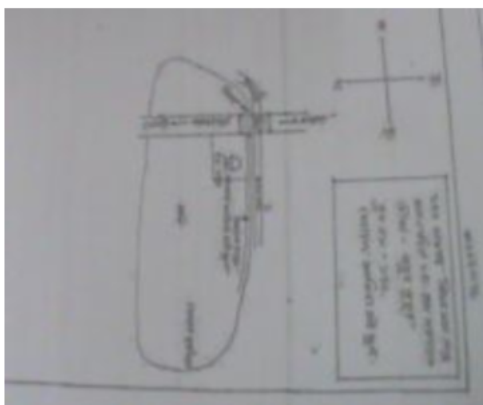

Nazri Naksha