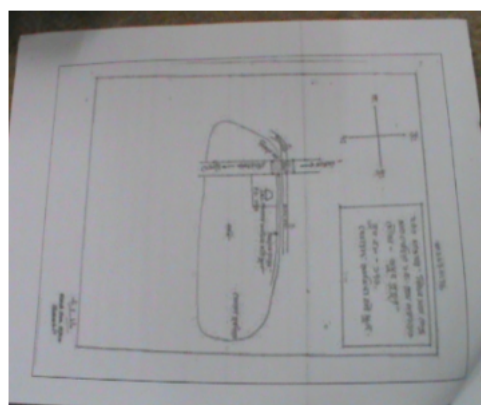

নির্বাচক নিবন্ধন আধিকারিকের স্বাক্ষর

Nazri Naksha

Google Map View

Polling Station Building Front View

Polling Station Front View

Cad View

Key MAP View

বিধানসভা নির্বাচনক্ষেত্রের নং, নাম : 263-মস্তেশ্বর
ভাগ নং, নাম : 1-মির্জাপুর দঃপাড়া,কোটালপাড়া