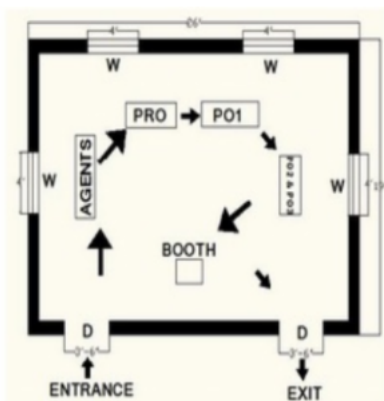

নির্বাচক নিবন্ধন আধিকারিকের স্বাক্ষর

Nazri Naksha

Google Map View

Polling Station Building Front View

Polling Station Front View

Cad View

Key MAP View

1 নাম : অলোকা মাঝি স্বামীর নাম: দুখনাথ মাঝি বাড়ির নং : n0122 বয়স : 62 লিঙ্গ : মহিলা	YWL1795434 ফটো উপলব্ধ	2 নাম : শিখা খাঁ স্বামীর নাম: প্রণব খাঁ বাড়ির নং : n0040 বয়স : 40 লিঙ্গ : মহিলা	JQK2139384 ফটো উপলব্ধ	3 নাম : রাকেশ খাঁ পিতার নাম: অনুপ কুমার খাঁ বাড়ির নং : এন0040 বয়স : 22 লিঙ্গ : পুরুষ	YWL2553873 ফটো উপলব্ধ
4 নাম : চাঁদ খাঁ পিতার নাম: শম্ভু খাঁ বাড়ির নং : n0040 বয়স : 72 লিঙ্গ : পুরুষ	WB/40/278/033133 ফটো উপলব্ধ	5 নাম : সুমিত্রা খাঁ স্বামীর নাম: চাঁদ খাঁ বাড়ির নং : n0040 বয়স : 68 লিঙ্গ : মহিলা	WB/40/278/033165 ফটো উপলব্ধ	6 নাম : অনুপকুমার খাঁ পিতার নাম: চাঁদ খাঁ বাড়ির নং : n0040 বয়স : 46 লিঙ্গ : পুরুষ	JQK2138048 ফটো উপলব্ধ
7 নাম : টুম্পা খাঁ স্বামীর নাম: অনুপকুমার খাঁ বাড়ির নং : n0040 বয়স : 45 লিঙ্গ : মহিলা	JQK2138055 ফটো উপলব্ধ	8 নাম : প্রনব খাঁ পিতার নাম: চাঁদ খাঁ বাড়ির নং : n0040 বয়স : 44 লিঙ্গ : পুরুষ	JQK1910983 ফটো উপলব্ধ	9 নাম : উত্তম ঘোষ পিতার নাম: বাসুদেব ঘোষ বাড়ির নং : n0003 বয়স : 62 লিঙ্গ : পুরুষ	WB/40/278/033284 ফটো উপলব্ধ
10 নাম : মলয় ঘোষ পিতার নাম: উত্তম ঘোষ বাড়ির নং : n0003 বয়স : 34 লিঙ্গ : পুরুষ	YWL1321199 ফটো উপলব্ধ	11 নাম : বিধান ঘোষ পিতার নাম: মহাদেব ঘোষ বাড়ির নং : n0001 বয়স : 58 লিঙ্গ : পুরুষ	WB/40/278/033357 ফটো উপলব্ধ	12 নাম : টুকু ঘোষ স্বামীর নাম: বিধান ঘোষ বাড়ির নং : n0001 বয়স : 52 লিঙ্গ : মহিলা	WB/40/278/033111 ফটো উপলব্ধ
13 নাম : উজ্জ্বল ঘোষ পিতার নাম: বিধান ঘোষ বাড়ির নং : n0001 বয়স : 36 লিঙ্গ : পুরুষ	YWL1167592 ফটো উপলব্ধ	14 নাম : রাম প্রসাদ হাজারা পিতার নাম: শ্যামল হাজারা বাড়ির নং : n0001 বয়স : 33 লিঙ্গ : পুরুষ	YWL1321181 ফটো উপলব্ধ	15 নাম : রামকৃষ্ণ ঘোষ পিতার নাম: বাসুদেব ঘোষ বাড়ির নং : n0002 বয়স : 68 লিঙ্গ : পুরুষ	WB/40/278/033180 ফটো উপলব্ধ
16 নাম : বার্ণা ঘোষ স্বামীর নাম: রামকৃষ্ণ ঘোষ বাড়ির নং : n0002 বয়স : 62 লিঙ্গ : মহিলা	WB/40/278/033273 ফটো উপলব্ধ	17 নাম : মিহির ঘোষ পিতার নাম: সনাতন ঘোষ বাড়ির নং : n0004 বয়স : 62 লিঙ্গ : পুরুষ	WB/40/278/033083 ফটো উপলব্ধ	18 নাম : আরতী ঘোষ স্বামীর নাম: মিহির ঘোষ বাড়ির নং : n0004 বয়স : 56 লিঙ্গ : মহিলা	YWL2667020 ফটো উপলব্ধ
19 নাম : রাজীব ঘোষ পিতার নাম: মিহির ঘোষ বাড়ির নং : n0004 বয়স : 43 লিঙ্গ : পুরুষ	JQK1911015 ফটো উপলব্ধ	20 নাম : মাপুরী ঘোষ স্বামীর নাম: রাজীব ঘোষ বাড়ির নং : n0004 বয়স : 35 লিঙ্গ : মহিলা	YWL1783406 ফটো উপলব্ধ	21 নাম : প্রতাপ ঘোষ পিতার নাম: শিবপ্রসাদ ঘোষ বাড়ির নং : n0004 বয়স : 40 লিঙ্গ : পুরুষ	JQK2356251 ফটো উপলব্ধ
22 নাম : সন্ধ্যা ঘোষ স্বামীর নাম: অমল ঘোষ বাড়ির নং : n0005 বয়স : 57 লিঙ্গ : মহিলা	WB/40/278/033117 ফটো উপলব্ধ	23 নাম : শৈবা ঘোষ স্বামীর নাম: কুপা ঘোষ বাড়ির নং : n0008 বয়স : 82 লিঙ্গ : মহিলা	WB/40/278/033255 ফটো উপলব্ধ	24 নাম : তুহিনা ঘোষ স্বামীর নাম: স্বপন ঘোষ বাড়ির নং : n0008 বয়স : 54 লিঙ্গ : মহিলা	WB/40/278/033003 ফটো উপলব্ধ
25 নাম : হরিসাধন ঘোষ পিতার নাম: সহদেব ঘোষ বাড়ির নং : n0022 বয়স : 57 লিঙ্গ : পুরুষ	WB/40/278/033343 ফটো উপলব্ধ	26 নাম : অরবিন্দ ঘোষ পিতার নাম: কিশোর ঘোষ বাড়ির নং : n0023 বয়স : 55 লিঙ্গ : পুরুষ	WB/40/278/033074 ফটো উপলব্ধ	27 নাম : হরিহর ঘোষ পিতার নাম: জীবন ঘোষ বাড়ির নং : n0114 বয়স : 55 লিঙ্গ : পুরুষ	WB/40/278/033267 ফটো উপলব্ধ
28 নাম : রুমা ঘোষ স্বামীর নাম: হরিহর ঘোষ বাড়ির নং : n0114 বয়স : 44 লিঙ্গ : মহিলা	JQK1911072 ফটো উপলব্ধ	29 নাম : কাজল ঘোষ স্বামীর নাম: উত্তম ঘোষ বাড়ির নং : n0117 বয়স : 57 লিঙ্গ : মহিলা	WB/40/278/033112 ফটো উপলব্ধ	30 নাম : বর্ণালী ঘোষ স্বামীর নাম: উৎপল কুমার ঘোষ বাড়ির নং : n0025 বয়স : 42 লিঙ্গ : মহিলা	JQK2533149 ফটো উপলব্ধ