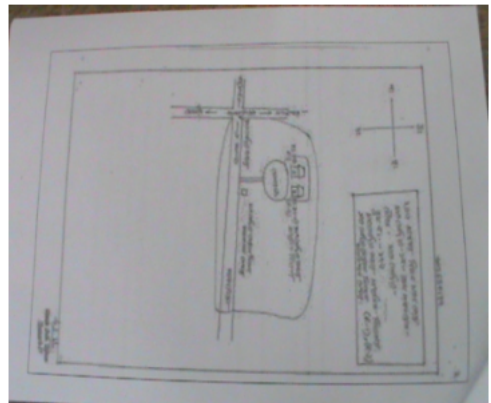

নির্বাচক নিবন্ধন আধিকারিকের স্বাক্ষর

Nazri Naksha

Google Map View

Polling Station Building Front View

Polling Station Front View

Cad View

Key MAP View

1 নাম : নাসরীন খাতুন পিতার নাম : আব্দুল সাত্তার সেখ বাড়ির নং : n0004 বয়স : 39 লিঙ্গ : মহিলা	JQK2567717 ফটো উপলব্ধ	2 নাম : মেহেরুন্নেসা চৌধুরী স্বামীর নাম : শকুরআলি চৌধুরী বাড়ির নং : n0014 বয়স : 60 লিঙ্গ : মহিলা	WB/40/278/402468 ফটো উপলব্ধ	3 নাম : চৌধুরী আবদুল কাদির আলী পিতার নাম : চৌধুরী শকুর আলী বাড়ির নং : n0014 বয়স : 42 লিঙ্গ : পুরুষ	JQK2515732 ফটো উপলব্ধ
4 নাম : সৈয়দ আহম্মদ আলী পিতার নাম : সৈয়দ হোসেন আলি সৈয়দ বাড়ির নং : n0022 বয়স : 65 লিঙ্গ : পুরুষ	WB/40/278/402777 ফটো উপলব্ধ	5 নাম : ফেরদৌসী সৈয়দ স্বামীর নাম : আহম্মদ সৈয়দ বাড়ির নং : n0022 বয়স : 52 লিঙ্গ : মহিলা	WB/40/278/402093 ফটো উপলব্ধ	6 নাম : সেখ সুফিয়ার রহমান পিতার নাম : সেখ নুরুল হক বাড়ির নং : n0005 বয়স : 65 লিঙ্গ : পুরুষ	YWL2570513 ফটো উপলব্ধ
7 নাম : হাসিবুর রহমান সেখ পিতার নাম : সুফিয়ার রহমান বাড়ির নং : n0005 বয়স : 43 লিঙ্গ : পুরুষ	JQK2288348 ফটো উপলব্ধ	8 নাম : সেখ ফেরদৌস রহমান পিতার নাম : সেখ সুফিয়ার রহমান বাড়ির নং : n0005 বয়স : 38 লিঙ্গ : পুরুষ	JQK2515740 ফটো উপলব্ধ	9 নাম : সেখ আব্দুস সাত্তার পিতার নাম : সেখ সহিদ বাড়ির নং : n0004 বয়স : 75 লিঙ্গ : পুরুষ	WB/40/278/402783 ফটো উপলব্ধ
10 নাম : চৌধুরী জেব্ব্বনাসা স্বামীর নাম : সেখ ওয়াসিম সামিম বাড়ির নং : n0132 বয়স : 37 লিঙ্গ : মহিলা	JQK2508091 ফটো উপলব্ধ	11 নাম : জীবনমোহন বেগম স্বামীর নাম : চৌধুরী মহঃ হোসেন বাড়ির নং : n0126 বয়স : 61 লিঙ্গ : মহিলা	WB/40/278/399898 ফটো উপলব্ধ	12 নাম : রুমানা খানাম স্বামীর নাম : সেখ সামসুল হক বাড়ির নং : n0145 বয়স : 32 লিঙ্গ : মহিলা	YWL1959816 ফটো উপলব্ধ
13 নাম : চৌঃইমরুল আলী পিতার নাম : চৌঃশকুর আলী বাড়ির নং : n0014 বয়স : 43 লিঙ্গ : পুরুষ	JQK1584226 ফটো উপলব্ধ	14 নাম : সেখ সোলেমান পিতার নাম : সেখ ওসমান বাড়ির নং : n0095 বয়স : 27 লিঙ্গ : পুরুষ	YWL1921154 ফটো উপলব্ধ	15 নাম : সেখ নুরুল আমান পিতার নাম : সেখ নাসির বাড়ির নং : n0094 বয়স : 27 লিঙ্গ : পুরুষ	YWL1921170 ফটো উপলব্ধ
16 নাম : আব্বাশ আলি শেখ পিতার নাম : আলি হোসেন শেখ বাড়ির নং : n0134 বয়স : 23 লিঙ্গ : পুরুষ	YWL1921188 ফটো উপলব্ধ	17 নাম : সেখ নাসির পিতার নাম : রিফ্ট সেখ বাড়ির নং : n0095 বয়স : 27 লিঙ্গ : পুরুষ	YWL1921204 ফটো উপলব্ধ	18 নাম : নাসিরা খাতুন পিতার নাম : আলী হোসেন সেখ বাড়ির নং : n0090 বয়স : 27 লিঙ্গ : মহিলা	YWL1921220 ফটো উপলব্ধ
19 নাম : মহঃ ইমতিয়াজ করিম পিতার নাম : মহঃ মুনতাজ করিম বাড়ির নং : এন0049 বয়স : 27 লিঙ্গ : পুরুষ	YWL1921246 ফটো উপলব্ধ	20 নাম : সোহেনা সেখ স্বামীর নাম : সাবির হোসেন সেখ বাড়ির নং : n0054 বয়স : 30 লিঙ্গ : মহিলা	YWL1921253 ফটো উপলব্ধ	21 নাম : সৈয়দ আরিক হোসেন পিতার নাম : সৈয়দ আহম্মদ আলী বাড়ির নং : n0022 বয়স : 29 লিঙ্গ : পুরুষ	YWL1761576 ফটো উপলব্ধ
22 নাম : হাসনারা সেখ স্বামীর নাম : সুফিয়ার রহমান সেখ বাড়ির নং : n0005 বয়স : 63 লিঙ্গ : মহিলা	WB/40/278/402639 ফটো উপলব্ধ	23 নাম : ডলি বেগম স্বামীর নাম : সেখ মনোয়ার আলী বাড়ির নং : n0007 বয়স : 49 লিঙ্গ : মহিলা	YWL2234441 ফটো উপলব্ধ	24 নাম : চৌধুরী মেহেরুন্নেসা স্বামীর নাম : চৌধুরী মহঃ আলী বাড়ির নং : n0003 বয়স : 57 লিঙ্গ : মহিলা	YWL2234516 ফটো উপলব্ধ
25 নাম : চৌধুরী মহঃ আলী পিতার নাম : চৌধুরী রওশন আলী বাড়ির নং : n0003 বয়স : 65 লিঙ্গ : পুরুষ	YWL2234508 ফটো উপলব্ধ	26 নাম : জাহানারা বেগম চৌধুরী মায়ের নাম : বতলা চৌধুরী বাড়ির নং : n0003 বয়স : 59 লিঙ্গ : মহিলা	YWL0756197 ফটো উপলব্ধ	27 নাম : সেখ সাহাজহান আলী পিতার নাম : সেখ মনোয়ার আলি বাড়ির নং : n0037 বয়স : 29 লিঙ্গ : পুরুষ	YWL1842020 ফটো উপলব্ধ
28 নাম : সেখ মনোয়ার আলী পিতার নাম : সেখ সাবেদার আলী বাড়ির নং : n0037 বয়স : 58 লিঙ্গ : পুরুষ	YWL2234458 ফটো উপলব্ধ	29 নাম : আসমা খাতুন পিতার নাম : সেখ নজরুল ইসলাম বাড়ির নং : এন0012 বয়স : 29 লিঙ্গ : মহিলা	YWL1823889 ফটো উপলব্ধ	30 নাম : রওশনআরা বেগম স্বামীর নাম : সেখ আব্দুস সাত্তার বাড়ির নং : n0004 বয়স : 60 লিঙ্গ : মহিলা	YWL2234664 ফটো উপলব্ধ