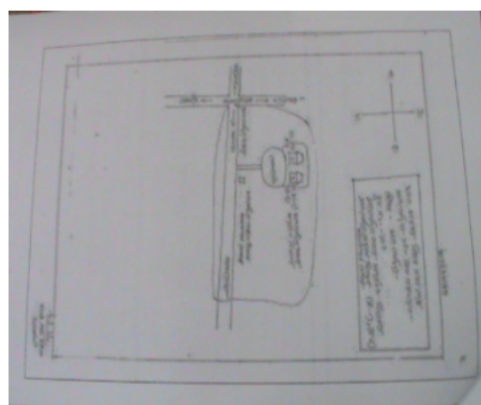

নির্বাচক নিবন্ধন আধিকারিকের স্বাক্ষর

Nazri Naksha

Google Map View

Polling Station Building Front View

Polling Station Front View

Cad View

Key MAP View

1 নাম : মঞ্জু চন্দ স্বামীর নাম: মানিক চন্দ বাড়ির নং : n0029 বয়স : 64 লিঙ্গ : মহিলা ফটো উপলব্ধ	WB/40/278/405131	2 নাম : মোসাম্মৎ আয়েসা জুলেখা স্বামীর নাম: সেখ বসির আলি বাড়ির নং : n0105 বয়স : 38 লিঙ্গ : মহিলা ফটো উপলব্ধ	YWL1278050	3 নাম : মমতাজ বিবি সেখ স্বামীর নাম: রেজাক আলি সেখ বাড়ির নং : n0112 বয়স : 46 লিঙ্গ : মহিলা ফটো উপলব্ধ	JOK1582766
4 নাম : জাহান্না বেগম স্বামীর নাম: সেখ বাসেদ আলী বাড়ির নং : n0105 বয়স : 40 লিঙ্গ : মহিলা ফটো উপলব্ধ	JQK2380194	5 নাম : রেজাক আলি সেখ পিতার নাম: ইদরিশ সেখ বাড়ির নং : n0112 বয়স : 40 লিঙ্গ : পুরুষ ফটো উপলব্ধ	JQK2516557	6 নাম : বিরাজ সেখ স্বামীর নাম: আজ্জরী বিবি সেখ বাড়ির নং : n0112 বয়স : 39 লিঙ্গ : পুরুষ ফটো উপলব্ধ	YWL0764316
7 নাম : রেশমী খাতুন পিতার নাম: সেখ রাজেস আলি বাড়ির নং : n0194 বয়স : 26 লিঙ্গ : মহিলা ফটো উপলব্ধ	YWL2018331	8 নাম : সাবানা খাতুন পিতার নাম: সেখ রাকেশ আলি বাড়ির নং : n0195 বয়স : 26 লিঙ্গ : মহিলা ফটো উপলব্ধ	YWL2015360	9 নাম : মমতাজ বেগম স্বামীর নাম: সহিদুল সেখ বাড়ির নং : n0155 বয়স : 39 লিঙ্গ : মহিলা ফটো উপলব্ধ	DWH2509263
10 নাম : মনোরঞ্জন মোদক পিতার নাম: মাধাই চন্দ্র মোদক বাড়ির নং : n0181 বয়স : 26 লিঙ্গ : পুরুষ ফটো উপলব্ধ	YWL1959881	11 নাম : মানিক প্রসাদ চন্দ পিতার নাম: শিবপ্রসাদ চন্দ বাড়ির নং : n0029 বয়স : 70 লিঙ্গ : পুরুষ ফটো উপলব্ধ	WB/40/278/405747	12 নাম : মুক্তি প্রসাদ চন্দ পিতার নাম: শিবপ্রসাদ চন্দ বাড়ির নং : n0029 বয়স : 67 লিঙ্গ : পুরুষ ফটো উপলব্ধ	JQK0181800
13 নাম : পূজা মূর্মু পিতার নাম: বাবলু মূর্মু বাড়ির নং : এন0186 বয়স : 22 লিঙ্গ : মহিলা ফটো উপলব্ধ	UWX2440394	14 নাম : সেখ রাকেশ আলি পিতার নাম: সেখ বাহুর আলি বাড়ির নং : n0105 বয়স : 40 লিঙ্গ : পুরুষ ফটো উপলব্ধ	YWL2234300	15 নাম : মফিয়া বিবি স্বামীর নাম: হায়রুন সেখ বাড়ির নং : n0108 বয়স : 39 লিঙ্গ : মহিলা ফটো উপলব্ধ	JQK2290815
16 নাম : সেখ বসির আলি পিতার নাম: সেখ বাহুর আলি বাড়ির নং : n0105 বয়স : 40 লিঙ্গ : পুরুষ ফটো উপলব্ধ	JQK2290575	17 নাম : সেখ রাকেশ আলি পিতার নাম: সেখ বাহুর আলি বাড়ির নং : n0105 বয়স : 40 লিঙ্গ : পুরুষ ফটো উপলব্ধ	YWL2160133	18 নাম : সেখ লেসলি খাতুন স্বামীর নাম: রাজেশ আলি সেখ বাড়ির নং : n0105 বয়স : 46 লিঙ্গ : মহিলা ফটো উপলব্ধ	YWL2234318
19 নাম : সেখ বাসেদ আলী পিতার নাম: সেখ বাহুর আলি বাড়ির নং : n0105 বয়স : 40 লিঙ্গ : পুরুষ ফটো উপলব্ধ	YWL2234201	20 নাম : সেখ নাজমা বেগম স্বামীর নাম: রাকেশ আলি সেখ বাড়ির নং : n0105 বয়স : 42 লিঙ্গ : মহিলা ফটো উপলব্ধ	JQK2289924	21 নাম : রিজাবুল সেখ পিতার নাম: ইদ্রিশ সেখ বাড়ির নং : n0112 বয়স : 32 লিঙ্গ : পুরুষ ফটো উপলব্ধ	YWL1398643
22 নাম : সালেহারা বিবি স্বামীর নাম: বিরাজ সেখ বাড়ির নং : n0112 বয়স : 39 লিঙ্গ : মহিলা ফটো উপলব্ধ	YWL1485903	23 নাম : নাজমুস সাহার পিতার নাম: সেখ বসির আলি বাড়ির নং : এন0105 বয়স : 21 লিঙ্গ : মহিলা ফটো উপলব্ধ	YWL2487148	24 নাম : সোনালী খাতুন স্বামীর নাম: রাজেশ আলি সেখ বাড়ির নং : এন0112 বয়স : 30 লিঙ্গ : মহিলা ফটো উপলব্ধ	YWL2072130
25 নাম : কোরবান সেখ পিতার নাম: আমিরুল ইসলাম সেখ বাড়ির নং : n0078 বয়স : 48 লিঙ্গ : পুরুষ ফটো উপলব্ধ	YWL2611010	26 নাম : সেফলী বেগম স্বামীর নাম: কোরবান সেখ বাড়ির নং : n0109 বয়স : 33 লিঙ্গ : মহিলা ফটো উপলব্ধ	YWL1485945	27 নাম : কুড়োরাম কর পিতার নাম: গোপাল চন্দ্র কর বাড়ির নং : n0078 বয়স : 51 লিঙ্গ : পুরুষ ফটো উপলব্ধ	WB/40/278/405663
28 নাম : সুখমা কর স্বামীর নাম: রাধাগোবিন্দ কর বাড়ির নং : n0078 বয়স : 62 লিঙ্গ : মহিলা ফটো উপলব্ধ	WB/40/278/405757	29 নাম : দেবশ্রী কর স্বামীর নাম: সুরত কর বাড়ির নং : n0078 বয়স : 33 লিঙ্গ : মহিলা ফটো উপলব্ধ	YWL1485812	30 নাম : অন্নপূর্ণা কর স্বামীর নাম: রামকৃষ্ণ কর বাড়ির নং : n0078 বয়স : 58 লিঙ্গ : মহিলা ফটো উপলব্ধ	WB/40/278/405758