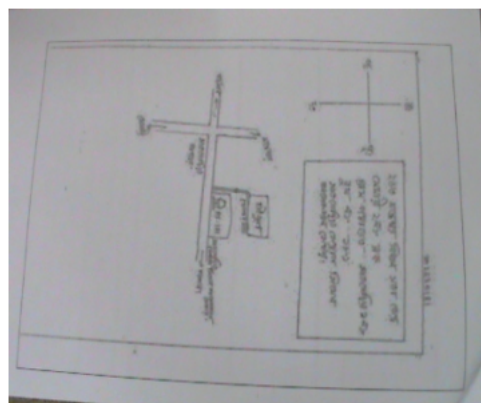

নির্বাচক নিবন্ধন আধিকারিকের স্বাক্ষর

Nazri Naksha

Google Map View

Polling Station Building Front View

Polling Station Front View

Cad View

Key MAP View

1 নাম : সাবানা বেগম সেখ স্বামীর নাম: বাবর আলী সেখ বাড়ির নং : n0052 বয়স : 49 লিঙ্গ : মহিলা	JQK2465334 ফটো উপলব্ধ	2 নাম : সেখ হাসান পিতার নাম: আব্দুল খালেক সেখ বাড়ির নং : n0052 বয়স : 42 লিঙ্গ : পুরুষ	YWL1278456 ফটো উপলব্ধ	3 নাম : ফতেমা খাতুন স্বামীর নাম: আব্দুল হামিদ বাড়ির নং : n0053 বয়স : 70 লিঙ্গ : মহিলা	WB/40/278/405410 ফটো উপলব্ধ
4 নাম : সৈয়দ রেজওয়ানুল করিম পিতার নাম: আব্দুল হামিদ বাড়ির নং : n0053 বয়স : 45 লিঙ্গ : পুরুষ	JQK1478460 ফটো উপলব্ধ	5 নাম : সাহানা বেগম স্বামীর নাম: সেখ আক্তার আলি বাড়ির নং : n0059 বয়স : 39 লিঙ্গ : মহিলা	YWL2616209 ফটো উপলব্ধ	6 নাম : সেখ এনায়েত আলি পিতার নাম: সেখ আক্তার আলি বাড়ির নং : n0059 বয়স : 34 লিঙ্গ : পুরুষ	YWL1398783 ফটো উপলব্ধ
7 নাম : সেখ আব্দুল রফিক পিতার নাম: সেখ আনসার আলি বাড়ির নং : n0059 বয়স : 35 লিঙ্গ : পুরুষ	YWL1278381 ফটো উপলব্ধ	8 নাম : সেখ মহম্মদ সাগির পিতার নাম: সেখ আনসার আলী বাড়ির নং : n0059 বয়স : 34 লিঙ্গ : পুরুষ	YWL1398528 ফটো উপলব্ধ	9 নাম : সেখ ইব্রাহিম পিতার নাম: সেখ গুজাই বাড়ির নং : n0056 বয়স : 31 লিঙ্গ : পুরুষ	YWL1761964 ফটো উপলব্ধ
10 নাম : সেখ আরসেদ আলী পিতার নাম: সেখ সাজেদার আলী বাড়ির নং : n0076 বয়স : 72 লিঙ্গ : পুরুষ	WB/40/278/405651 ফটো উপলব্ধ	11 নাম : সেখ ইসলাম আলি পিতার নাম: সেখ আরসেদ আলি বাড়ির নং : n0076 বয়স : 36 লিঙ্গ : পুরুষ	YWL0766907 ফটো উপলব্ধ	12 নাম : সোহেবুল বিবি স্বামীর নাম: সাদাত উল্লাহ সেখ বাড়ির নং : n0097 বয়স : 33 লিঙ্গ : মহিলা	WB/40/278/402689 ফটো উপলব্ধ
13 নাম : সেখ সেলিম পিতার নাম: সেখ জামের আলি বাড়ির নং : n0066 বয়স : 30 লিঙ্গ : পুরুষ	JQK2289379 ফটো উপলব্ধ	14 নাম : সেখ হামিদুল পিতার নাম: সেখ গাদ বাড়ির নং : n0056 বয়স : 30 লিঙ্গ : পুরুষ	JQK2516680 ফটো উপলব্ধ	15 নাম : সহিদুল সেখ পিতার নাম: সাদি সেখ বাড়ির নং : n0066 বয়স : 33 লিঙ্গ : পুরুষ	YWL1278431 ফটো উপলব্ধ
16 নাম : সেখ সফিউদ্দিন পিতার নাম: সেখ আব্দুল হাম্মান বাড়ির নং : n0062 বয়স : 47 লিঙ্গ : পুরুষ	JQK1478387 ফটো উপলব্ধ	17 নাম : সৈয়দ মঞ্জুরা রসুল স্বামীর নাম: সৈয়দ রেজাওয়ানুল করিম বাড়ির নং : n0053 বয়স : 40 লিঙ্গ : মহিলা	FKH3728987 ফটো উপলব্ধ	18 নাম : মমতাজ খাতুন স্বামীর নাম: সেখ আব্দুল রফিক বাড়ির নং : n0059 বয়স : 31 লিঙ্গ : মহিলা	YWL2072189 ফটো উপলব্ধ
19 নাম : সেখ আব্দুল হাম্মান পিতার নাম: সেখ মকবুল বাড়ির নং : n0062 বয়স : 80 লিঙ্গ : পুরুষ	YWL2160281 ফটো উপলব্ধ	20 নাম : সেরিনা বিবি স্বামীর নাম: সেখ ইসলাম আলী বাড়ির নং : n0076 বয়স : 32 লিঙ্গ : মহিলা	YWL1398684 ফটো উপলব্ধ	21 নাম : নাসিরা বেগম স্বামীর নাম: সেখ আব্দুল হাম্মান বাড়ির নং : n0062 বয়স : 31 লিঙ্গ : মহিলা	YWL2160224 ফটো উপলব্ধ
22 নাম : বর্ণা বেগম স্বামীর নাম: ইসান সেখ বাড়ির নং : n0062 বয়স : 33 লিঙ্গ : মহিলা	YWL1486075 ফটো উপলব্ধ	23 নাম : আব্দুল হামিদ পিতার নাম: আব্দুল ওয়াসে বাড়ির নং : n0053 বয়স : 87 লিঙ্গ : পুরুষ	YWL2234102 ফটো উপলব্ধ	24 নাম : সামসুন্নেহার বিবি স্বামীর নাম: কেতাবুল সেখ বাড়ির নং : n0105 বয়স : 33 লিঙ্গ : মহিলা	YWL1761956 ফটো উপলব্ধ
25 নাম : নারগীস পারভীন স্বামীর নাম: সেখ মহম্মদ সাগির বাড়ির নং : n0059 বয়স : 29 লিঙ্গ : মহিলা	YCW1764414 ফটো উপলব্ধ	26 নাম : সাবিনা ইয়াসমিন সেখ স্বামীর নাম: সেখ সফিউদ্দিন বাড়ির নং : n0062 বয়স : 41 লিঙ্গ : মহিলা	JQK2290633 ফটো উপলব্ধ	27 নাম : সৈয়দ রাইহানুল করিম পিতার নাম: আব্দুল হামিদ বাড়ির নং : n0088 বয়স : 42 লিঙ্গ : পুরুষ	JQK2047009 ফটো উপলব্ধ
28 নাম : সামিমা পারভিন স্বামীর নাম: সৈয়দ রাইহানুল করিম বাড়ির নং : এন0088 বয়স : 36 লিঙ্গ : মহিলা	YWL2072163 ফটো উপলব্ধ	29 নাম : মারিয়ম ফেরদৌসী পিতার নাম: সেখ মুস্তাক আলী বাড়ির নং : 0060 বয়স : 26 লিঙ্গ : মহিলা	YWL1959972 ফটো উপলব্ধ	30 নাম : শবনম খাতুন পিতার নাম: সেখ বাবর আলি বাড়ির নং : এন0052 বয়স : 22 লিঙ্গ : মহিলা	YWL2487288 ফটো উপলব্ধ