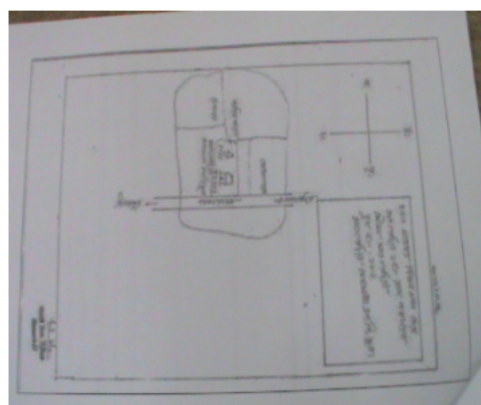

নির্বাচক নিবন্ধন আধিকারিকের স্বাক্ষর

Nazri Naksha

Google Map View

Polling Station Building Front View

Polling Station Front View

Cad View

Key MAP View

1 নাম : শেফালী বিবি স্বামীর নাম: সিরাজ খা বাড়ির নং : n0171 বয়স : 31 লিঙ্গ : মহিলা	YWL1589258	2 নাম : রাফিয়া বিবি স্বামীর নাম: আব্দুল গেনি বাড়ির নং : n0001 বয়স : 67 লিঙ্গ : মহিলা	WB/40/278/408047	3 নাম : পায়েল ব্যানার্জী পিতার নাম: নীল মাধব ব্যানার্জী বাড়ির নং : n0126 বয়স : 37 লিঙ্গ : মহিলা	YWL1682590
4 নাম : চাঁপা ব্যানার্জী স্বামীর নাম: জীতেন্দ্র ব্যানার্জী বাড়ির নং : n0126 বয়স : 71 লিঙ্গ : মহিলা	JQK1479534	5 নাম : জয়ন্ত ব্যানার্জী পিতার নাম: জীতেন্দ্র ব্যানার্জী বাড়ির নং : n0126 বয়স : 51 লিঙ্গ : পুরুষ	JQK1479542	6 নাম : মালারানী ব্যানার্জী স্বামীর নাম: জয়ন্ত ব্যানার্জী বাড়ির নং : n0126 বয়স : 49 লিঙ্গ : মহিলা	YWL1191170
7 নাম : আরজিনা বিবি স্বামীর নাম: বজরুল খাঁ বাড়ির নং : n0183 বয়স : 34 লিঙ্গ : মহিলা	YWL1842707	8 নাম : রেজিনা বিবি স্বামীর নাম: শাজাহান খাঁ বাড়ির নং : n0001 বয়স : 39 লিঙ্গ : মহিলা	JQK2380632	9 নাম : শাজাহান সেখ পিতার নাম: গেনি সেখ বাড়ির নং : n0001 বয়স : 42 লিঙ্গ : পুরুষ	JQK2047181
10 নাম : তাপস খাঁ পিতার নাম: নারুলগোপাল খাঁ বাড়ির নং : n0085 বয়স : 49 লিঙ্গ : পুরুষ	WB/40/278/408139	11 নাম : শীলা খাঁ স্বামীর নাম: চাঁদু খাঁ বাড়ির নং : n0084 বয়স : 34 লিঙ্গ : মহিলা	YWL1589522	12 নাম : খেলন খাঁ পিতার নাম: বোকা খাঁ বাড়ির নং : n0012 বয়স : 56 লিঙ্গ : পুরুষ	WB/40/278/408203
13 নাম : জগু খাঁ পিতার নাম: আলম খাঁ বাড়ির নং : n0012 বয়স : 39 লিঙ্গ : পুরুষ	JQK2291219	14 নাম : মারু বিবি খাঁ স্বামীর নাম: আলম খাঁ বাড়ির নং : n0012 বয়স : 63 লিঙ্গ : মহিলা	WB/40/278/408268	15 নাম : মনি খাঁ স্বামীর নাম: কালো খাঁ বাড়ির নং : n0011 বয়স : 50 লিঙ্গ : মহিলা	WB/40/278/408409
16 নাম : খেলন খাঁ পিতার নাম: ফকির খাঁ বাড়ির নং : n0008 বয়স : 66 লিঙ্গ : পুরুষ	WB/40/278/408442	17 নাম : রহিমা খাঁ স্বামীর নাম: রিজু খাঁ বাড়ির নং : n0007 বয়স : 64 লিঙ্গ : মহিলা	WB/40/278/408445	18 নাম : সাধু খাঁ পিতার নাম: রবু খাঁ বাড়ির নং : n0007 বয়স : 35 লিঙ্গ : পুরুষ	YWL1399062
19 নাম : হীরা খাঁ পিতার নাম: টিয়া খাঁ বাড়ির নং : n0005 বয়স : 34 লিঙ্গ : পুরুষ	YWL1278647	20 নাম : ছায়া খাঁ স্বামীর নাম: মোহন খাঁ বাড়ির নং : n0084 বয়স : 43 লিঙ্গ : মহিলা	WB/40/278/408171	21 নাম : প্রতিমা খাঁ স্বামীর নাম: কৃষ্ণ খাঁ বাড়ির নং : n0084 বয়স : 52 লিঙ্গ : মহিলা	WB/40/278/408170
22 নাম : কৃষ্ণ খাঁ পিতার নাম: প্রভাকর খাঁ বাড়ির নং : n0084 বয়স : 54 লিঙ্গ : পুরুষ	WB/40/278/408473	23 নাম : সরস্বতী খাঁ স্বামীর নাম: প্রভাকর খাঁ বাড়ির নং : n0084 বয়স : 88 লিঙ্গ : মহিলা	WB/40/278/408168	24 নাম : মানিক খাঁ পিতার নাম: মদন খাঁ বাড়ির নং : n0083 বয়স : 49 লিঙ্গ : পুরুষ	WB/40/278/408252
25 নাম : করুণা খাঁ স্বামীর নাম: মদন খাঁ বাড়ির নং : n0083 বয়স : 70 লিঙ্গ : মহিলা	WB/40/278/408180	26 নাম : মদন খাঁ পিতার নাম: শক্তিপদ খাঁ বাড়ির নং : n0083 বয়স : 75 লিঙ্গ : পুরুষ	WB/40/278/408250	27 নাম : অন্নবালী খাঁ স্বামীর নাম: শ্যামাপদ খাঁ বাড়ির নং : n0082 বয়স : 73 লিঙ্গ : মহিলা	WB/40/278/408402
28 নাম : রিঙ্কু খাঁ স্বামীর নাম: নবকুমার খাঁ বাড়ির নং : n0081 বয়স : 29 লিঙ্গ : মহিলা	YWL1762137	29 নাম : নবকুমার খাঁ পিতার নাম: শ্যামাপদ খাঁ বাড়ির নং : n0081 বয়স : 41 লিঙ্গ : পুরুষ	JQK2291243	30 নাম : অনিলা খাঁ স্বামীর নাম: লালু খাঁ বাড়ির নং : n0081 বয়স : 44 লিঙ্গ : মহিলা	JQK1479401