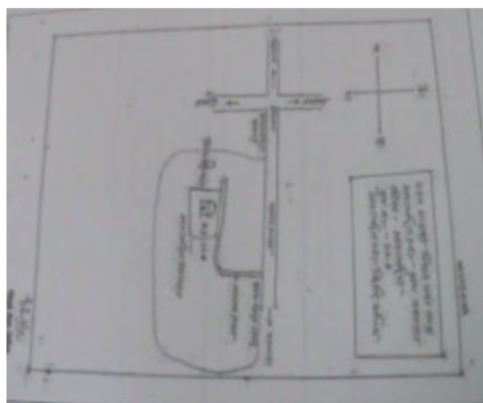

Nazri Naksha