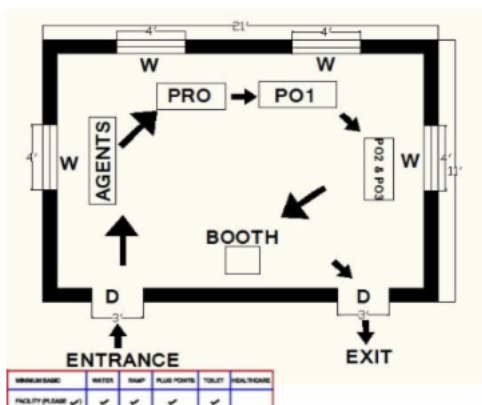

নির্বাচক নিবন্ধন আধিকারিকের স্বাক্ষর

Nazri Naksha

Google Map View

Polling Station Building Front View

Polling Station Front View

Cad View

Key MAP View

1 নাম : বৃন্দা কুন্ডু স্বামীর নাম: অমল কুন্ডু বাড়ির নং : n0004 বয়স : 62 লিঙ্গ : মহিলা	WB/40/278/528484	2 নাম : সুশীল চট্টোপাধ্যায় পিতার নাম: কালিপদ চট্টোপাধ্যায় বাড়ির নং : 14 বয়স : 56 লিঙ্গ : পুরুষ	BXX2969525	3 নাম : কৃষ্ণা চট্টোপাধ্যায় স্বামীর নাম: সুশীল চট্টোপাধ্যায় বাড়ির নং : 14 বয়স : 49 লিঙ্গ : মহিলা	BXX2969533
4 নাম : মালতী কর্মকার স্বামীর নাম: কাঞ্চয় কর্মকার বাড়ির নং : এন0126 বয়স : 32 লিঙ্গ : মহিলা	YWL2352060	5 নাম : মঞ্জয় কর্মকার পিতার নাম: রসিক কর্মকার বাড়ির নং : এন0126 বয়স : 27 লিঙ্গ : পুরুষ	YWL2352078	6 নাম : রসিক কর্মকার পিতার নাম: কৃপানাথ কর্মকার বাড়ির নং : n0126 বয়স : 72 লিঙ্গ : পুরুষ	WB/40/278/528735
7 নাম : উর্মিলা কর্মকার স্বামীর নাম: রসিক কর্মকার বাড়ির নং : n0126 বয়স : 67 লিঙ্গ : মহিলা	WB/40/278/528732	8 নাম : কাঞ্চয় কর্মকার পিতার নাম: রসিক কর্মকার বাড়ির নং : n0126 বয়স : 35 লিঙ্গ : পুরুষ	YWL1399682	9 নাম : সঞ্জয় কর্মকার পিতার নাম: রসিক কর্মকার বাড়ির নং : n0126 বয়স : 31 লিঙ্গ : পুরুষ	YWL1590165
10 নাম : গনেশ কর্মকার পিতার নাম: পশুপতি কর্মকার বাড়ির নং : n0126 বয়স : 40 লিঙ্গ : পুরুষ	YWL1191857	11 নাম : মিনতী কোঁয়ার স্বামীর নাম: অজিত কোঁয়ার বাড়ির নং : n0001 বয়স : 74 লিঙ্গ : মহিলা	WB/40/278/528017	12 নাম : জয়প্রসাদ কোঁয়ার পিতার নাম: ভৈরব চন্দ্র কোঁয়ার বাড়ির নং : n0002 বয়স : 66 লিঙ্গ : পুরুষ	YWL2143006
13 নাম : রাধারানী কোঁয়ার স্বামীর নাম: জয়প্রসাদ কোঁয়ার বাড়ির নং : n0002 বয়স : 63 লিঙ্গ : মহিলা	YWL2143014	14 নাম : তোতন কোঁয়ার পিতার নাম: জয়প্রসাদ কোঁয়ার বাড়ির নং : n0002 বয়স : 37 লিঙ্গ : পুরুষ	JQK2578631	15 নাম : মুনমুন কোঁয়ার স্বামীর নাম: তোতন কোঁয়ার বাড়ির নং : বয়স : 32 লিঙ্গ : মহিলা	YWL1486588
16 নাম : জয়ন্ত কোঁয়ার পিতার নাম: অসিত কোঁয়ার বাড়ির নং : n0005 বয়স : 42 লিঙ্গ : পুরুষ	JQK2332856	17 নাম : প্রশান্ত কোঁয়ার পিতার নাম: অসিত কোঁয়ার বাড়ির নং : n0005 বয়স : 41 লিঙ্গ : পুরুষ	JQK2480234	18 নাম : অসীম কোনার পিতার নাম: শান্তিময় কোঁয়ার বাড়ির নং : n0005 বয়স : 62 লিঙ্গ : পুরুষ	YWL2189173
19 নাম : অনিমা কোঁয়ার স্বামীর নাম: অসীম কোঁয়ার বাড়ির নং : n0005 বয়স : 57 লিঙ্গ : মহিলা	YWL2189272	20 নাম : বীরেন্দ্র কোঁয়ার পিতার নাম: ধর্মদাস কোঁয়ার বাড়ির নং : n0006 বয়স : 66 লিঙ্গ : পুরুষ	WB/40/278/528202	21 নাম : রীনা কোঁয়ার স্বামীর নাম: বীরেন্দ্র কোঁয়ার বাড়ির নং : n0006 বয়স : 60 লিঙ্গ : মহিলা	WB/40/278/528076
22 নাম : নিনা রানী কোঁয়ার স্বামীর নাম: রনজিত কোঁয়ার বাড়ির নং : n0088 বয়স : 73 লিঙ্গ : মহিলা	YWL2143204	23 নাম : ছায়া কোঁয়ার স্বামীর নাম: প্রসন্নজিত কোঁয়ার বাড়ির নং : n0088 বয়স : 70 লিঙ্গ : মহিলা	WB/40/278/528065	24 নাম : দেবপ্রিয়া কোঁয়ার স্বামীর নাম: জ্ঞানেশ কোঁয়ার বাড়ির নং : n0088 বয়স : 39 লিঙ্গ : মহিলা	YWL0780635
25 নাম : জ্যোত্স্না দাস কোঁয়ার স্বামীর নাম: পার্থ সারথি কোঁয়ার বাড়ির নং : n0006 বয়স : 27 লিঙ্গ : মহিলা	YWL1922319	26 নাম : অসিত কোঁয়ার পিতার নাম: শান্তিরাম কোঁয়ার বাড়ির নং : n0005 বয়স : 66 লিঙ্গ : পুরুষ	WB/40/278/528177	27 নাম : জ্ঞানেশ কোঁয়ার পিতার নাম: রনজিত কোঁয়ার বাড়ির নং : n0088 বয়স : 51 লিঙ্গ : পুরুষ	YWL2143162
28 নাম : সুজাতা কোঁয়ার স্বামীর নাম: প্রাণেশ কোঁয়ার বাড়ির নং : n0088 বয়স : 46 লিঙ্গ : মহিলা	JQK2332864	29 নাম : তপতী হাজরা স্বামীর নাম: বাবু হাজরা বাড়ির নং : n0006 বয়স : 46 লিঙ্গ : মহিলা	JQK1297654	30 নাম : দেবব্রত কোঁয়ার পিতার নাম: বীরেন্দ্র কোঁয়ার বাড়ির নং : n0006 বয়স : 43 লিঙ্গ : পুরুষ	JQK2332872