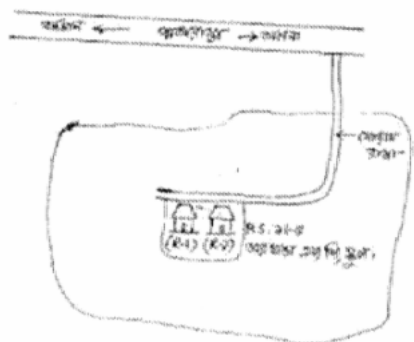

Nazri Naksha