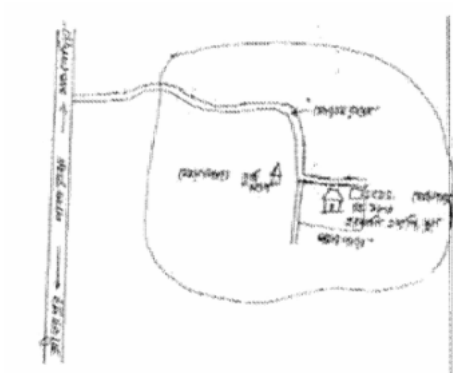

Nazri Naksha