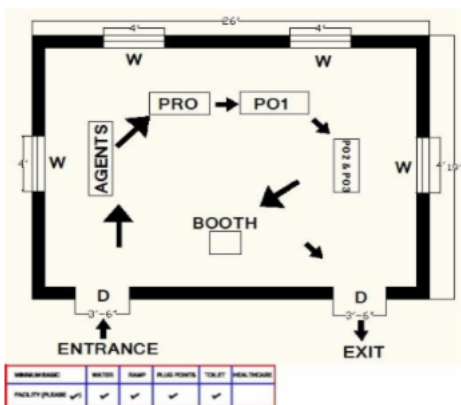

নির্বাচক নিবন্ধন আধিকারিকের স্বাক্ষর

Nazri Naksha

Google Map View

Polling Station Building Front View

Polling Station Front View

Cad View

Key MAP View

1	JQK2336550	নাম : সেখ জাকির হোসেন পিতার নাম: সেখ আবুল কালাম বাড়ির নং : n0021 বয়স : 40 লিঙ্গ : পুরুষ	ফটো উপলব্ধ	2	JQK2336592	নাম : তসলীমা সেখ স্বামীর নাম: আহিয়া সেখ বাড়ির নং : n0023 বয়স : 54 লিঙ্গ : মহিলা	ফটো উপলব্ধ	3	JQK1298801	নাম : সেখ সফিদুল হক পিতার নাম: সেখ নজরুল হক বাড়ির নং : n0044 বয়স : 51 লিঙ্গ : পুরুষ	ফটো উপলব্ধ
4	JQK1017706	নাম : সেখ আনোয়ার পিতার নাম: সেখ হোসেন বাড়ির নং : n0008 বয়স : 76 লিঙ্গ : পুরুষ	ফটো উপলব্ধ	5	JQK2579498	নাম : সেখ রাজেশ পিতার নাম: সেখ আনোয়ার বাড়ির নং : n0008 বয়স : 33 লিঙ্গ : পুরুষ	ফটো উপলব্ধ	6	YWL1590934	নাম : ডালিয়া বেগম স্বামীর নাম: রাজেশ সেখ বাড়ির নং : n0008 বয়স : 31 লিঙ্গ : মহিলা	ফটো উপলব্ধ
7	WB/40/278/537327	নাম : সেখ আনসার পিতার নাম: সেখ আকসেদ বাড়ির নং : n0016 বয়স : 57 লিঙ্গ : পুরুষ	ফটো উপলব্ধ	8	WB/40/278/537450	নাম : জোবেদা বেগম স্বামীর নাম: সেখ আনসার বাড়ির নং : n0016 বয়স : 54 লিঙ্গ : মহিলা	ফটো উপলব্ধ	9	YWL1590892	নাম : সেখ মিরাজ পিতার নাম: সেখ আনসার বাড়ির নং : n0016 বয়স : 33 লিঙ্গ : পুরুষ	ফটো উপলব্ধ
10	WB/40/278/537297	নাম : সেখ আনসার রহমান পিতার নাম: আলাউদ্দীন সেখ বাড়ির নং : n0049 বয়স : 68 লিঙ্গ : পুরুষ	ফটো উপলব্ধ	11	JQK0040055	নাম : আনসুরা বেগম স্বামীর নাম: সেখ আনসার রহমান বাড়ির নং : n0049 বয়স : 59 লিঙ্গ : মহিলা	ফটো উপলব্ধ	12	WB/40/278/537203	নাম : নুরনেহার বেগম স্বামীর নাম: সেখ রাবিয়ার বাড়ির নং : n0049 বয়স : 60 লিঙ্গ : মহিলা	ফটো উপলব্ধ
13	YWL1683739	নাম : সেখ রাজিব রহমান পিতার নাম: আনসার রহমান সেখ বাড়ির নং : n0049 বয়স : 30 লিঙ্গ : পুরুষ	ফটো উপলব্ধ	14	WB/40/278/537078	নাম : সেখ আবদুল্লা পিতার নাম: সেখ ইচাহক বাড়ির নং : n0051 বয়স : 59 লিঙ্গ : পুরুষ	ফটো উপলব্ধ	15	WB/40/278/537034	নাম : সেখ মহম্মদ ইয়াকুব পিতার নাম: সেখ ইচাহক বাড়ির নং : n0051 বয়স : 60 লিঙ্গ : পুরুষ	ফটো উপলব্ধ
16	JQK2481307	নাম : সেখ আলতা মাস কবীর পিতার নাম: সেখ গোলাম আহিয়া বাড়ির নং : n0051 বয়স : 41 লিঙ্গ : পুরুষ	ফটো উপলব্ধ	17	JQK1298884	নাম : আনতাহারুন নেসা খাতুন স্বামীর নাম: কাজী মোজাম্মেল হক বাড়ির নং : n0063 বয়স : 48 লিঙ্গ : মহিলা	ফটো উপলব্ধ	18	JQK1298991	নাম : রেকসোনা বেগম স্বামীর নাম: সেখ আমিরুল বাড়ির নং : n0068 বয়স : 49 লিঙ্গ : মহিলা	ফটো উপলব্ধ
19	JQK2087120	নাম : লাল্টু সেখ পিতার নাম: আজিত সেখ বাড়ির নং : n0035 বয়স : 46 লিঙ্গ : পুরুষ	ফটো উপলব্ধ	20	JQK2336766	নাম : সেখ মতিস্বর রহমান পিতার নাম: সেখ রাবিয়ার রহমান বাড়ির নং : n0048 বয়স : 31 লিঙ্গ : পুরুষ	ফটো উপলব্ধ	21	WB/40/278/537443	নাম : সেখ আমিরুল পিতার নাম: সেখ আ সাত্তার বাড়ির নং : n0068 বয়স : 53 লিঙ্গ : পুরুষ	ফটো উপলব্ধ
22	JQK2336832	নাম : হাসনারা বেগম স্বামীর নাম: সেখ হবিবুর রহমান বাড়ির নং : n0078 বয়স : 46 লিঙ্গ : মহিলা	ফটো উপলব্ধ	23	WB/40/278/537076	নাম : সেখ আব্দুল লতিক পিতার নাম: সেখ নূরহক বাড়ির নং : n0060 বয়স : 43 লিঙ্গ : পুরুষ	ফটো উপলব্ধ	24	WB/40/278/537266	নাম : মমতাজ সেখ স্বামীর নাম: আতিয়ার সেখ বাড়ির নং : n0023 বয়স : 50 লিঙ্গ : মহিলা	ফটো উপলব্ধ
25	YWL1683770	নাম : টুঙ্গা বেগম স্বামীর নাম: লাল্টু সেখ বাড়ির নং : n0035 বয়স : 35 লিঙ্গ : মহিলা	ফটো উপলব্ধ	26	JQK1298686	নাম : তনজিলা বিবি সেখ স্বামীর নাম: মিন্টু সেখ বাড়ির নং : n0035 বয়স : 50 লিঙ্গ : মহিলা	ফটো উপলব্ধ	27	WB/40/278/537600	নাম : সেখ মিন্টু পিতার নাম: আজিত সেখ বাড়ির নং : n0035 বয়স : 50 লিঙ্গ : পুরুষ	ফটো উপলব্ধ
28	YWL1590785	নাম : মনসুরা বিবি স্বামীর নাম: সেখ রবিউল বাড়ির নং : n0026 বয়স : 33 লিঙ্গ : মহিলা	ফটো উপলব্ধ	29	YWL1683606	নাম : সুরাইয়া বেগম স্বামীর নাম: সেখ আনোয়ার বাড়ির নং : n0008 বয়স : 50 লিঙ্গ : মহিলা	ফটো উপলব্ধ	30	YWL1843788	নাম : সেখ নজরুল পিতার নাম: সেখ আমিরুল বাড়ির নং : n0068 বয়স : 28 লিঙ্গ : পুরুষ	ফটো উপলব্ধ