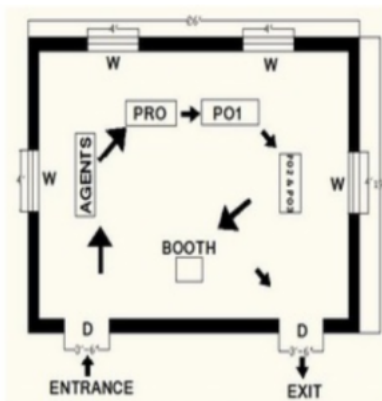

নির্বাচক নিবন্ধন আধিকারিকের স্বাক্ষর

Nazri Naksha

Google Map View

Polling Station Building Front View

Polling Station Front View

Cad View

Key MAP View

1 নাম : মৌসুমী কর্মকার স্বামীর নাম : চঞ্চল কর্মকার বাড়ির নং : n0005 বয়স : 31 লিঙ্গ : মহিলা	YWL1525724 ফটো উপলব্ধ	2 নাম : উৎপল কর্মকার পিতার নাম : ধনঞ্জয় কর্মকার বাড়ির নং : n0005 বয়স : 39 লিঙ্গ : পুরুষ	YWL1213917 ফটো উপলব্ধ	3 নাম : কানাই কর্মকার পিতার নাম : গদাধর কর্মকার বাড়ির নং : n0006 বয়স : 55 লিঙ্গ : পুরুষ	WB/40/278/036351 ফটো উপলব্ধ
4 নাম : অসীমা কর্মকার স্বামীর নাম : কানাই কর্মকার বাড়ির নং : n0006 বয়স : 50 লিঙ্গ : মহিলা	WB/40/278/036405 ফটো উপলব্ধ	5 নাম : বিশুজিৎ কর্মকার পিতার নাম : কানাই কর্মকার বাড়ির নং : n0006 বয়স : 31 লিঙ্গ : পুরুষ	YWL1525708 ফটো উপলব্ধ	6 নাম : কুন্তল কর্মকার পিতার নাম : কানাই কর্মকার বাড়ির নং : n0006 বয়স : 29 লিঙ্গ : পুরুষ	YWL1727304 ফটো উপলব্ধ
7 নাম : অজিত কর্মকার পিতার নাম : গোপাল কর্মকার বাড়ির নং : n0007 বয়স : 63 লিঙ্গ : পুরুষ	YWL2098374 ফটো উপলব্ধ	8 নাম : মনোজ কর্মকার পিতার নাম : অজিত কর্মকার বাড়ির নং : n0007 বয়স : 38 লিঙ্গ : পুরুষ	JQK2533297 ফটো উপলব্ধ	9 নাম : রাজীব কর্মকার পিতার নাম : অজিত কর্মকার বাড়ির নং : n0007 বয়স : 37 লিঙ্গ : পুরুষ	YWL1213925 ফটো উপলব্ধ
10 নাম : সুনীল কর্মকার পিতার নাম : গোপাল কর্মকার বাড়ির নং : n0007 বয়স : 52 লিঙ্গ : পুরুষ	WB/40/278/036346 ফটো উপলব্ধ	11 নাম : শ্রাবনী কর্মকার স্বামীর নাম : মনোজ কর্মকার বাড়ির নং : n0007 বয়স : 30 লিঙ্গ : মহিলা	YWL1635259 ফটো উপলব্ধ	12 নাম : রাধাশ্যাম কর্মকার পিতার নাম : বাসুদেব কর্মকার বাড়ির নং : n0002 বয়স : 68 লিঙ্গ : পুরুষ	WB/40/278/036408 ফটো উপলব্ধ
13 নাম : বন্দনা দে কর্মকার স্বামীর নাম : রাধাশ্যাম কর্মকার বাড়ির নং : n0002 বয়স : 57 লিঙ্গ : মহিলা	WB/40/278/036097 ফটো উপলব্ধ	14 নাম : সুভাষ কর্মকার পিতার নাম : বাসুদেব কর্মকার বাড়ির নং : n0002 বয়স : 62 লিঙ্গ : পুরুষ	WB/40/278/036004 ফটো উপলব্ধ	15 নাম : চুডামনি কর্মকার স্বামীর নাম : সুভাষ কর্মকার বাড়ির নং : n0002 বয়স : 57 লিঙ্গ : মহিলা	WB/40/278/036093 ফটো উপলব্ধ
16 নাম : মধুসূদন কর্মকার পিতার নাম : বৈদ্যনাথ কর্মকার বাড়ির নং : n0002 বয়স : 44 লিঙ্গ : পুরুষ	YWL1320753 ফটো উপলব্ধ	17 নাম : মিতালী কর্মকার স্বামীর নাম : মধুসূদন কর্মকার বাড়ির নং : n0002 বয়স : 37 লিঙ্গ : মহিলা	YWL1320761 ফটো উপলব্ধ	18 নাম : কল্পনা রায় কর্মকার স্বামীর নাম : শিবরাম রায় কর্মকার বাড়ির নং : n0003 বয়স : 77 লিঙ্গ : মহিলা	WB/40/278/036094 ফটো উপলব্ধ
19 নাম : সূর্যনারায়ন রায় কর্মকার পিতার নাম : শিবরাম রায় কর্মকার বাড়ির নং : n0003 বয়স : 48 লিঙ্গ : পুরুষ	JQK2138451 ফটো উপলব্ধ	20 নাম : রামনারায়ন রায় কর্মকার পিতার নাম : শিবরাম রায় কর্মকার বাড়ির নং : n0003 বয়স : 44 লিঙ্গ : পুরুষ	JQK1321363 ফটো উপলব্ধ	21 নাম : প্রতিমা রায় কর্মকার স্বামীর নাম : সূর্যনারায়ন রায় কর্মকার বাড়ির নং : n0003 বয়স : 39 লিঙ্গ : মহিলা	JQK2139418 ফটো উপলব্ধ
22 নাম : কাকলী রায় কর্মকার স্বামীর নাম : রাম নারায়ন রায় কর্মকার বাড়ির নং : n0003 বয়স : 37 লিঙ্গ : মহিলা	YWL1320779 ফটো উপলব্ধ	23 নাম : জটাই কর্মকার পিতার নাম : নিমাই কর্মকার বাড়ির নং : n0004 বয়স : 59 লিঙ্গ : পুরুষ	WB/40/278/036188 ফটো উপলব্ধ	24 নাম : বেলি মল্লিক স্বামীর নাম : জহর মল্লিক বাড়ির নং : n0004 বয়স : 43 লিঙ্গ : মহিলা	JQK2138428 ফটো উপলব্ধ
25 নাম : ভাদুরানী কর্মকার স্বামীর নাম : ধনঞ্জয় কর্মকার বাড়ির নং : n0005 বয়স : 65 লিঙ্গ : মহিলা	WB/40/278/036149 ফটো উপলব্ধ	26 নাম : চঞ্চল কর্মকার পিতার নাম : ধনঞ্জয় কর্মকার বাড়ির নং : n0005 বয়স : 46 লিঙ্গ : পুরুষ	JQK2138436 ফটো উপলব্ধ	27 নাম : মদন মোহন কর্মকার পিতার নাম : কমলাকান্ত কর্মকার বাড়ির নং : n0008 বয়স : 70 লিঙ্গ : পুরুষ	WB/40/278/036239 ফটো উপলব্ধ
28 নাম : সন্তোষ কর্মকার পিতার নাম : মদন কর্মকার বাড়ির নং : n0008 বয়স : 37 লিঙ্গ : পুরুষ	YWL1213909 ফটো উপলব্ধ	29 নাম : তারক কর্মকার পিতার নাম : ভীষ্মদেব কর্মকার বাড়ির নং : n0011 বয়স : 55 লিঙ্গ : পুরুষ	WB/40/278/036125 ফটো উপলব্ধ	30 নাম : অনিমা কর্মকার স্বামীর নাম : তারক কর্মকার বাড়ির নং : n0011 বয়স : 50 লিঙ্গ : মহিলা	WB/40/278/036100 ফটো উপলব্ধ