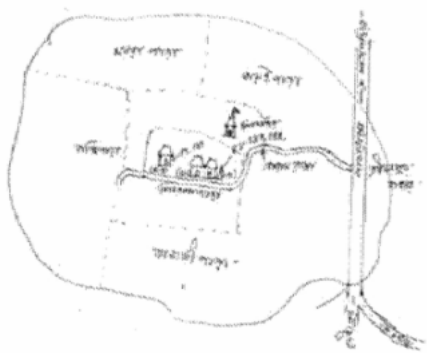

Nazri Naksha