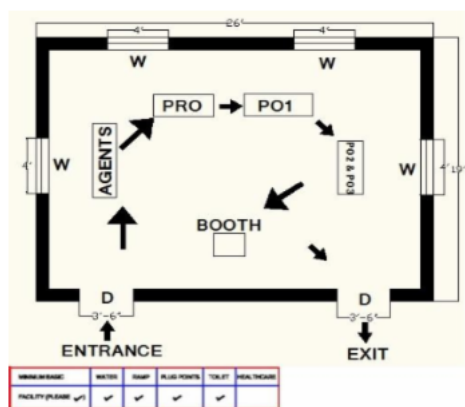

নির্বাচক নিবন্ধন আধিকারিকের স্বাক্ষর

Nazri Naksha

Google Map View

Polling Station Building Front View

Polling Station Front View

Cad View

Key MAP View

1 নাম : কাকলী কুন্ডু স্বামীর নাম: সজল কুমার কুন্ডু বাড়ির নং : n0074 বয়স : 51 লিঙ্গ : মহিলা	YWL2149102	ফটো উপলব্ধ	2 নাম : নির্মল কুন্ডু পিতার নাম: হরিচরণ কুন্ডু বাড়ির নং : n0087 বয়স : 61 লিঙ্গ : পুরুষ	YWL2149540	ফটো উপলব্ধ	3 নাম : রীনা কুণ্ডু স্বামীর নাম: নির্মল কুন্ডু বাড়ির নং : n0087 বয়স : 55 লিঙ্গ : মহিলা	YWL2149565	ফটো উপলব্ধ
4 নাম : অয়ন কুন্ডু পিতার নাম: নির্মল কুন্ডু বাড়ির নং : n0087 বয়স : 37 লিঙ্গ : পুরুষ	YWL1402205	ফটো উপলব্ধ	5 নাম : আরতি কুণ্ডু স্বামীর নাম: বাংশী বদন কুণ্ডু বাড়ির নং : n0087 বয়স : 55 লিঙ্গ : মহিলা	YWL2149425	ফটো উপলব্ধ	6 নাম : অর্প কুন্ডু পিতার নাম: বাংশী বদন কুণ্ডু বাড়ির নং : n0087 বয়স : 36 লিঙ্গ : পুরুষ	YWL1402213	ফটো উপলব্ধ
7 নাম : রবীন্দ্রনাথ কুন্ডু পিতার নাম: বংশী বদন কুণ্ডু বাড়ির নং : n0087 বয়স : 36 লিঙ্গ : পুরুষ	YWL1402221	ফটো উপলব্ধ	8 নাম : সজলকুমার কুন্ডু পিতার নাম: চন্ডীচরণ কুন্ডু বাড়ির নং : n0074 বয়স : 60 লিঙ্গ : পুরুষ	WB/40/278/543196	ফটো উপলব্ধ	9 নাম : বংশীবদন কুন্ডু পিতার নাম: হরিচরণ কুন্ডু বাড়ির নং : n0087 বয়স : 60 লিঙ্গ : পুরুষ	WB/40/278/543047	ফটো উপলব্ধ
10 নাম : রিষ্মা কুণ্ডু স্বামীর নাম: অর্পো কুণ্ডু বাড়ির নং : n0087 বয়স : 28 লিঙ্গ : মহিলা	YWL2249555	ফটো উপলব্ধ	11 নাম : পিপাসা কুণ্ডু স্বামীর নাম: অয়ন কুণ্ডু বাড়ির নং : এন0087 বয়স : 23 লিঙ্গ : মহিলা	YWL2348001	ফটো উপলব্ধ	12 নাম : মধুমিতা কুণ্ডু স্বামীর নাম: রবীন্দ্রনাথ কুণ্ডু বাড়ির নং : এন0087 বয়স : 22 লিঙ্গ : মহিলা	YWL2507697	ফটো উপলব্ধ
13 নাম : সরিৎ কুমার সামন্ত পিতার নাম: ভোলানাথ সামন্ত বাড়ির নং : n0098 বয়স : 76 লিঙ্গ : পুরুষ	YWL2189363	ফটো উপলব্ধ	14 নাম : সৌমিক সামন্ত পিতার নাম: সরিত্ত সামন্ত বাড়ির নং : n0098 বয়স : 46 লিঙ্গ : পুরুষ	JQK1300417	ফটো উপলব্ধ	15 নাম : মৌমিতা (চন্দ্র) সামন্ত স্বামীর নাম: সৌমিক সামন্ত বাড়ির নং : n0098 বয়স : 33 লিঙ্গ : মহিলা	YWL1714336	ফটো উপলব্ধ
16 নাম : নয়ন কর্মকার পিতার নাম: রসিক কর্মকার বাড়ির নং : n0158 বয়স : 27 লিঙ্গ : পুরুষ	YWL2008845	ফটো উপলব্ধ	17 নাম : ফাল্গুনী কোঁয়ার স্বামীর নাম: বাসব কোঁয়ার বাড়ির নং : n0076 বয়স : 41 লিঙ্গ : মহিলা	JQK2339018	ফটো উপলব্ধ	18 নাম : রেখারানী কোঁয়ার স্বামীর নাম: মনোরঞ্জন কোঁয়ার বাড়ির নং : n0076 বয়স : 71 লিঙ্গ : মহিলা	WB/40/278/543226	ফটো উপলব্ধ
19 নাম : পিয়ালী ঘোষ স্বামীর নাম: বাপন কুমার যশ বাড়ির নং : n0156 বয়স : 36 লিঙ্গ : মহিলা	YWL2008829	ফটো উপলব্ধ	20 নাম : শম্ভুনাথ চক্রবর্তী পিতার নাম: গোপাল চক্রবর্তী বাড়ির নং : n0064 বয়স : 63 লিঙ্গ : পুরুষ	WB/40/278/543250	ফটো উপলব্ধ	21 নাম : গীতারানী চক্রবর্তী স্বামীর নাম: গোপাল চক্রবর্তী বাড়ির নং : n0064 বয়স : 79 লিঙ্গ : মহিলা	WB/40/278/543248	ফটো উপলব্ধ
22 নাম : মৃত্যুঞ্জয় প্রামাণিক পিতার নাম: বিপুল কুমার প্রামাণিক বাড়ির নং : n0064 বয়স : 23 লিঙ্গ : পুরুষ	YWL2347946	ফটো উপলব্ধ	23 নাম : বিপুল কুমার প্রামাণিক পিতার নাম: মহাদেব প্রামাণিক বাড়ির নং : n0064 বয়স : 55 লিঙ্গ : পুরুষ	YWL1764067	ফটো উপলব্ধ	24 নাম : পূজা চক্রবর্তী স্বামীর নাম: কার্তিক চক্রবর্তী বাড়ির নং : N0147 বয়স : 28 লিঙ্গ : মহিলা	YWL1886456	ফটো উপলব্ধ
25 নাম : কার্তিক চক্রবর্তী পিতার নাম: শম্ভুনাথ চক্রবর্তী বাড়ির নং : n0147 বয়স : 38 লিঙ্গ : পুরুষ	JQK2580215	ফটো উপলব্ধ	26 নাম : গাগী চ্যাটার্জী পিতার নাম: অসীম কুমার চ্যাটার্জী বাড়ির নং : এন0066 বয়স : 26 লিঙ্গ : মহিলা	YWL2049500	ফটো উপলব্ধ	27 নাম : মহামায়া চ্যাটার্জী স্বামীর নাম: হীরালাল চ্যাটার্জী বাড়ির নং : n0071 বয়স : 56 লিঙ্গ : মহিলা	WB/40/278/543145	ফটো উপলব্ধ
28 নাম : হীরালাল চ্যাটার্জী পিতার নাম: কালীপ্রসাদ চ্যাটার্জী বাড়ির নং : n0071 বয়স : 61 লিঙ্গ : পুরুষ	WB/40/278/543080	ফটো উপলব্ধ	29 নাম : ঈতু চ্যাটার্জী স্বামীর নাম: জয়েদব চ্যাটার্জী বাড়ির নং : n0070 বয়স : 53 লিঙ্গ : মহিলা	YWL2614915	ফটো উপলব্ধ	30 নাম : বাসব কোঁয়ার পিতার নাম: মনোরঞ্জন কোঁয়ার বাড়ির নং : n0068 বয়স : 48 লিঙ্গ : পুরুষ	WB/40/278/543193	ফটো উপলব্ধ