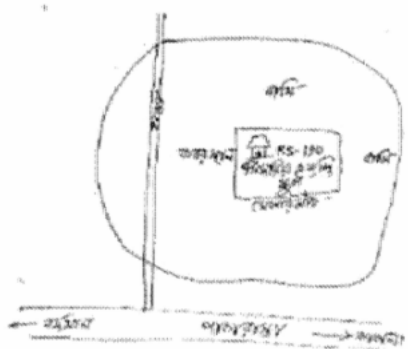

Nazri Naksha