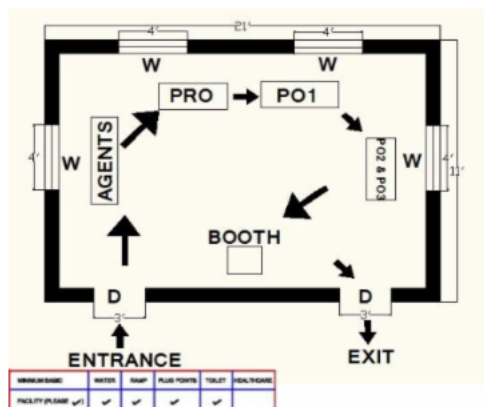

নির্বাচক নিবন্ধন আধিকারিকের স্বাক্ষর

Nazri Naksha

Google Map View

Polling Station Building Front View

Polling Station Front View

Cad View

Key MAP View

1 নাম : সজাতা তরী স্বামীর নাম: রবি তরী বাড়ির নং : n0131 বয়স : 26 লিঙ্গ : মহিলা	YWL2008936 ফটো উপলব্ধ	2 নাম : অনিল চৌধুরী পিতার নাম: কিশোরী পাশী বাড়ির নং : n0132 বয়স : 27 লিঙ্গ : পুরুষ	YWL2008951 ফটো উপলব্ধ	Q 3 নাম : বনরান চৌধুরী পিতার নাম: কিশোরী চৌধুরী বাড়ির নং : এন0132 বয়স : 21 লিঙ্গ : মহিলা	YWL2575371 ফটো উপলব্ধ
4 নাম : আরতি অধিকারী স্বামীর নাম: রতিকান্ত অধিকারী বাড়ির নং : n0127 বয়স : 82 লিঙ্গ : মহিলা	YWL2151207 ফটো উপলব্ধ	5 নাম : মুনমুন অধিকারী স্বামীর নাম: শিব অধিকারী বাড়ির নং : n0127 বয়স : 48 লিঙ্গ : মহিলা	WB/40/278/546415 ফটো উপলব্ধ	6 নাম : শিব অধিকারী পিতার নাম: রতিকান্ত অধিকারী বাড়ির নং : n0127 বয়স : 54 লিঙ্গ : মহিলা	WB/40/278/546160 ফটো উপলব্ধ
7 নাম : রাহুল অধিকারী পিতার নাম: শিব অধিকারী বাড়ির নং : এন0127 বয়স : 23 লিঙ্গ : পুরুষ	YWL2447563 ফটো উপলব্ধ	8 নাম : সৌমিক কুণ্ডু পিতার নাম: সুকান্তা কুণ্ডু বাড়ির নং : n0248 বয়স : 26 লিঙ্গ : পুরুষ	YWL2009181 ফটো উপলব্ধ	9 নাম : বুল্লি কুণ্ডু পিতার নাম: মিলন কুণ্ডু বাড়ির নং : n0191 বয়স : 30 লিঙ্গ : মহিলা	YWL1764125 ফটো উপলব্ধ
10 নাম : কেয়া দাস কুণ্ডু স্বামীর নাম: দেবব্রত কুণ্ডু বাড়ির নং : এন0191 বয়স : 26 লিঙ্গ : মহিলা	ZZE2049955 ফটো উপলব্ধ	11 নাম : অর্ণব কুন্ডু পিতার নাম: স্বপন কুমার কুন্ডু বাড়ির নং : n0186 বয়স : 37 লিঙ্গ : পুরুষ	JQK2580199 ফটো উপলব্ধ	12 নাম : অনিতা কুন্ডু স্বামীর নাম: স্বপন কুমার কুন্ডু বাড়ির নং : n0186 বয়স : 55 লিঙ্গ : মহিলা	YWL2093128 ফটো উপলব্ধ
13 নাম : স্বপন কুমার কুন্ডু পিতার নাম: চন্ডীচরন কুন্ডু বাড়ির নং : n0186 বয়স : 68 লিঙ্গ : পুরুষ	YWL2093110 ফটো উপলব্ধ	14 নাম : আল্পনা কুন্ডু স্বামীর নাম: মিলন কুন্ডু বাড়ির নং : n0191 বয়স : 56 লিঙ্গ : মহিলা	WB/40/278/546477 ফটো উপলব্ধ	15 নাম : সুব্রত কুন্ডু পিতার নাম: মিলন কুন্ডু বাড়ির নং : n0191 বয়স : 36 লিঙ্গ : পুরুষ	YWL1402528 ফটো উপলব্ধ
16 নাম : মীরা কুন্ডু পিতার নাম: পায়ালাল কুন্ডু বাড়ির নং : n0191 বয়স : 52 লিঙ্গ : মহিলা	WB/40/278/546476 ফটো উপলব্ধ	17 নাম : রীতা কুন্ডু স্বামীর নাম: চূড়ামনি কুন্ডু বাড়ির নং : n0191 বয়স : 54 লিঙ্গ : মহিলা	WB/40/278/546524 ফটো উপলব্ধ	18 নাম : দেবব্রত কুণ্ডু পিতার নাম: চূড়ামনি কুন্ডু বাড়ির নং : n0191 বয়স : 34 লিঙ্গ : পুরুষ	YWL1402536 ফটো উপলব্ধ
19 নাম : প্রমিতা কুণ্ডু স্বামীর নাম: সুব্রত কুণ্ডু বাড়ির নং : এন0191 বয়স : 25 লিঙ্গ : মহিলা	YWL2622652 ফটো উপলব্ধ	20 নাম : তপন কোঁড়া পিতার নাম: বাবুল কোঁড়া বাড়ির নং : n0100 বয়স : 40 লিঙ্গ : পুরুষ	YWL1844786 ফটো উপলব্ধ	21 নাম : তাপসী জানা স্বামীর নাম: বিকাশ জানা বাড়ির নং : n0106 বয়স : 30 লিঙ্গ : মহিলা	YWL1845171 ফটো উপলব্ধ
22 নাম : দেবশীষ কর্মকার পিতার নাম: নারায়নচন্দ্র কর্মকার বাড়ির নং : n0106 বয়স : 54 লিঙ্গ : পুরুষ	YWL2093136 ফটো উপলব্ধ	23 নাম : বুদ্ধদেব কর্মকার পিতার নাম: নারায়নচন্দ্র কর্মকার বাড়ির নং : n0106 বয়স : 50 লিঙ্গ : পুরুষ	WB/40/278/546360 ফটো উপলব্ধ	24 নাম : তনুশ্রী কর্মকার স্বামীর নাম: বুদ্ধদেব কর্মকার বাড়ির নং : n0106 বয়স : 34 লিঙ্গ : মহিলা	YWL1684455 ফটো উপলব্ধ
25 নাম : সুকুমার হাজরা মায়ের নাম: ছবিরানী হাজরা বাড়ির নং : n0106 বয়স : 55 লিঙ্গ : পুরুষ	JQK1589092 ফটো উপলব্ধ	26 নাম : ননু হাজরা মায়ের নাম: ছবিরানী হাজরা বাড়ির নং : n0106 বয়স : 49 লিঙ্গ : মহিলা	JQK1578160 ফটো উপলব্ধ	27 নাম : বাসন্তী কর্মকার স্বামীর নাম: দেবশীষ কর্মকার বাড়ির নং : n0106 বয়স : 43 লিঙ্গ : মহিলা	YWL1192822 ফটো উপলব্ধ
28 নাম : দেবদীপ কর্মকার পিতার নাম: দেবশীষ কর্মকার বাড়ির নং : এন0106 বয়স : 20 লিঙ্গ : পুরুষ	YWL2602191 ফটো উপলব্ধ	29 নাম : খুদিরাম কর্মকার পিতার নাম: ভবেশ কর্মকার বাড়ির নং : n0120 বয়স : 70 লিঙ্গ : পুরুষ	WB/40/278/546457 ফটো উপলব্ধ	30 নাম : মালতি কর্মকার স্বামীর নাম: খুদিরাম কর্মকার বাড়ির নং : n0120 বয়স : 55 লিঙ্গ : মহিলা	WB/40/278/546246 ফটো উপলব্ধ