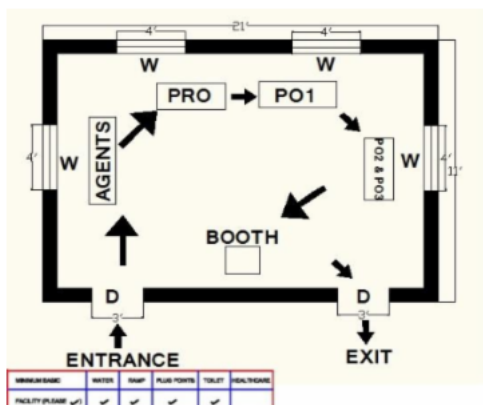

নির্বাচক নিবন্ধন আধিকারিকের স্বাক্ষর

Nazri Naksha

Google Map View

Polling Station Building Front View

Polling Station Front View

Cad View

Key MAP View

1 নাম : সেখ আব্দুল করিম পিতার নাম : সেখ আব্দুল করিম বাড়ির নং : n0080 বয়স : 30 লিঙ্গ : পুরুষ	YWL1193143 ফটো উপলব্ধ	2 নাম : সেখ আনারুল হক পিতার নাম : সেখ আতর আলি বাড়ির নং : n0086 বয়স : 67 লিঙ্গ : পুরুষ	WB/40/278/531435 ফটো উপলব্ধ	3 নাম : সেখ কিতাবুল হক পিতার নাম : সেখ আনারুল হক বাড়ির নং : n0086 বয়স : 44 লিঙ্গ : পুরুষ	JQK2334365 ফটো উপলব্ধ
4 নাম : সেখ নাজিবুল হক পিতার নাম : সেখ আনারুল হক বাড়ির নং : n0086 বয়স : 33 লিঙ্গ : পুরুষ	YWL1403815 ফটো উপলব্ধ	5 নাম : নাদিরা পারভিন স্বামীর নাম : সেখ নাজিবুল হক বাড়ির নং : n0086 বয়স : 32 লিঙ্গ : মহিলা	YWL1764620 ফটো উপলব্ধ	6 নাম : সেখ আজিজুল হক পিতার নাম : সেখ আতর আলি বাড়ির নং : n0086 বয়স : 62 লিঙ্গ : পুরুষ	WB/40/278/531280 ফটো উপলব্ধ
7 নাম : নাজিরা খাতুন স্বামীর নাম : সেখ আব্দুল আলিম বাড়ির নং : n0086 বয়স : 30 লিঙ্গ : মহিলা	YWL1684984 ফটো উপলব্ধ	8 নাম : আলিম সেখ পিতার নাম : মঃ হারুন রশিদ সেখ বাড়ির নং : n0086 বয়স : 42 লিঙ্গ : পুরুষ	JQK2334357 ফটো উপলব্ধ	9 নাম : সেখ জিয়াউল হক পিতার নাম : সেখ আনারুল হক বাড়ির নং : n0086 বয়স : 37 লিঙ্গ : পুরুষ	YWL1403823 ফটো উপলব্ধ
10 নাম : সেখ ইজাবুল হক পিতার নাম : সেখ নজরুল হক বাড়ির নং : n0090 বয়স : 50 লিঙ্গ : পুরুষ	WB/40/278/531120 ফটো উপলব্ধ	11 নাম : আজগর পিতার নাম : কাসেম মন্ডল বাড়ির নং : n0008 বয়স : 69 লিঙ্গ : পুরুষ	YWL2172997 ফটো উপলব্ধ	12 নাম : রওসনারা বিবি মন্ডল স্বামীর নাম : আজগর মন্ডল বাড়ির নং : n0008 বয়স : 62 লিঙ্গ : মহিলা	WB/40/278/531598 ফটো উপলব্ধ
13 নাম : আকবরআলী মন্ডল পিতার নাম : কাসেম মন্ডল বাড়ির নং : n0008 বয়স : 63 লিঙ্গ : পুরুষ	WB/40/278/531622 ফটো উপলব্ধ	14 নাম : নেকবরআলী মন্ডল পিতার নাম : কাসেম মন্ডল বাড়ির নং : n0008 বয়স : 58 লিঙ্গ : পুরুষ	WB/40/278/531610 ফটো উপলব্ধ	15 নাম : সাহানারা বিবি মন্ডল স্বামীর নাম : নেকবর মন্ডল বাড়ির নং : n0008 বয়স : 60 লিঙ্গ : মহিলা	WB/40/278/531597 ফটো উপলব্ধ
16 নাম : জীবনয়েসা খাতুন পিতার নাম : আজগর আলি মন্ডল বাড়ির নং : n0008 বয়স : 44 লিঙ্গ : মহিলা	YWL1488436 ফটো উপলব্ধ	17 নাম : পাপিয়া খাতুন পিতার নাম : আজগর আলি মন্ডল বাড়ির নং : n0008 বয়স : 41 লিঙ্গ : মহিলা	YWL1488428 ফটো উপলব্ধ	18 নাম : হাসনাত মণ্ডল পিতার নাম : আজগর মণ্ডল বাড়ির নং : n0008 বয়স : 35 লিঙ্গ : পুরুষ	YWL1403393 ফটো উপলব্ধ
19 নাম : আজমিরা বিবি মন্ডল স্বামীর নাম : আকবর আলী মন্ডল বাড়ির নং : n0008 বয়স : 56 লিঙ্গ : মহিলা	WB/40/278/531599 ফটো উপলব্ধ	20 নাম : সাবিনা বিবি স্বামীর নাম : জাহির সেখ বাড়ির নং : n0002 বয়স : 32 লিঙ্গ : মহিলা	YWL1615681 ফটো উপলব্ধ	21 নাম : রেহানা খাতুন স্বামীর নাম : নূরুদ্দীন সেখ বাড়ির নং : n0001 বয়স : 33 লিঙ্গ : মহিলা	YWL1661305 ফটো উপলব্ধ
22 নাম : আরজিমা বিবি স্বামীর নাম : আজহার সেখ বাড়ির নং : n0001 বয়স : 28 লিঙ্গ : মহিলা	YWL2002509 ফটো উপলব্ধ	23 নাম : রিজিয়া বিবি স্বামীর নাম : সেখ টুকু বাড়ির নং : n0120 বয়স : 27 লিঙ্গ : মহিলা	YWL2002574 ফটো উপলব্ধ	24 নাম : সামিনা খাতুন পিতার নাম : হাফিজুর রহমান সেখ বাড়ির নং : n0001 বয়স : 28 লিঙ্গ : মহিলা	YWL2002582 ফটো উপলব্ধ
25 নাম : সেলিনা বিবি স্বামীর নাম : কাছ সেখ বাড়ির নং : n0024 বয়স : 33 লিঙ্গ : মহিলা	YWL2002616 ফটো উপলব্ধ	26 নাম : সেখ খায়রুল্লাহা স্বামীর নাম : সেখ ইনজামুল হক বাড়ির নং : N0086 বয়স : 26 লিঙ্গ : মহিলা	YWL1969369 ফটো উপলব্ধ	27 নাম : জাসমিন মণ্ডল স্বামীর নাম : নাসির আলি মণ্ডল বাড়ির নং : n0008 বয়স : 29 লিঙ্গ : মহিলা	YWL1764695 ফটো উপলব্ধ
28 নাম : আরিফ আলি মণ্ডল পিতার নাম : আকবর আলি মণ্ডল বাড়ির নং : n0008 বয়স : 33 লিঙ্গ : পুরুষ	YWL1592815 ফটো উপলব্ধ	29 নাম : তানিয়া খাতুন স্বামীর নাম : সেখ জিয়াউল হক বাড়ির নং : n0010 বয়স : 27 লিঙ্গ : মহিলা	YWL2002517 ফটো উপলব্ধ	30 নাম : হাসিরা মন্ডল স্বামীর নাম : আরিফ আলি মন্ডল বাড়ির নং : n0008 বয়স : 29 লিঙ্গ : মহিলা	YWL1845627 ফটো উপলব্ধ