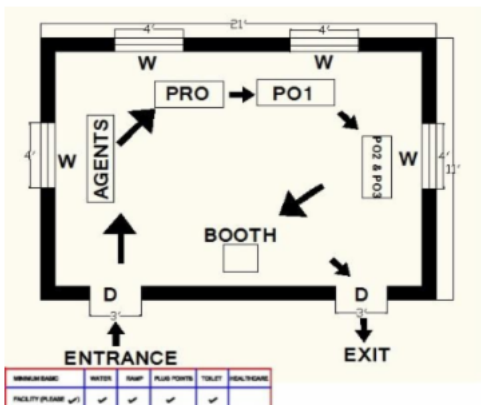

নির্বাচক নিবন্ধন আধিকারিকের স্বাক্ষর

Nazri Naksha

Google Map View

Polling Station Building Front View

Polling Station Front View

Cad View

Key MAP View

1 নাম : মানিক মণ্ডল পিতার নাম: মতেজ আলি মণ্ডল বাড়ির নং : n0138 বয়স : 36 লিঙ্গ : পুরুষ	YWL1404748 ফটো উপলব্ধ	2 নাম : জেসমিন মন্ডল স্বামীর নাম: মানিক মণ্ডল বাড়ির নং : n0138 বয়স : 35 লিঙ্গ : মহিলা	YWL1685767 ফটো উপলব্ধ	3 নাম : নিয়ামত মন্ডল পিতার নাম: কাহিদ মন্ডল বাড়ির নং : n0125 বয়স : 39 লিঙ্গ : পুরুষ	JQK2341956 ফটো উপলব্ধ
4 নাম : ফিরোজ বেগম পিতার নাম: আজির বাড়ির নং : n0081 বয়স : 43 লিঙ্গ : পুরুষ	JQK2341881 ফটো উপলব্ধ	5 নাম : সেখ মহম্মদ হানিফ পিতার নাম: সেখ আব্দুল ওহাব বাড়ির নং : n0022 বয়স : 43 লিঙ্গ : পুরুষ	WB/40/278/552195 ফটো উপলব্ধ	6 নাম : আলেয়া বেগম সেখ স্বামীর নাম: সেখ মহম্মদ হানিফ বাড়ির নং : n0022 বয়স : 44 লিঙ্গ : মহিলা	JQK2484095 ফটো উপলব্ধ
7 নাম : সাহিদা পারভীন স্বামীর নাম: সামসুল আলম সেখ বাড়ির নং : n0022 বয়স : 36 লিঙ্গ : মহিলা	YWL1405232 ফটো উপলব্ধ	8 নাম : সফিউর রহমান মুন্সী পিতার নাম: মুন্সী গোলাম কিবরিয়া বাড়ির নং : n0037 বয়স : 62 লিঙ্গ : পুরুষ	WB/40/278/552455 ফটো উপলব্ধ	9 নাম : জলেশা বেগম মুন্সী স্বামীর নাম: সফিউর রহমান মুন্সী বাড়ির নং : n0037 বয়স : 39 লিঙ্গ : মহিলা	JQK1246271 ফটো উপলব্ধ
10 নাম : পারু খাতুন স্বামীর নাম: মুন্সী আহম্মদ হোসেন বাড়ির নং : n0037 বয়স : 33 লিঙ্গ : মহিলা	YWL1685882 ফটো উপলব্ধ	11 নাম : মুন্সী আব্দুল গফফার পিতার নাম: মুন্সী গোলাম কিবরিয়া বাড়ির নং : n0037 বয়স : 51 লিঙ্গ : পুরুষ	JQK2342145 ফটো উপলব্ধ	12 নাম : জাহেরা বেগম স্বামীর নাম: মুন্সী আব্দুল গফফার বাড়ির নং : n0037 বয়স : 41 লিঙ্গ : মহিলা	YWL1488998 ফটো উপলব্ধ
13 নাম : ইনামুল হক পিতার নাম: সেখ সিরাজুল হক বাড়ির নং : n0040 বয়স : 32 লিঙ্গ : পুরুষ	WB/40/278/552015 ফটো উপলব্ধ	14 নাম : সেখ আসরাফুল হক পিতার নাম: সেখ সিরাজুল হক বাড়ির নং : n0040 বয়স : 41 লিঙ্গ : পুরুষ	JQK2342475 ফটো উপলব্ধ	15 নাম : মরিউন বেগম স্বামীর নাম: সেখ আয়নুল হক বাড়ির নং : n0040 বয়স : 36 লিঙ্গ : মহিলা	WB/40/278/552340 ফটো উপলব্ধ
16 নাম : সারজি সুলতানা স্বামীর নাম: মুন্সী আলাউল হক বাড়ির নং : n0040 বয়স : 46 লিঙ্গ : মহিলা	JQK1246180 ফটো উপলব্ধ	17 নাম : নূরজাহান বেগম স্বামীর নাম: সেখ রমজান বাড়ির নং : n0157 বয়স : 48 লিঙ্গ : মহিলা	JQK2171809 ফটো উপলব্ধ	18 নাম : সেখ রমজান পিতার নাম: সেখ গোলাম মোর্তাজা বাড়ির নং : n0158 বয়স : 51 লিঙ্গ : পুরুষ	JQK2171817 ফটো উপলব্ধ
19 নাম : সুলতানা বেগম স্বামীর নাম: নিয়ামত মন্ডল বাড়ির নং : n0125 বয়স : 37 লিঙ্গ : মহিলা	YWL1489038 ফটো উপলব্ধ	20 নাম : সেখ মইদুল ইসলাম পিতার নাম: সেখ আবুল হাসেম বাড়ির নং : এন0025 বয়স : 39 লিঙ্গ : পুরুষ	JQK2343507 ফটো উপলব্ধ	21 নাম : সেখ আব্দুল ওহাব পিতার নাম: সাহাজউদ্দিন সেখ বাড়ির নং : n0022 বয়স : 80 লিঙ্গ : পুরুষ	YWL1404912 ফটো উপলব্ধ
22 নাম : সাহানাজ খাতুন পিতার নাম: সেখ আব্দুল রব বাড়ির নং : n0053 বয়স : 26 লিঙ্গ : মহিলা	YWL2003044 ফটো উপলব্ধ	23 নাম : নাজিমা বেগম স্বামীর নাম: সাহের আলি সেখ বাড়ির নং : n0078 বয়স : 29 লিঙ্গ : মহিলা	YWL2003069 ফটো উপলব্ধ	24 নাম : সেলিমা খাতুন স্বামীর নাম: মারফতুল্লা সেখ বাড়ির নং : n0140 বয়স : 34 লিঙ্গ : মহিলা	YWL2003077 ফটো উপলব্ধ
25 নাম : জেসমিন খাতুন পিতার নাম: বরকত মোল্লা বাড়ির নং : n0216 বয়স : 26 লিঙ্গ : মহিলা	YWL2016616 ফটো উপলব্ধ	26 নাম : রুনা লায়লা স্বামীর নাম: ইনামুল হক বাড়ির নং : n0040 বয়স : 45 লিঙ্গ : মহিলা	JQK2484418 ফটো উপলব্ধ	27 নাম : সেখ বাবু পিতার নাম: হাসমত সেখ বাড়ির নং : n0122 বয়স : 43 লিঙ্গ : পুরুষ	JQK2342665 ফটো উপলব্ধ
28 নাম : জায়তুনেন্দা বেগম সেখ স্বামীর নাম: সেখ বাবু সেখ বাড়ির নং : n0122 বয়স : 37 লিঙ্গ : মহিলা	YWL1405109 ফটো উপলব্ধ	29 নাম : জলি খাতুন স্বামীর নাম: সেখ মহঃ হাসিবুল বাড়ির নং : n0164 বয়স : 35 লিঙ্গ : মহিলা	YWL1182054 ফটো উপলব্ধ	30 নাম : আয়েশা খাতুন স্বামীর নাম: সেখ এজাউল হক বাড়ির নং : n0169 বয়স : 36 লিঙ্গ : মহিলা	JQK2567782 ফটো উপলব্ধ